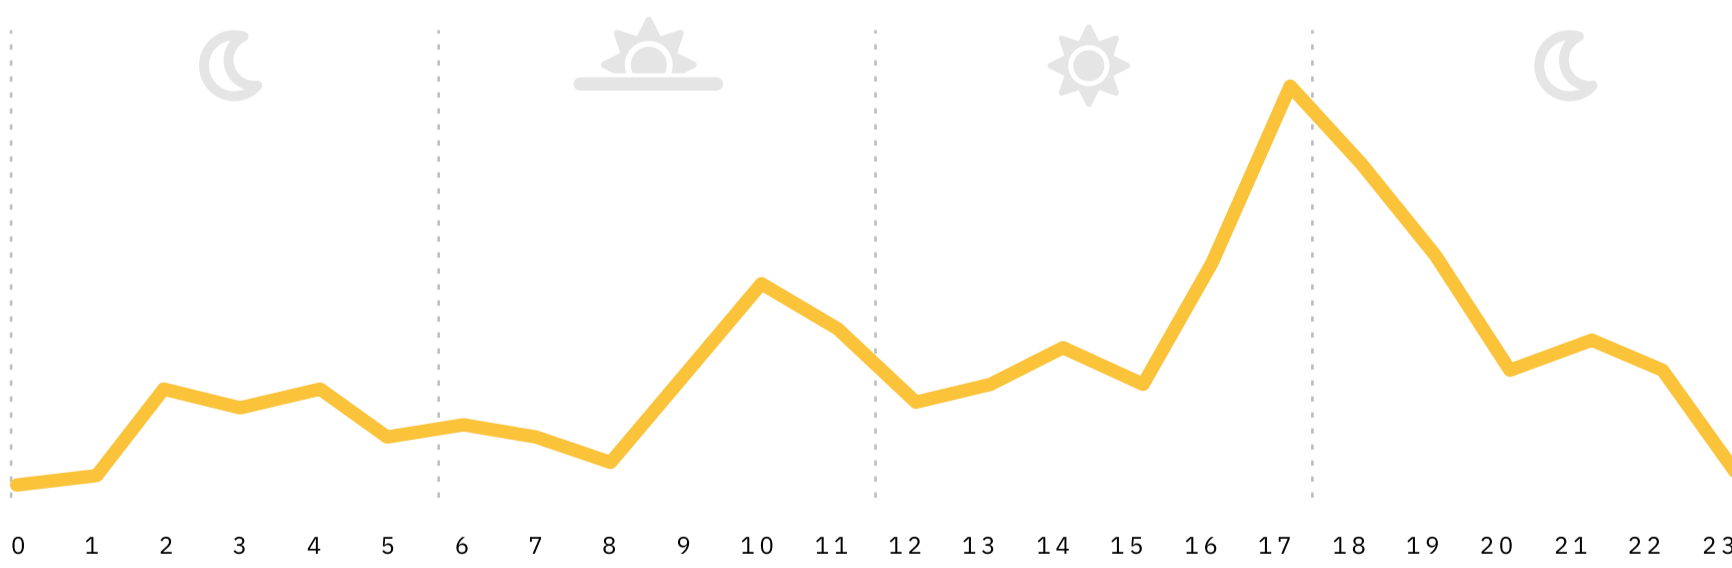

Em Junho, o módulo mais usado foi o Módulo das Notícias.

DURANTE O MÊS

AÇÕES DOS UTILIZADORES

Evolução Mensal das Ações dos Utilizadores

TENDÊNCIA SEMANAL

AÇÕES DOS UTILIZADORES

Evolução média diária das Ações dos Utilizadores

Em Junho, as sextas feiras registaram o maior número de ações de utilizadores. Já durante as segundas-feiras, observou-se o menor número de ações de utilizadores da semana.

TENDÊNCIA DIÁRIA

AÇÕES DOS UTILIZADORES

Evolução Diária Média de Ações dos Utilizadores

Em Junho, o número de ações de utilizadores foi semelhante durante todo o dia. O maior pico de ações foi registado pelas 17h.

Análise Geral de Junho:

Em Junho, verificou-se o número de casos Covid-19, detetados em Portugal continuou elevado. Este mês também marcou o regresso das Festas dos Santos Populares a várias cidades do país.