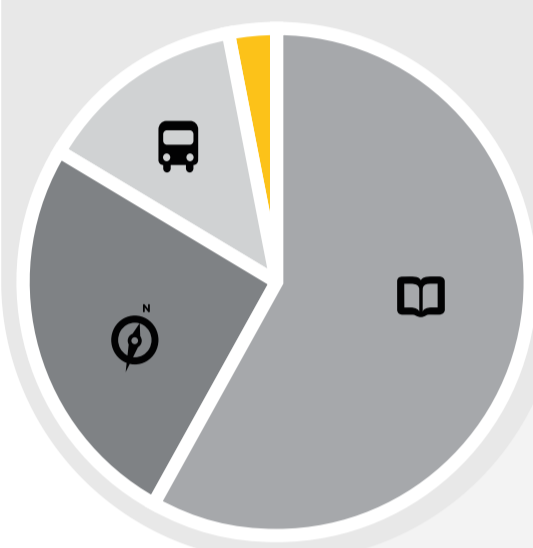

TOMI está agora em Vila Viçosa

O TOMI chegou a Vila Viçosa, conhecida como a “Princesa do Alentejo”, é uma vila-museu do Alentejo, com um riquíssimo património. O TOMI encontra-se junto à Câmara Municipal de Vila Viçosa! O TOMI continua a sua expansão a nível mundial, e em Portugal já conta com mais de 100 localizações!

AÇÕES DOS UTILIZADORES*

621
Mil

PHOTOS & GIFs ENVIADOS

8.2
Mil

CONTEÚDO EXIBIDO*

13
Milhões

MÓDULOS

- 59% NOTÍCIAS
- 3% AGENDA
- 25% PROCURAR
- 13% TRANSPORTES

Em Junho, as sextas feiras registaram o maior número de ações de utilizadores. Já durante as segundas-feiras, observou-se o menor número de ações de utilizadores da semana.

TENDÊNCIA DIÁRIA

AÇÕES DOS UTILIZADORES

Evolução Diária Média de Ações dos Utilizadores

Em Junho, o número de ações de utilizadores foi semelhante durante todo o dia. O maior pico de ações foi registado pelas 17h.

Análise Geral de Junho:

Em Junho, verificou-se o número de casos Covid-19, detetados em Portugal continuou elevado. Este mês também marcou o regresso das Festas dos Santos Populares a várias cidades do país.