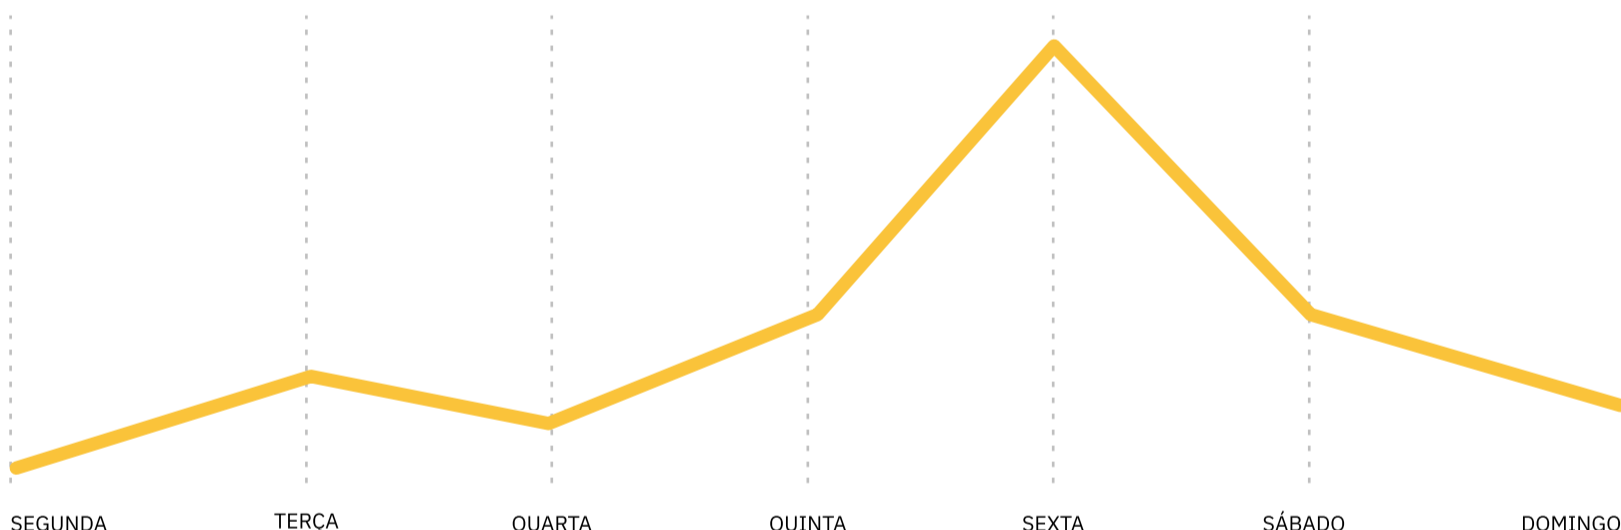

Em Junho, o módulo mais usado foi o Módulo das Notícias.

DURANTE O MÊS

AÇÕES DOS UTILIZADORES

Evolução Mensal das Ações dos Utilizadores

TENDÊNCIA SEMANAL

AÇÕES DOS UTILIZADORES

Evolução média diária das Ações dos Utilizadores

Em Junho, as sextas feiras registaram o maior número de ações de utilizadores. Já durante as segundas-feiras, observou-se o menor número de ações de utilizadores da semana.

TENDÊNCIA DIÁRIA

AÇÕES DOS UTILIZADORES

Evolução Diária Média de Ações dos Utilizadores

Em Junho, o número de ações de utilizadores foi semelhante durante todo o dia. O maior pico de ações foi registado pelas 17h.

Análise Geral de Junho:

Em Junho, verificou-se o número de casos Covid-19, detetados em Portugal continuou elevado. Este mês também marcou o regresso das Festas dos Santos Populares a várias cidades do país.