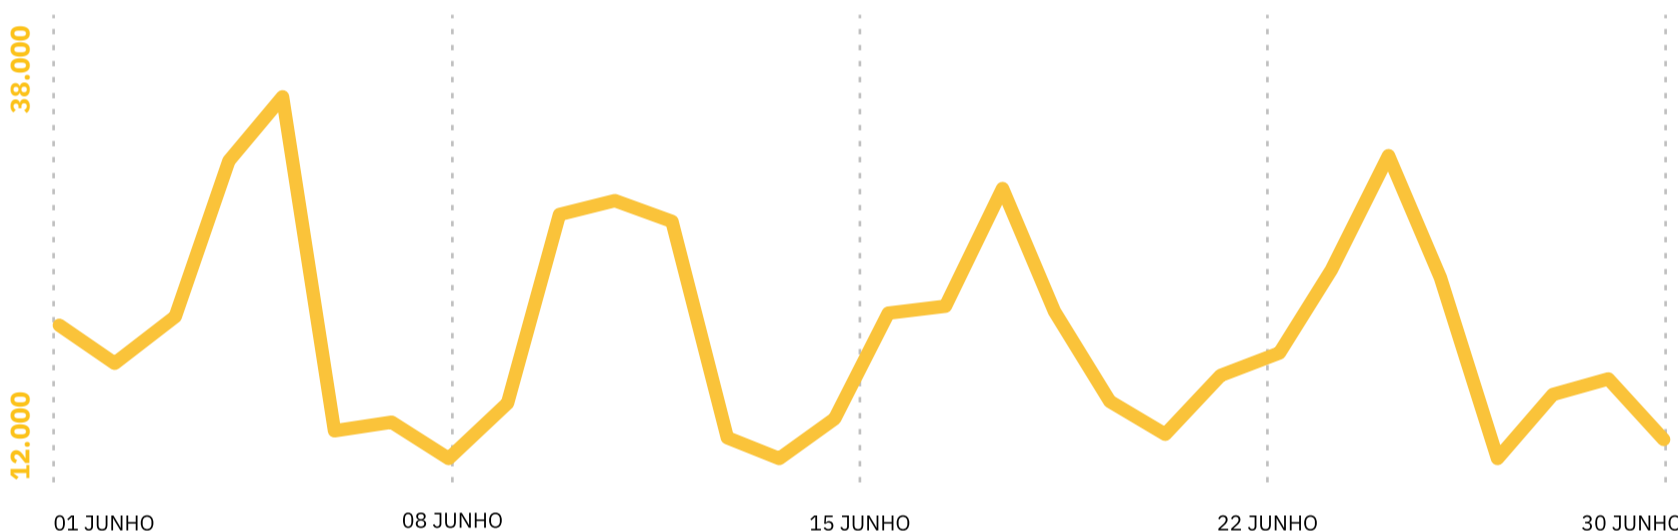

AÇÕES DOS UTILIZADORES*

621
Mil

PHOTOS & GIFs ENVIADOS

8.2
Mil

CONTEÚDO EXIBIDO*

13
Milhões

MÓDULOS

- 59% NOTÍCIAS
- 3% AGENDA
- 25% PROCURAR
- 13% TRANSPORTES

Em Junho, o módulo mais usado foi o Módulo das Notícias.

DURANTE O MÊS

AÇÕES DOS UTILIZADORES

Evolução Mensal das Ações dos Utilizadores

TENDÊNCIA SEMANAL

AÇÕES DOS UTILIZADORES

Evolução média diária das Ações dos Utilizadores

Em Junho, as sextas feiras registaram o maior número de ações de utilizadores. Já durante as segundas-feiras, observou-se o menor número de ações de utilizadores da semana.

TENDÊNCIA DIÁRIA

AÇÕES DOS UTILIZADORES

Evolução Diária Média de Ações dos Utilizadores

Em Junho, o número de ações de utilizadores foi semelhante durante todo o dia. O maior pico de ações foi registado pelas 17h.

Análise Geral de Junho:

Em Junho, verificou-se o número de casos Covid-19, detetados em Portugal continuou elevado. Este mês também marcou o regresso das Festas dos Santos Populares a várias cidades do país.