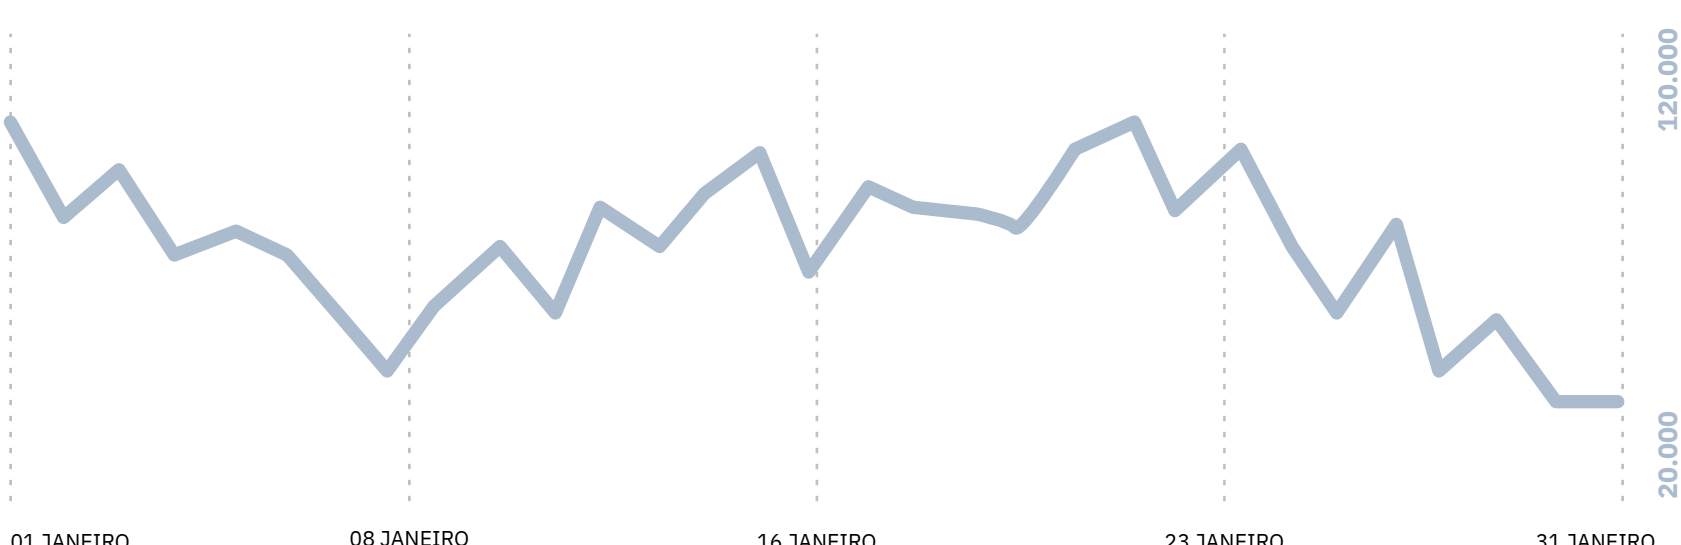

TOMI continua ajudando na prevenção do

O TOMI continua ajudando na prevenção do Covid-19, utilizando suas mais diversas tecnologias como a detecção do uso, ou não, da máscara nas ruas, e a detecção e contagem dos pedestres. Os TOMIs do Rio de Janeiro continuam com o modo Covid-19 ativado, não tendo qualquer tipo de interação.

DURANTE O MÊS

PEDESTRES*
Evolução Mensal de Pedestres

TENDÊNCIA SEMANAL

PEDESTRES
Evolução média diária de pedestres

No mês de Janeiro, se registou um pico de pedestres às sextas e sábados. Por outro lado, às terças-feiras o fluxo de pedestres foi o menor da semana.

TENDÊNCIA DIÁRIA

PEDESTRES
Evolução Diária Média de Pedestres

Em Janeiro, ocorreram dois picos de pedestres. O primeiro pico ocorreu às 11h, e o segundo às 18h.

Análise Geral de Janeiro:

Em Janeiro, o número de casos detetados de Covid-19, no Brasil, continuam elevados. Os TOMIs de Rio de Janeiro continuam com as funcionalidades de prevenção de Covid.

Ações dos Usuários*: valor indica o número de interações realizadas no TOMI. Conteúdo Exibido*: Valor mostra o número de cada conteúdo exibido nas listas, seleções e procuras. Pedestres*: Estes dados são completamente anónimos e a privacidade respeitada.