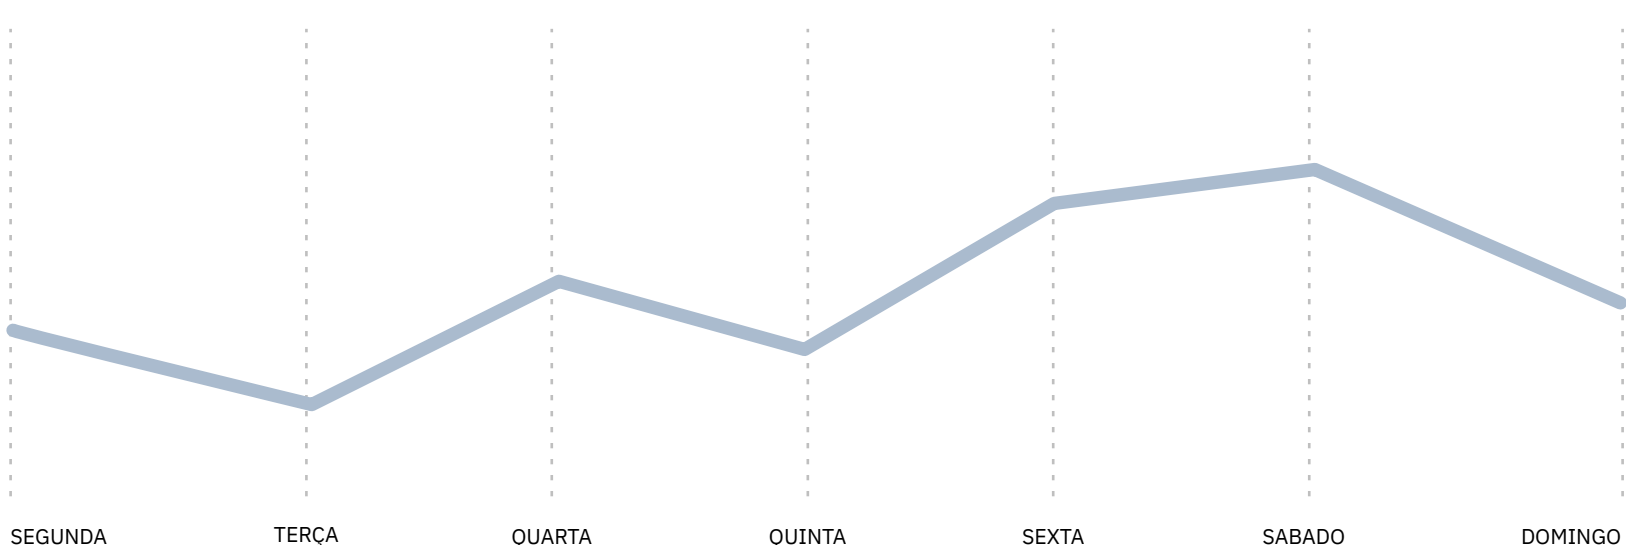

TOMI continua ajudando na prevenção do

O TOMI continua ajudando na prevenção do Covid-19, utilizando suas mais diversas tecnologias como a detecção do uso, ou não, da máscara nas ruas, e a detecção e contagem dos pedestres. Os TOMIs do Rio de Janeiro continuam com o modo Covid-19 ativado, não tendo qualquer tipo de interação.

DURANTE O MÊS

PEDESTRES*
Evolução Mensal de Pedestres

TENDÊNCIA SEMANAL

PEDESTRES
Evolução média diária de pedestres

No mês de Janeiro, se registou um pico de pedestres às sextas e sábados. Por outro lado, às terças-feiras o fluxo de pedestres foi o menor da semana.

TENDÊNCIA DIÁRIA

PEDESTRES
Evolução Diária Média de Pedestres

Em Janeiro, ocorreram dois picos de pedestres. O primeiro pico ocorreu às 11h, e o segundo às 18h.

Análise Geral de Janeiro:

Em Janeiro, o número de casos detetados de Covid-19, no Brasil, continuam elevados. Os TOMIs de Rio de Janeiro continuam com as funcionalidades de prevenção de Covid.

Ações dos Usuários*: valor indica o número de interações realizadas no TOMI. Conteúdo Exibido*: Valor mostra o número de cada conteúdo exibido nas listas, seleções e procuras. Pedestres*: Estes dados são completamente anónimos e a privacidade respeitada.