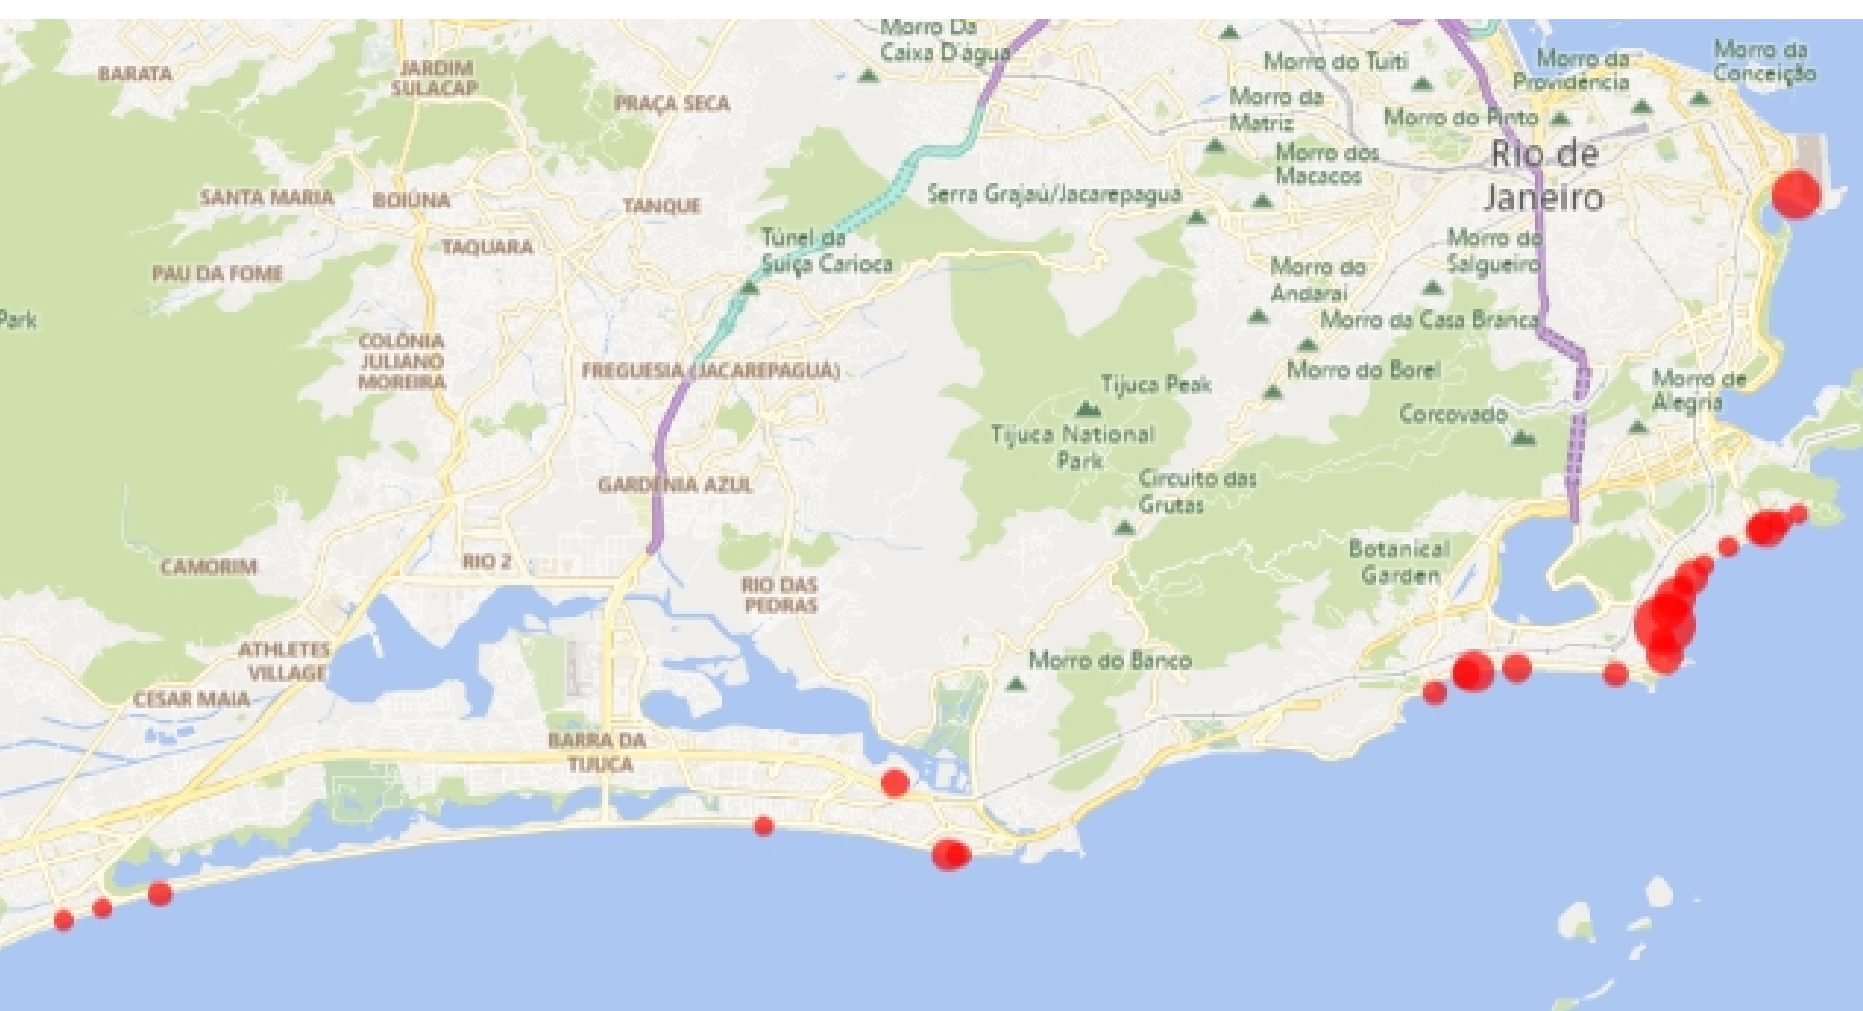

HEATMAP

PEDESTRIANS
Average Pedestrians Counted by TOMI

TOMI® SMART MEDIA

O TOMI é a melhor maneira de se comunicar e alcançar o público-alvo desejado de forma interativa e criativa. Veja alguma das nossas campanhas em Janeiro, na nossa rede de Rio de Janeiro.

Comunicação inovadora no lugar certo e à hora certa.

SUBSCREVER NEWSLETTER

Trademark. Patented internationally. Registered design.

MAIN AWARDS AND HONORS Citizen's engagement, E-Gov & urban innovation	Award UI & UX Best interface	Accessibility & inclusion Design for society & disability inclusion	DOOH media Best innovation	Tourism Best service