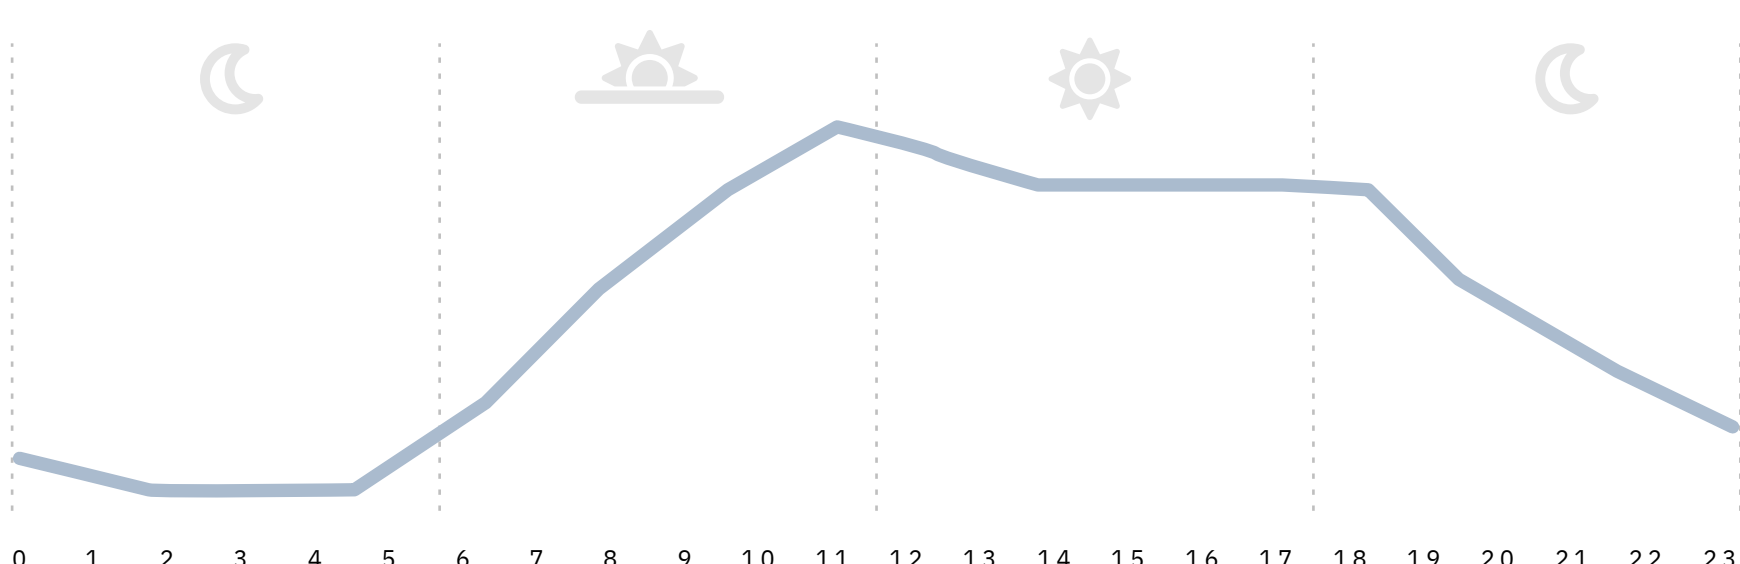

DURANTE O MÊS

PEDESTRES*
Evolução Mensal de Pedestres

TENDÊNCIA SEMANAL

PEDESTRES
Evolução média diária de pedestres

No mês de Janeiro, se registou um pico de pedestres às sextas e sábados. Por outro lado, às terças-feiras o fluxo de pedestres foi o menor da semana.

TENDÊNCIA DIÁRIA

PEDESTRES
Evolução Diária Média de Pedestres

Em Janeiro, ocorreram dois picos de pedestres. O primeiro pico ocorreu às 11h, e o segundo às 18h.

Análise Geral de Janeiro:

Em Janeiro, o número de casos detetados de Covid-19, no Brasil, continuam elevados. Os TOMIs de Rio de Janeiro continuam com as funcionalidades de prevenção de Covid.

Ações dos Usuários*: valor indica o número de interações realizadas no TOMI. Conteúdo Exibido*: Valor mostra o número de cada conteúdo exibido nas listas, seleções e procuras. Pedestres*: Estes dados são completamente anónimos e a privacidade respeitada.