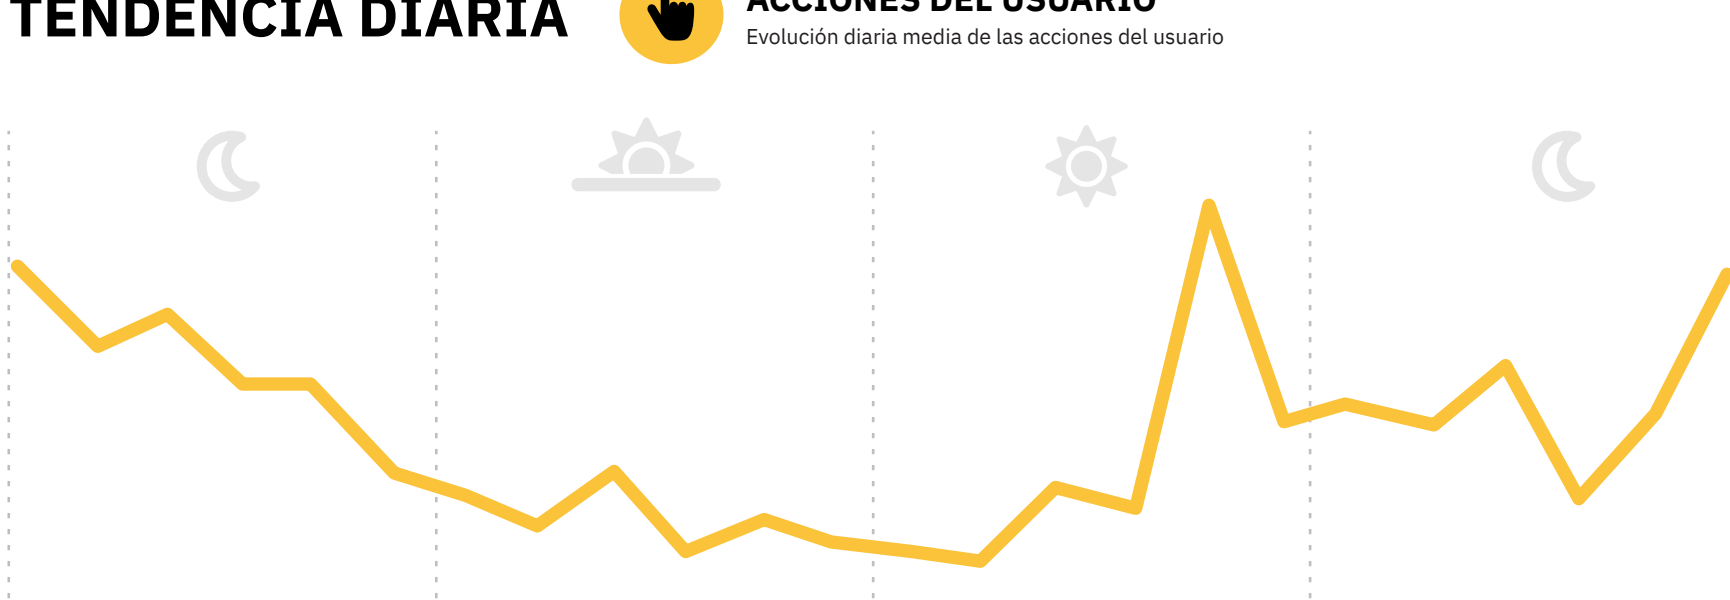

ACCIONES DEL USUARIO

TENDENCIA SEMANAL

ACCIONES DEL USUARIO

En el mes de enero se registró un pico de acciones de los usuarios a los viernes, mientras que los jueves se registró el menor número de acciones de la semana.

TENDENCIA DIARIA

ACCIONES DEL USUARIO

En enero, se ha registrado un mayor flujo de acciones del usuario entre las 11h e las 18h, con un pico de acciones de usuarios a las 16h.

EL PODIUM

ACCIONES DEL USUARIO