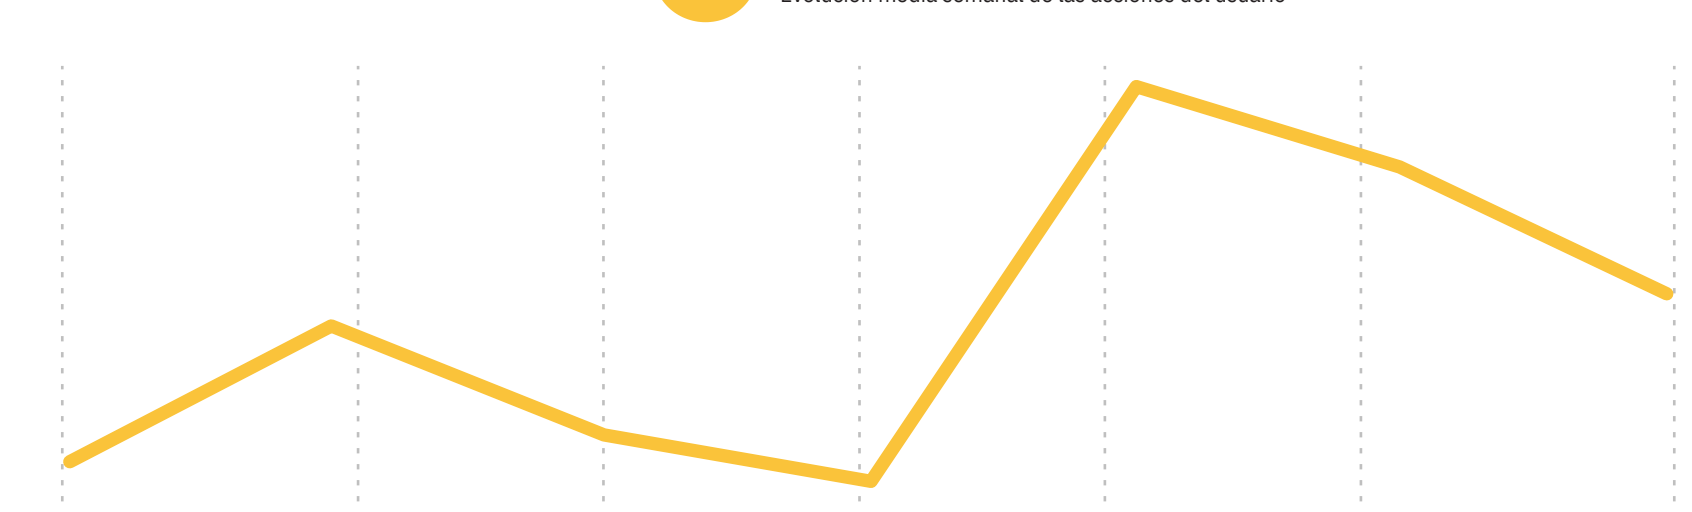

ACCIONES DEL USUARIO

TENDENCIA SEMANAL

ACCIONES DEL USUARIO

En el mes de enero se registró un pico de acciones de los usuarios a los viernes, mientras que los jueves se registró el menor número de acciones de la semana.

TENDENCIA DIARIA

ACCIONES DEL USUARIO

En enero, se ha registrado un mayor flujo de acciones del usuario entre las 11h e las 18h, con un pico de acciones de usuarios a las 16h.

EL PODIUM

ACCIONES DEL USUARIO