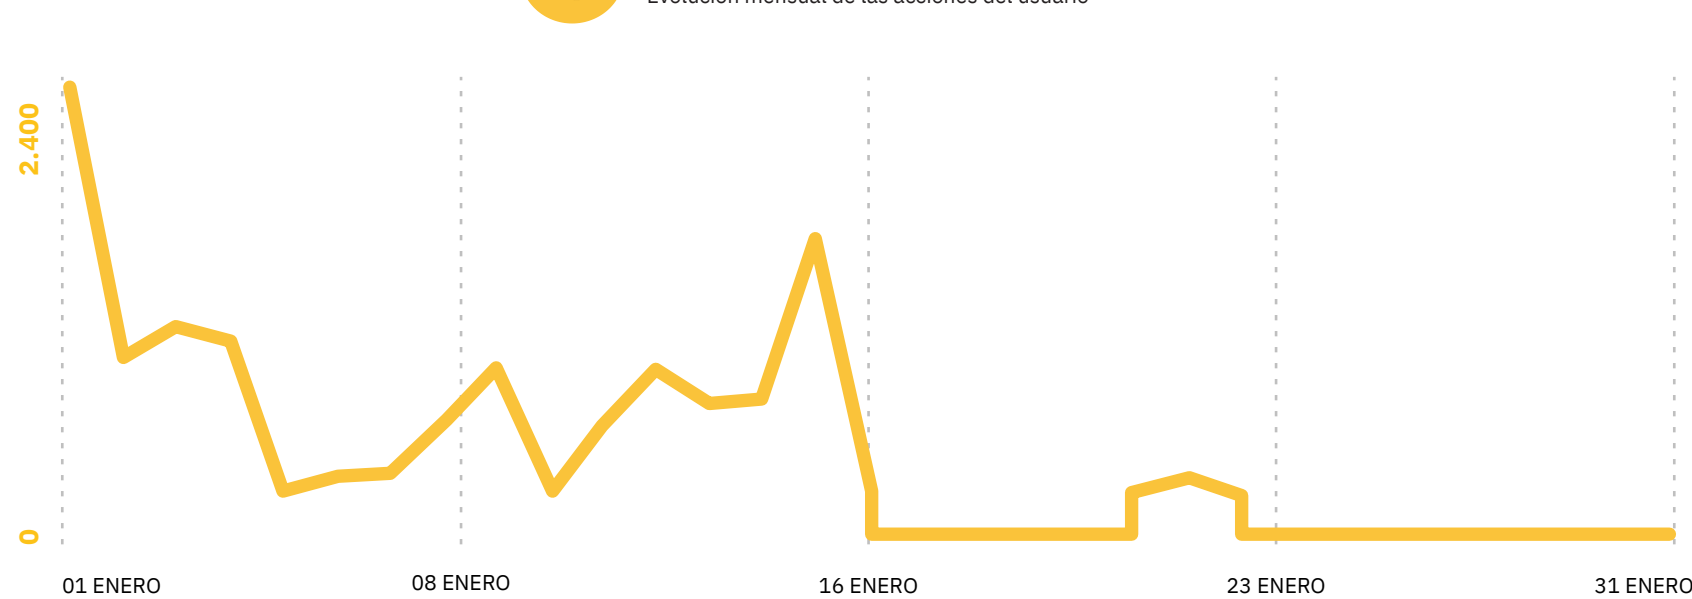

En enero, el módulo con mayor demanda fue el módulo Transportes. Los usuarios de TOMI buscaron principalmente Policlínico Buceo, Museo Dámaso António Larrañaga y Playa de Los Pocitos.

CATEGORÍAS DE CONTENIDOS

ACCIONES DEL USUARIO

TENDENCIA SEMANAL

ACCIONES DEL USUARIO

En el mes de enero se registró un pico de acciones de los usuarios a los viernes, mientras que los jueves se registró el menor número de acciones de la semana.

TENDENCIA DIARIA

ACCIONES DEL USUARIO

En enero, se ha registrado un mayor flujo de acciones del usuario entre las 11h e las 18h, con un pico de acciones de usuarios a las 16h.

EL PODIUM

ACCIONES DEL USUARIO