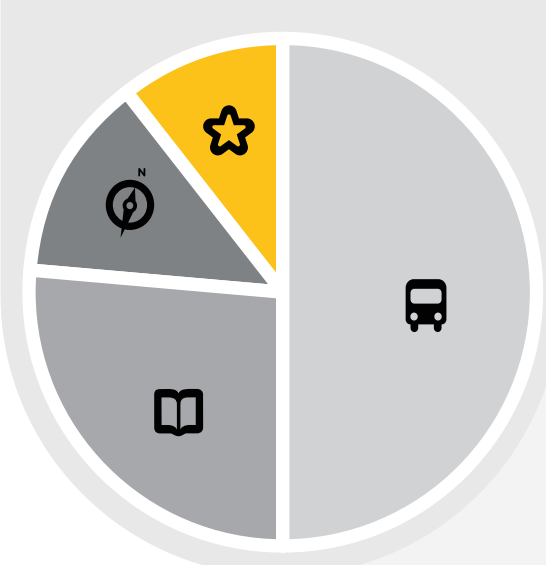

ACCIONES DEL USUARIO *

11
Mil

FOTOS & GIFs ENVIADOS

203

CONTENIDOS EXIBIDOS *

250
Mil

MODULOS

- 26% NOTICIAS
- 10% EVENTOS
- 13% BÚSQUEDA
- 50% TRANSPORTES

En enero, el módulo con mayor demanda fue el módulo Transportes. Los usuarios de TOMI buscaron principalmente Policlínico Buceo, Museo Dámaso António Larrañaga y Playa de Los Pocitos.

CATEGORÍAS DE CONTENIDOS

TENDENCIA DIARIA

ACCIONES DEL USUARIO

En enero, se ha registrado un mayor flujo de acciones del usuario entre las 11h e las 18h, con un pico de acciones de usuarios a las 16h.

EL PODIUM

ACCIONES DEL USUARIO