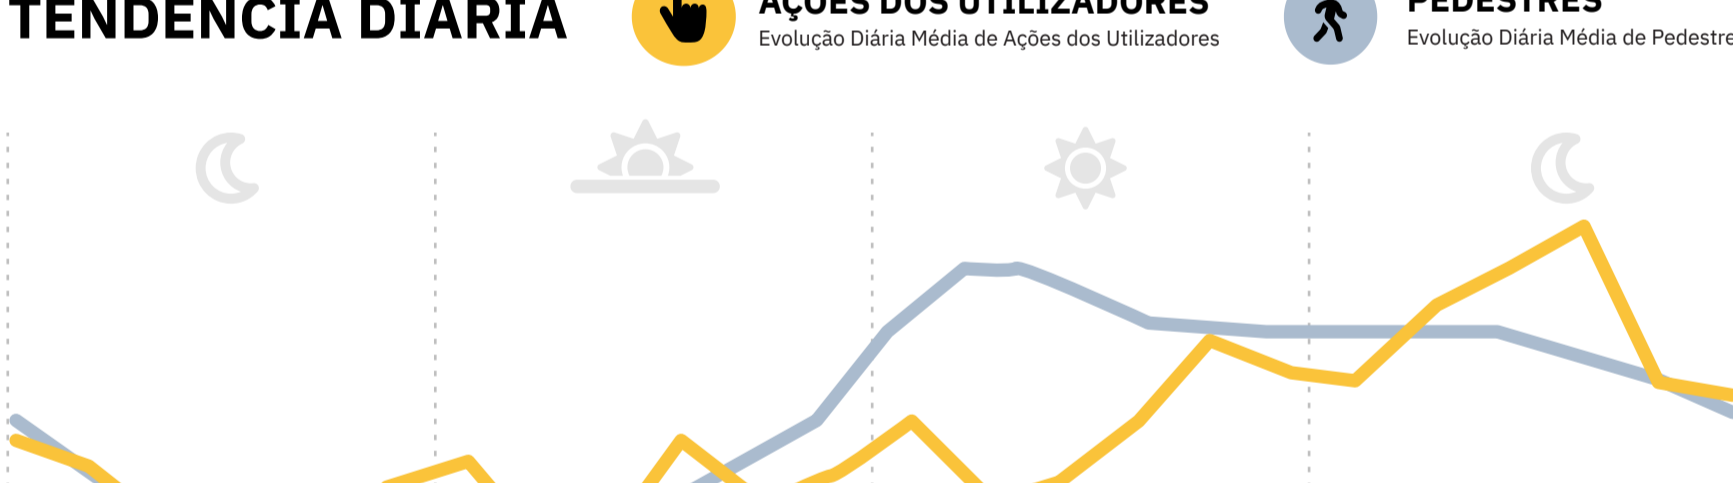

TENDÊNCIA DIÁRIA

AÇÕES DOS UTILIZADORES

PEDESTRES

Evolução Diária Média de Pedestres

No ano de 2021, foi registado um pico de pedestres entre as 13h e as 14h. Nas ações dos utilizadores, foram observados vários picos ao longo do dia. Às 21h ocorreu o momento com o maior número de ações do dia.

O PÓDIO

AÇÕES DOS UTILIZADORES

TOMI com mais Ações dos Utilizadores

FOTOS & GIFs ENVIADOS

TOMI com mais Selfie e GIFs Enviados

ACTION CHAMPION

Faro Câmara Municipal

127.668
Ações dos Utilizadores

SELFIE WINNER

Vila Real de Santo António

3.972
Fotos e GIFs Enviados

Análise Geral de 2021:

No ano de 2021, a pandemia de Covid-19 continuou, levando a um confinamento a nível europeu no início do ano. No decorrer da primavera e verão o número de casos de Covid-19 diminuíram, havendo mais pessoas a circular nas ruas das cidades. No final do ano, verificou-se um novo aumento significativo do número de casos Covid-19 em Portugal.

Ações dos Utilizadores*: valor indica o número de interações realizadas no TOMI. Conteúdo Exibido*: Valor mostra o número de cada conteúdo exibido nas listas, seleções e procuras. Pedestres*: Estes dados são completamente anónimos e a privacidade respeitada.