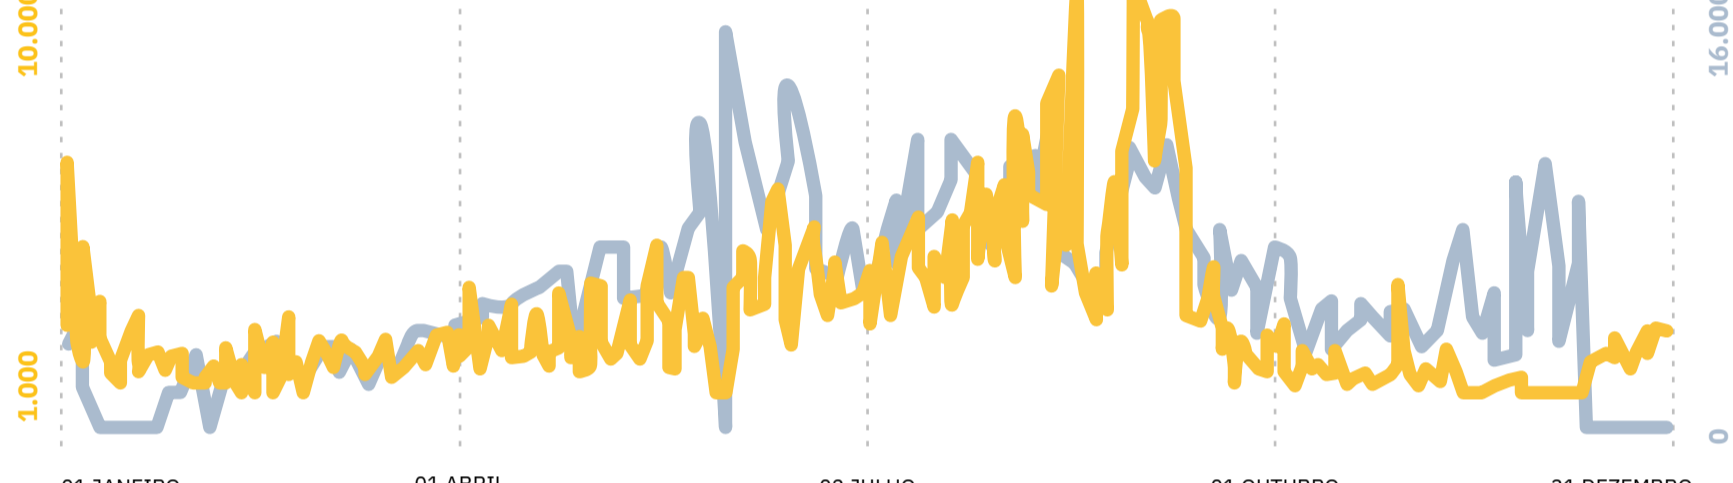

PEDESTRES*

Evolução Mensal de Pedestres

TENDÊNCIA SEMANAL

AÇÕES DOS UTILIZADORES

PEDESTRES

Evolução média diária de pedestres