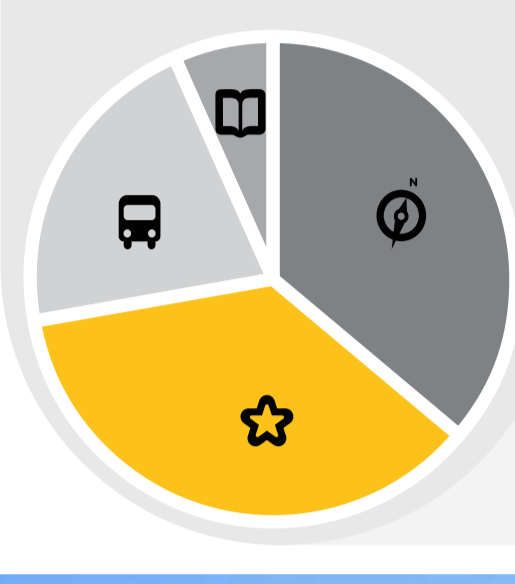

TOMI continuou a proteger cidades com tecnologias inovadoras

Durante o ano de 2021, o TOMI continuou a desenvolver novas tecnologias para ajudar na prevenção do Covid-19, sendo também uma excelente ajuda quando as cidades retomaram a sua atividade, pós confinamento, de forma segura. Algumas dessas tecnologias foram a deteção do uso, ou não uso, de máscara, deteção e contagem de pedestres e bem como vários alertas programáticos.

AÇÕES DOS UTILIZADORES*

608
Mil

FOTOS & GIFs ENVIADOS

11
Mil

CONTEÚDO EXIBIDO*

51
Milhões

MÓDULOS

- 7% NOTÍCIAS
- 35% AGENDA
- 36% PROCURAR
- 22% TRANSPORTES