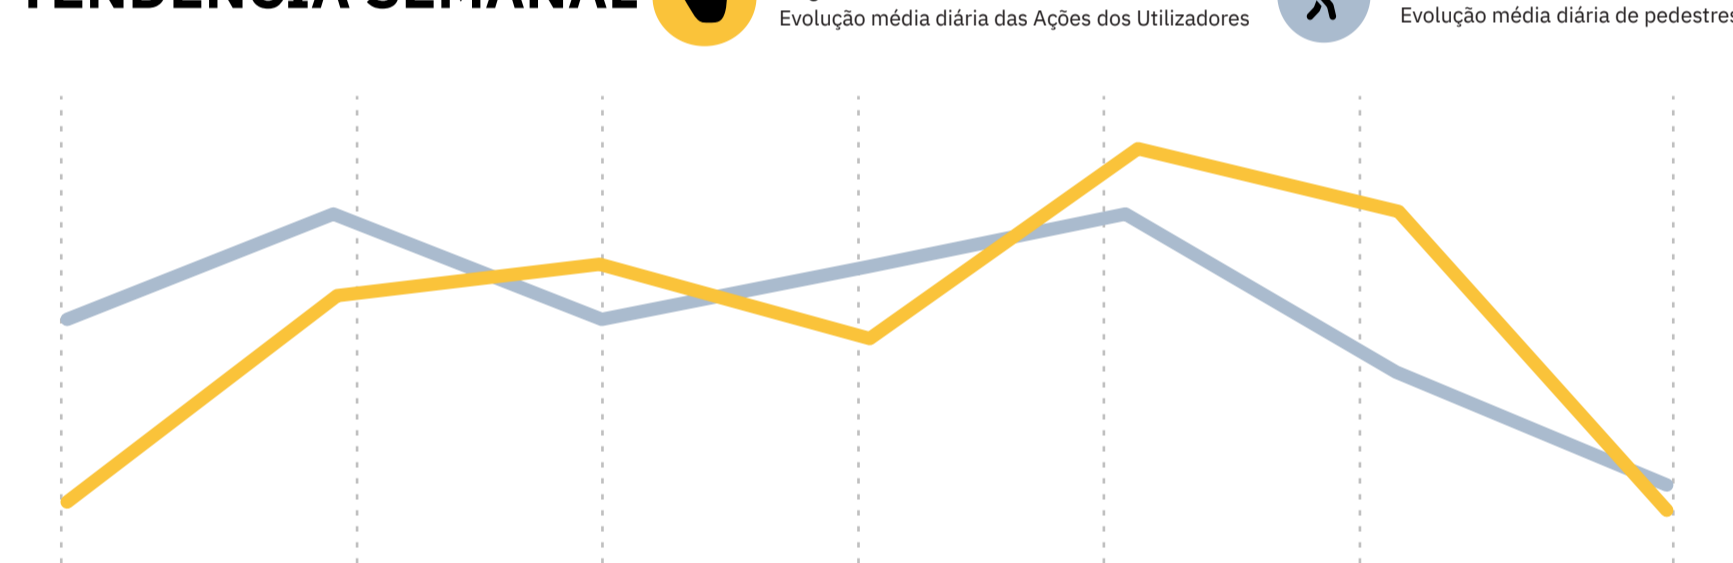

Em 2021, as terças-feiras e sextas-feiras foram os dias de pico de fluxo de pedestres. Enquanto que os domingos foram o dia da semana com o menor fluxo de pedestres. Nas ações dos utilizadores, o maior número foi registado às sextas-feiras. Durante as segundas-feiras e domingos foi observado o menor número de ações de utilizadores da semana.