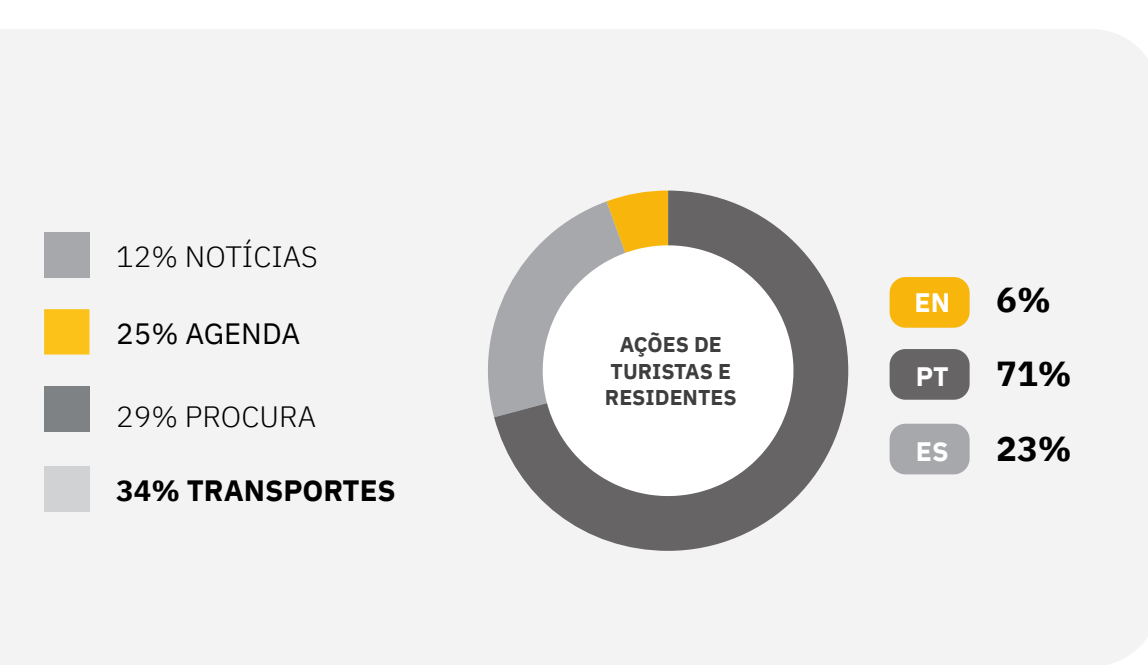

O TOMI está na Expo Dubai 2020

O TOMI encontra-se presente na Dubai Expo 2020, no Pavilhão de Portugal desde 1 de Outubro até Março de 2022. Durante estes 6 meses, todos os visitantes podem interagir com o TOMI no Dubai e vivenciar uma experiência única com o TOMI.

Em Outubro, o módulo mais utilizado foi o módulo dos Transportes. Os utilizadores do TOMI procuraram principalmente pelo Parque da Cidade, TUKTOUR e Pavilhão da Água.

TOP CONTEÚDO POR MÓDULOS

AÇÕES DOS UTILIZADORES*