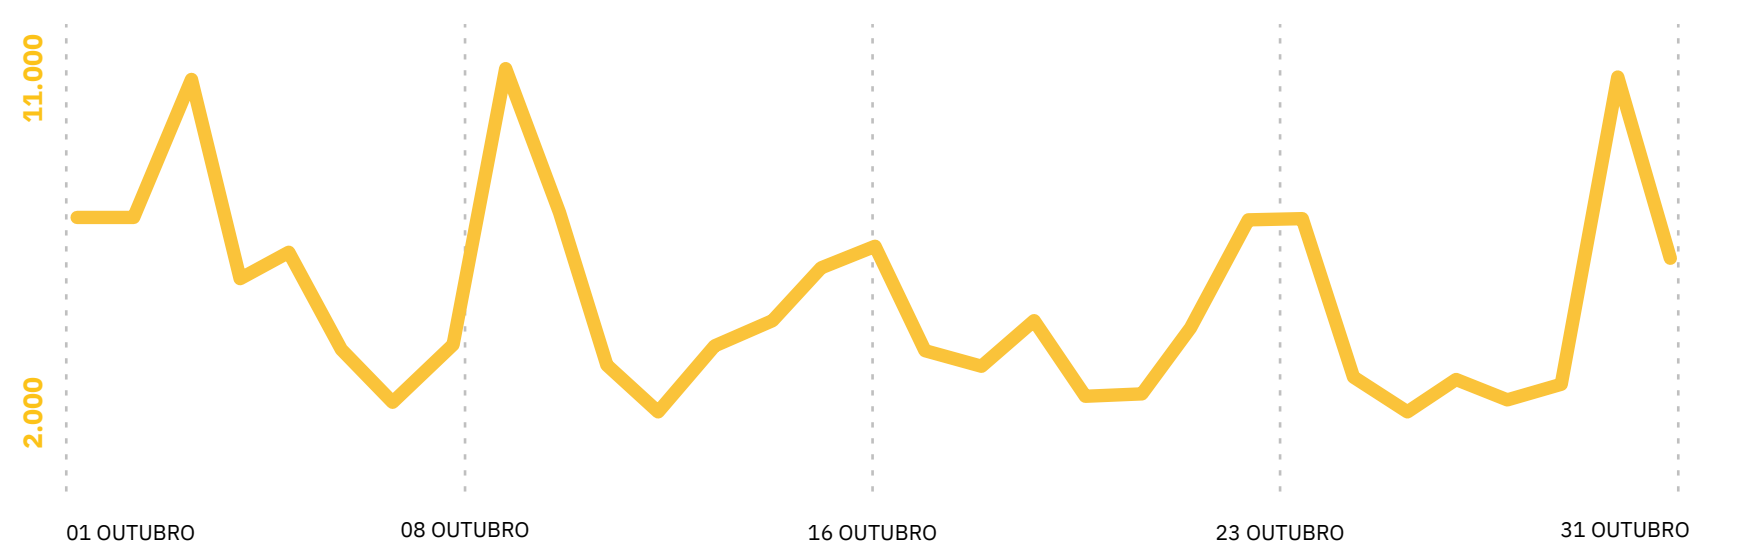

O TOMI está na Expo Dubai 2020

O TOMI encontra-se presente na Dubai Expo 2020, no Pavilhão de Portugal desde 1 de Outubro até Março de 2022. Durante estes 6 meses, todos os visitantes podem interagir com o TOMI no Dubai e vivenciar uma experiência única com o TOMI.

Em Outubro, o módulo mais utilizado foi o módulo dos Transportes. Os utilizadores do TOMI procuraram principalmente pelo Parque da Cidade, TUKTOUR e Pavilhão da Água.

TOP CONTEÚDO POR MÓDULOS

AÇÕES DOS UTILIZADORES*

DURANTE O MÊS

USER ACTIONS

Monthly User Actions Evolution

TENDÊNCIA DIÁRIA

AÇÕES DOS UTILIZADORES

Evolução Diária Média de Ações dos Utilizadores

Em Outubro, registaram-se quatro picos de ações de utilizadores, durante o dia. O primeiro ocorreu às 9h, o segundo às 11h, o terceiro às 14h, e o quatro aconteceu entre as 16h e as 17h.