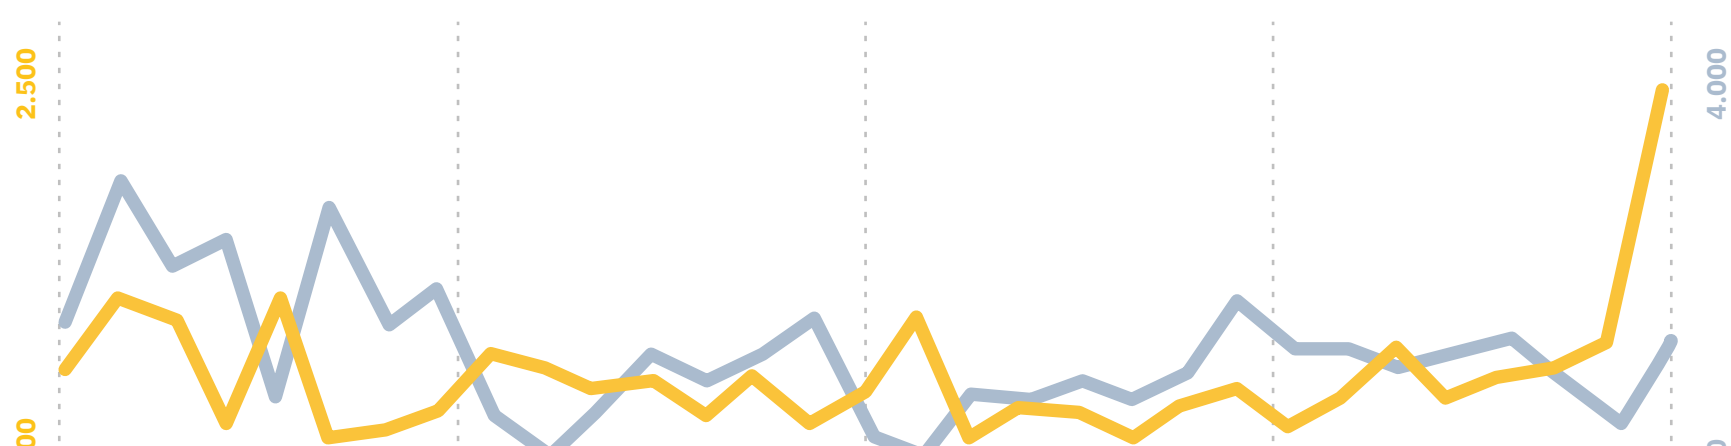

AÇÕES DOS UTILIZADORES*

14
Mil

FOTOS & GIFs ENVIADOS

524

CONTEÚDO EXIBIDO*

2
Milhões

MÓDULOS

- 11% NOTÍCIAS
- 28% AGENDA
- 26% PROCURAR
- 35% TRANSPORTES

DURANTE O MÊS

AÇÕES DOS UTILIZADORES

PEDESTRES*

TENDÊNCIA SEMANAL

AÇÕES DOS UTILIZADORES

PEDESTRES

No mês de Outubro, registou-se um pico de pedestres às sextas-feiras, enquanto que aos domingos o fluxo de pedestres foi o menor da semana. Nas ações dos utilizadores, registaram-se três picos: um às segundas-feiras, outro às quartas-feiras e o último aos domingos. Durante as terças-feiras e quintas-feiras registou-se o menor número de ações da semana.

TENDÊNCIA DIÁRIA

AÇÕES DOS UTILIZADORES

PEDESTRES

Em Outubro, foram observados dois picos de pedestres. O primeiro ocorreu entre o meio-dia e as 14h, e o segundo ocorreu entre as 19h e as 21h. Nas ações dos utilizadores, registraram-se diversos picos ao longo do dia. O primeiro pico ocorreu às 10h, o segundo às 15h, o terceiro às 17h, e o quarto às 22h.