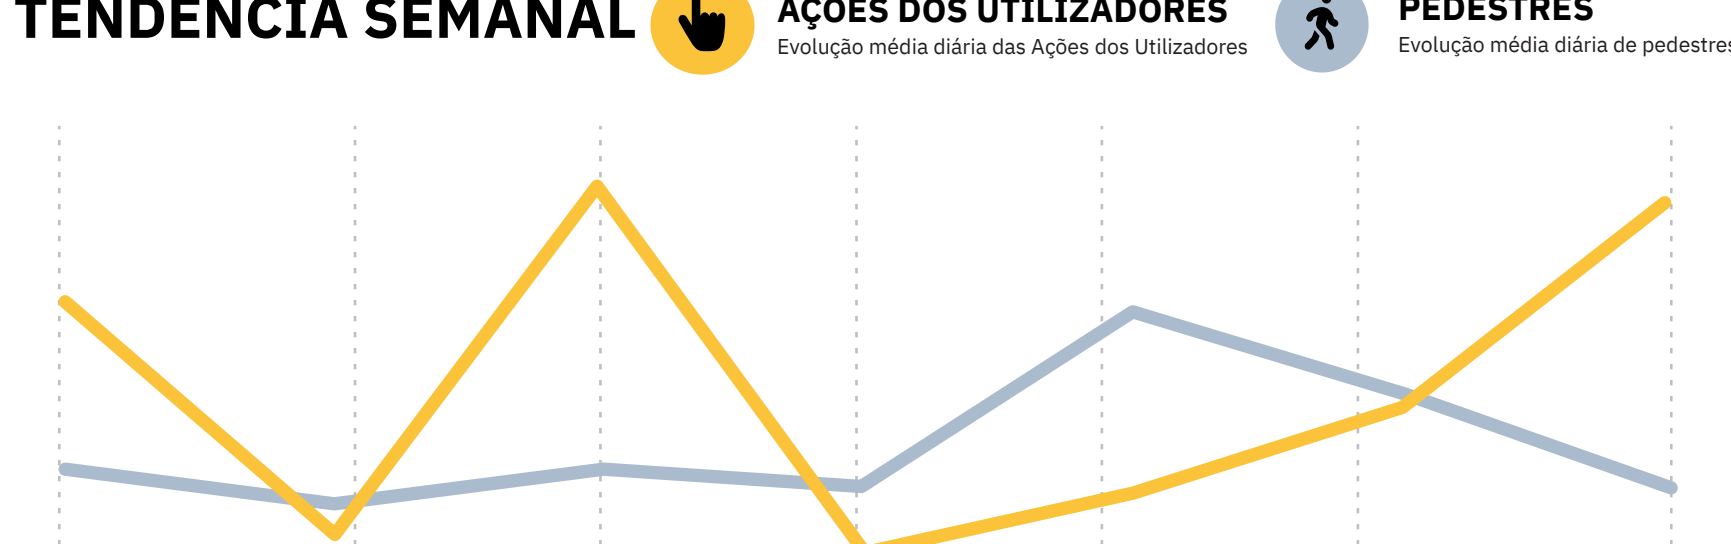

DURANTE O MÊS

AÇÕES DOS UTILIZADORES

PEDESTRES*

TENDÊNCIA SEMANAL

AÇÕES DOS UTILIZADORES

PEDESTRES

No mês de Outubro, registou-se um pico de pedestres às sextas-feiras, enquanto que aos domingos o fluxo de pedestres foi o menor da semana. Nas ações dos utilizadores, registaram-se três picos: um às segundas-feiras, outro às quartas-feiras e o último aos domingos. Durante as terças-feiras e quintas-feiras registou-se o menor número de ações da semana.

TENDÊNCIA DIÁRIA

AÇÕES DOS UTILIZADORES

PEDESTRES

Em Outubro, foram observados dois picos de pedestres. O primeiro ocorreu entre o meio-dia e as 14h, e o segundo ocorreu entre as 19h e as 21h. Nas ações dos utilizadores, registraram-se diversos picos ao longo do dia. O primeiro pico ocorreu às 10h, o segundo às 15h, o terceiro às 17h, e o quarto às 22h.