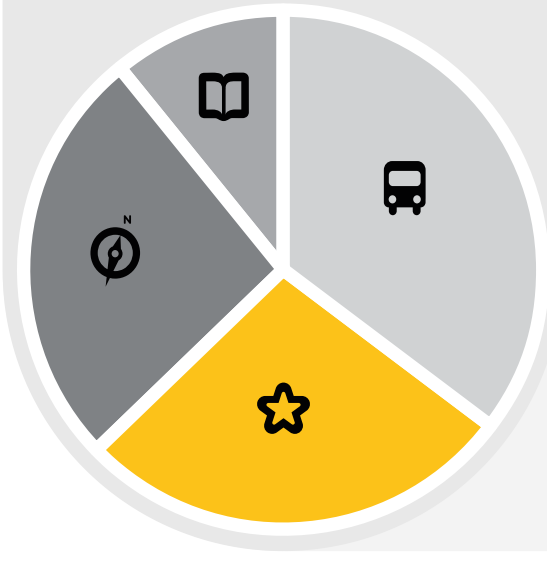

AÇÕES DOS UTILIZADORES*

14
Mil

FOTOS & GIFs ENVIADOS

524

CONTEÚDO EXIBIDO*

2
Milhões

MÓDULOS

- 11% NOTÍCIAS
- 28% AGENDA
- 26% PROCURAR
- 35% TRANSPORTES

DURANTE O MÊS

AÇÕES DOS UTILIZADORES

PEDESTRES*

TENDÊNCIA SEMANAL

AÇÕES DOS UTILIZADORES

PEDESTRES

No mês de Outubro, registou-se um pico de pedestres às sextas-feiras, enquanto que aos domingos o fluxo de pedestres foi o menor da semana. Nas ações dos utilizadores, registaram-se três picos: um às segundas-feiras, outro às quartas-feiras e o último aos domingos. Durante as terças-feiras e quintas-feiras registou-se o menor número de ações da semana.

TENDÊNCIA DIÁRIA

AÇÕES DOS UTILIZADORES

PEDESTRES

Em Outubro, foram observados dois picos de pedestres. O primeiro ocorreu entre o meio-dia e as 14h, e o segundo ocorreu entre as 19h e as 21h. Nas ações dos utilizadores, registraram-se diversos picos ao longo do dia. O primeiro pico ocorreu às 10h, o segundo às 15h, o terceiro às 17h, e o quarto às 22h.