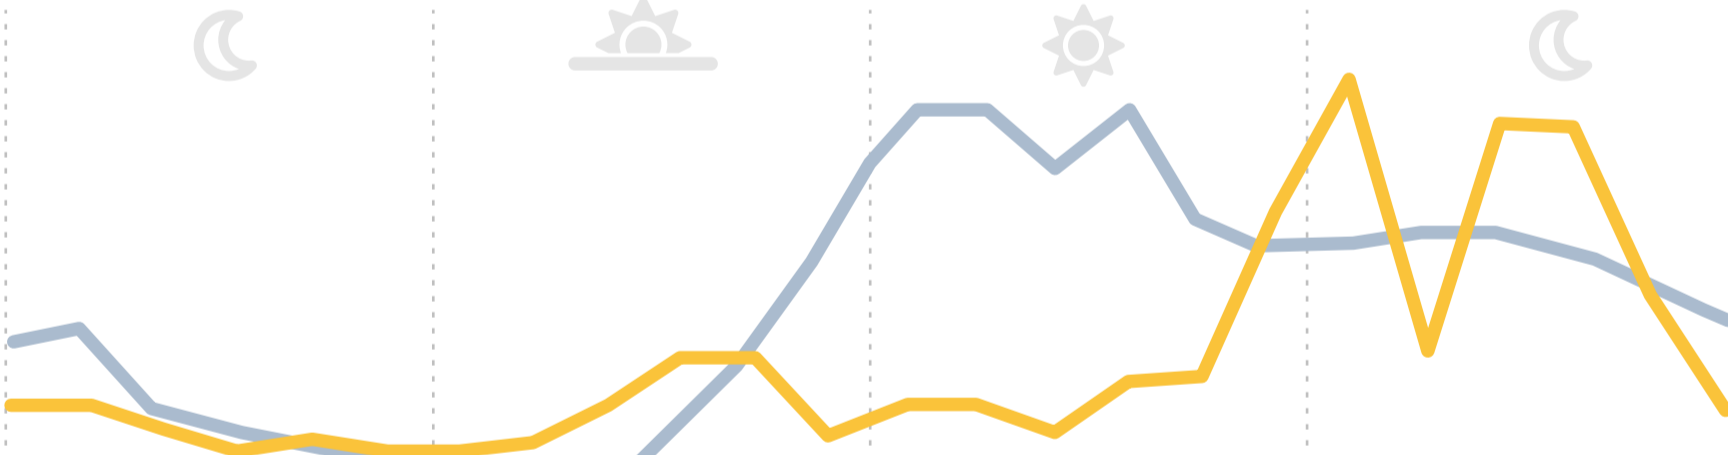

TENDÊNCIA DIÁRIA

AÇÕES DOS UTILIZADORES

PEDESTRES

Evolução Diária Média de Pedestres

Em Setembro, foram observados três picos de pedestres. O primeiro ocorreu à 1h da manhã, o segundo ocorreu entre as 12h e as 13h e o terceiro às 15h. Nas ações dos utilizadores, registram-se diversos picos ao longo do dia. O primeiro pico ocorreu entre as 9h e as 10h, o segundo às 18h e o terceiro entre as 20h e as 21h.

O PÓDIO

AÇÕES DOS UTILIZADORES

TOMI com mais Ações dos Utilizadores

FOTOS & GIFs ENVIADOS

TOMI com mais Selfie e GIFs Enviados

ACTION CHAMPION

Vilamoura Bar do Figo

8.480
Ações dos Utilizadores

SELFIE WINNER

Vila Real de Santo António

636
Fotos e GIFs Enviados

Análise Geral de Setembro:

Em Setembro, o número de casos de Covid-19, detetados em Portugal, diminuiu. Neste mês, Portugal também atingiu o valor de 85% da população vacinada contra a Covid-19.

Ações dos Utilizadores*: valor indica o número de interações realizadas no TOMI. Conteúdo Exibido*: Valor mostra o número de cada conteúdo exibido nas listas, seleções e pesquisas. Pedestres*: Estes dados são completamente anónimos e a privacidade respeitada.