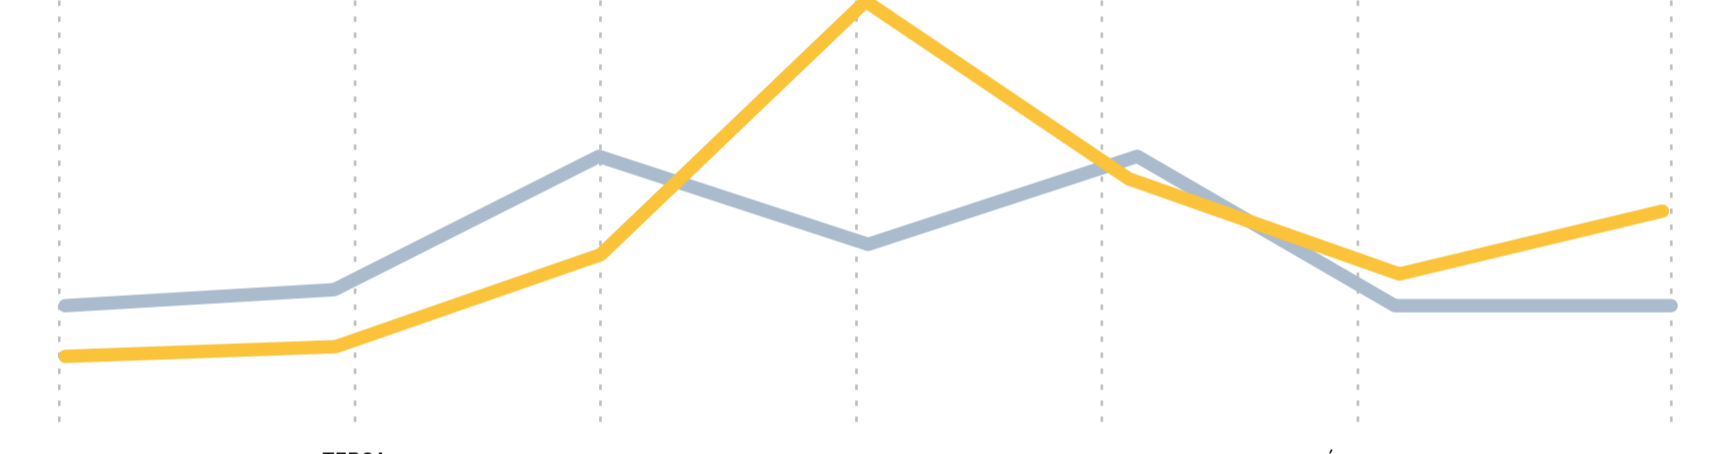

Em Setembro, registrou-se um pico de pedestres às quartas e sextas. Os dias da semana com o menor fluxo de pedestres foram as segundas e domingos. Nas ações dos utilizadores, registram-se um pico durante as quintas-feiras, enquanto que as segundas-feiras foram o dia com o menor número de ações de utilizadores registrado.