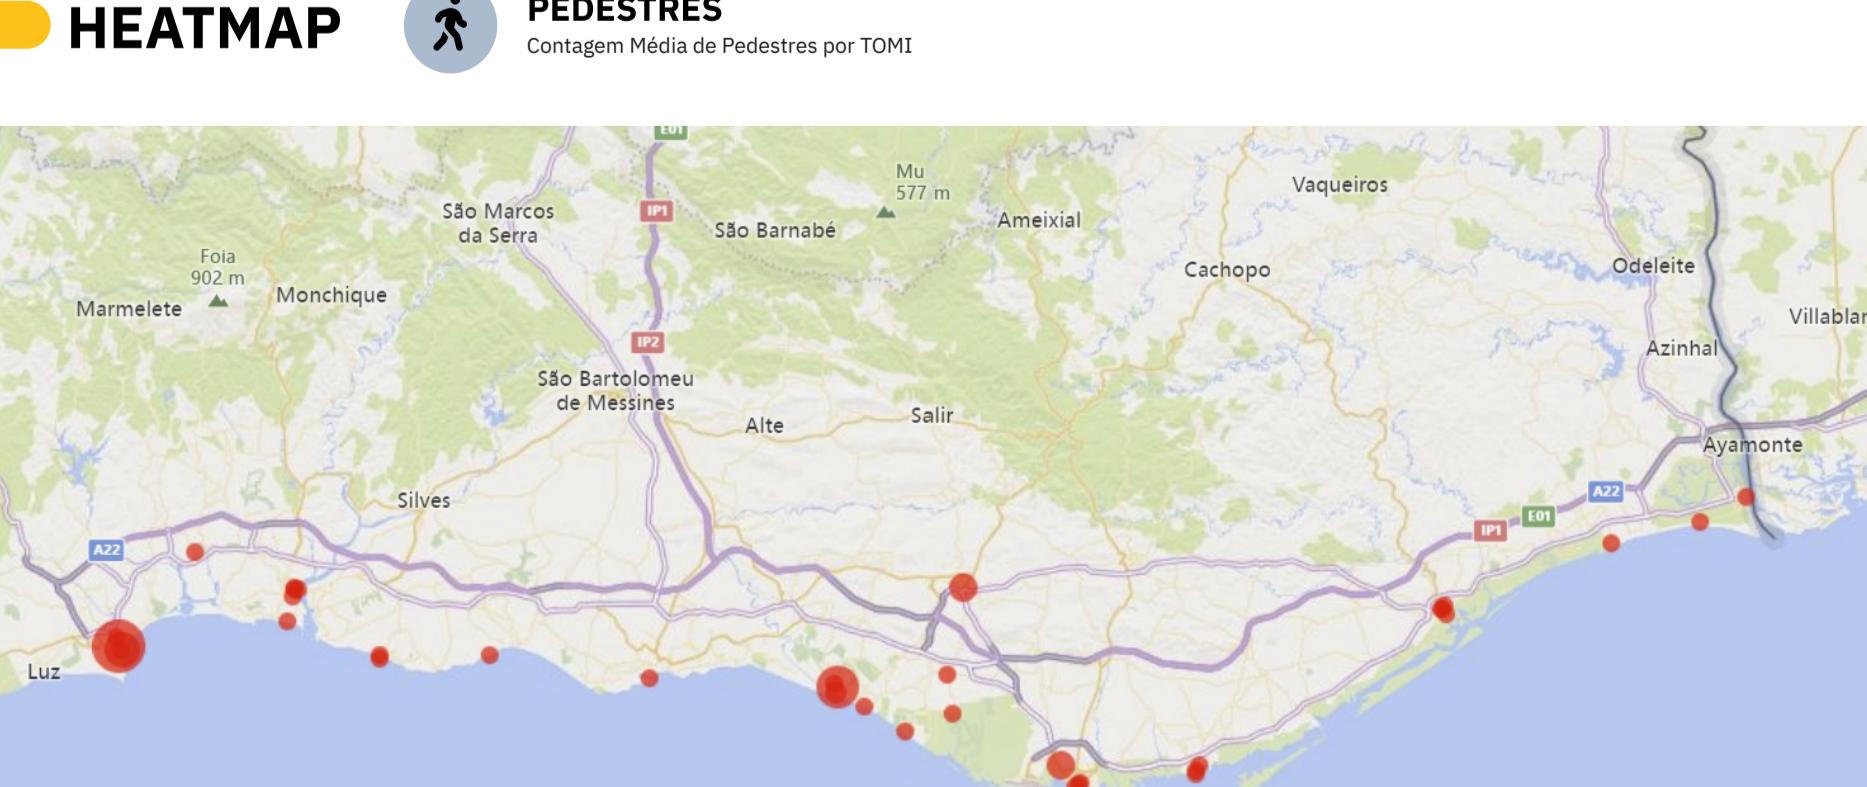

HEATMAP

PEDESTRES

Contagem Média de Pedestres por TOMI

SUBSCREVER NEWSLETTER

MAIN AWARDS AND HONORS Smart Cities USA, UK and Latam awards Future Digital Awards INNO VACITY GLOBAL SMARTIES	Award UI & UX A DESIGN AWARD WINNER 2019 Best Interface	Accessibility & inclusion EUROPEAN DESIGN AWARDS ENAT Design for society & disability inclusion	DOOH media FEPE Best innovation	Tourism AT&T Best service