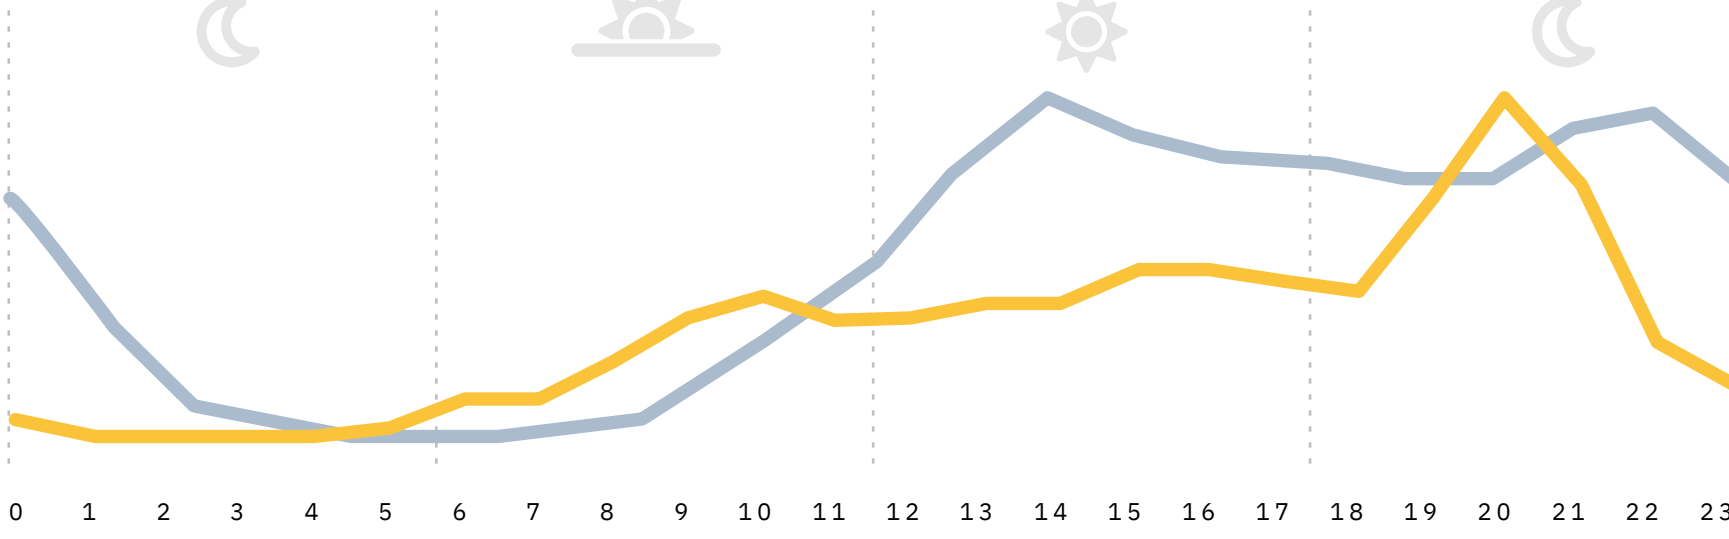

PEDESTRES

Evolução Diária Média de Pedestres

Em Junho, foram observados vários picos de pedestres ao longo do dia. Foram registados picos às 00h, um segundo pico às 14h, e um último pico entre as 21h e as 22h. Nas ações dos utilizadores, observou-se um pico entre as 19h e as 20h.

O PÓDIO

AÇÕES DOS UTILIZADORES

TOMI com mais Ações dos Utilizadores

FOTOS & GIFs ENVIADOS

TOMI com mais Selfie e GIFs Enviados

ACTION CHAMPION

Faro Câmara Municipal

21.764
Ações dos Utilizadores

SELFIE WINNER

Vila Real de Santo António

350
Fotos e GIFs Enviados

Análise Geral de Junho:

No mês de Junho, houve um aumento do número de casos de Covid-19 detetados em Portugal, devido às novas variantes. Algumas regiões recuaram nas fases de desconfinamento para prevenir o aumento dos casos.

Ações dos Utilizadores*: valor indica o número de interações realizadas no TOMI. Conteúdo Exibido*: Valor mostra o número de cada conteúdo exibido nas listas, seleções e procuras. Pedestres*: Estes dados são completamente anónimos e a privacidade respeitada.