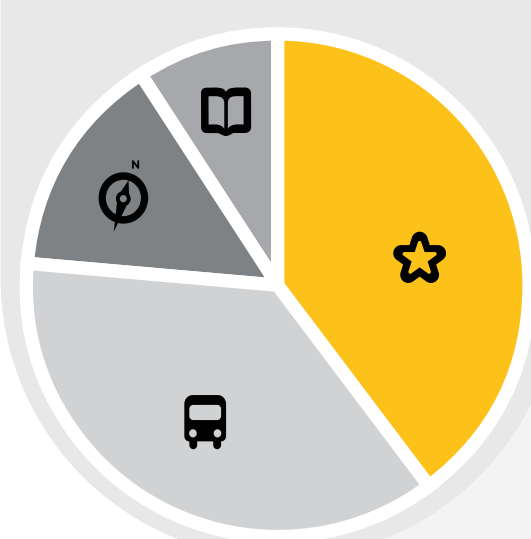

TOMI Sister Cities: nova funcionalidade

O TOMI tem uma nova funcionalidade inovadora: TOMI Sister Cities. Esta nova funcionalidade permite que os administradores das redes TOMI partilhem conteúdos dos módulos, com outras redes TOMI. Os conteúdos podem ser partilhados, gratuitamente, com mais de 100 cidades que já têm TOMI.

AÇÕES DOS UTILIZADORES*

67
Mil

FOTOS & GIFs ENVIADOS

1.2
Mil

CONTEÚDO EXIBIDO *

4
Milhões

MÓDULOS

9% NOTÍCIAS
40% AGENDA
15% PROCURA
36% TRANSPORTES

AÇÕES POR TURISTAS E RESIDENTES
EN 8%
PT 50%
ES 42%

Em Junho, o módulo mais utilizado foi o Módulo Agenda. Os utilizadores do TOMI, pesquisaram eventos de Arte e Cultura, Exposições e Palestras & Workshops, que estavam a acontecer na região.

TOP CONTEÚDO POR MÓDULOS

AÇÕES DOS UTILIZADORES

Principais categorias por Módulo

NOTÍCIAS	AGENDA	PROCURAR	TRANSPORTES
Sociedade	Arte e Cultura	Onde Comer	Largo Doutor José Pires Padinha
Ambiente	Exposições	O Que Fazer	Quarteira
Cultura	Palestras & Workshops	Onde Comprar	Avenida Tivoli

DURANTE O MÊS

AÇÕES DOS UTILIZADORES

Evolução Mensal das Ações dos Utilizadores