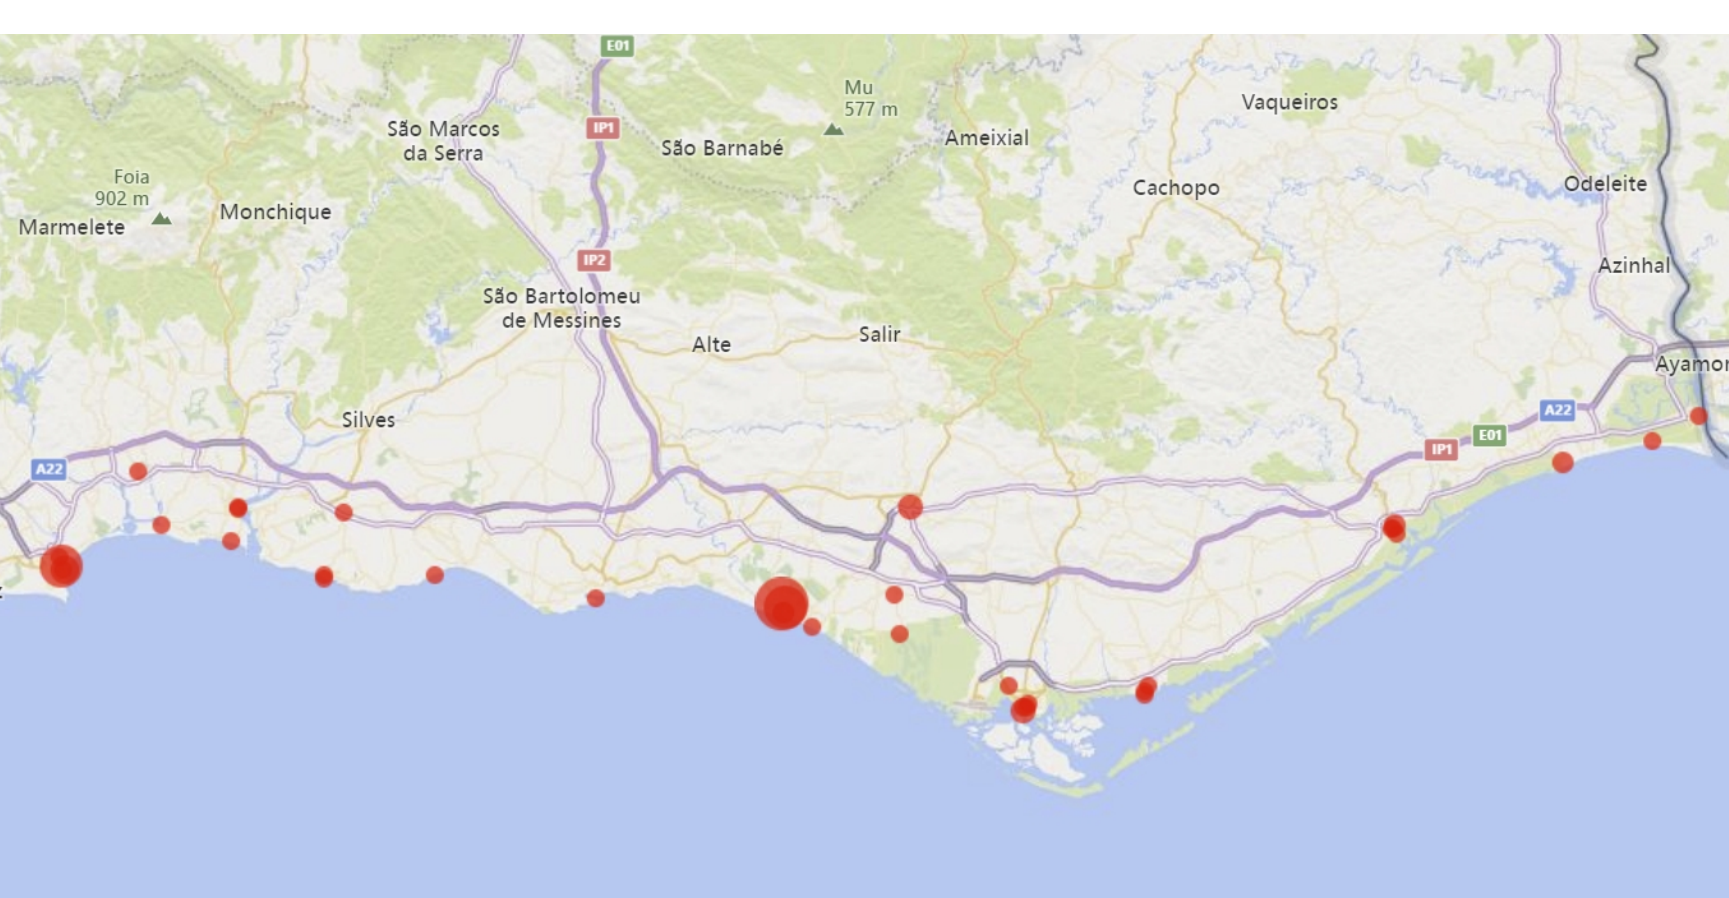

HEATMAP

PEDESTRES

Contagem Média de Pedestres por TOMI

SUBSCREVER NEWSLETTER

MAIN AWARDS AND HONORS Smart Cities USA, UK and Latam awards Future Digital Awards INNO VACITY GLOBAL SMART CITIES AWARDS Citizen's engagement, E-Gov & urban innovation	Award UI & UX A DESIGN AWARD WINNER 2017 Best Interface	Accessibility & inclusion EUROPEAN DESIGN AWARD ENAT Design for society & disability inclusion	DOOH media FEPE International Best innovation	Tourism AT&T Best service