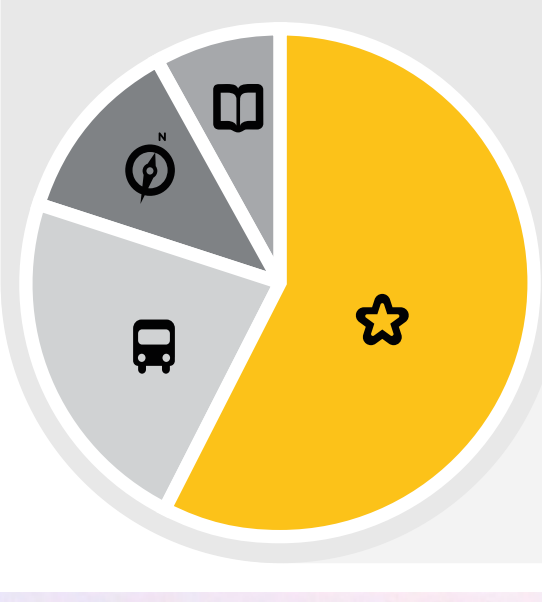

TOMI Best Urban Interactive Solution 2020

O TOMI ganhou um novo prémio de "Best Interactive Urban Solution", pela Global Business Insights, do Reino Unido. Este prémio foi atribuído pela forma inovadora do TOMI promover informação e ajudar os cidadãos no dia-a-dia.

AÇÕES DOS UTILIZADORES*

32
Mil

FOTOS & GIFs ENVIADOS

434

CONTEÚDO EXIBIDO*

5
Milhões

MÓDULOS

- 8% NOTÍCIAS
- **58% AGENDA**
- 12% PROCURA
- 22% TRANSPORTES

- **EN 8%**
- **PT 73%**
- **ES 19%**

Em Abril, o Módulo Agenda teve uma maior utilização. Os utilizadores do TOMI, pesquisaram por Exposições, Teatro e Outros Eventos, a acontecer na cidade.

TOP CONTEÚDO POR MÓDULOS

AÇÕES DOS UTILIZADORES

Principais categorias por Módulo

NOTÍCIAS	AGENDA	PROCURAR	TRANSPORTES
Cultura	Exposições	Onde Comer	Avenida do Mar
Sociedade	Arte e Cultura	O Que Fazer	Praça do Vale do Lobo
Desporto	Literatura	Onde Ficar	Almancil