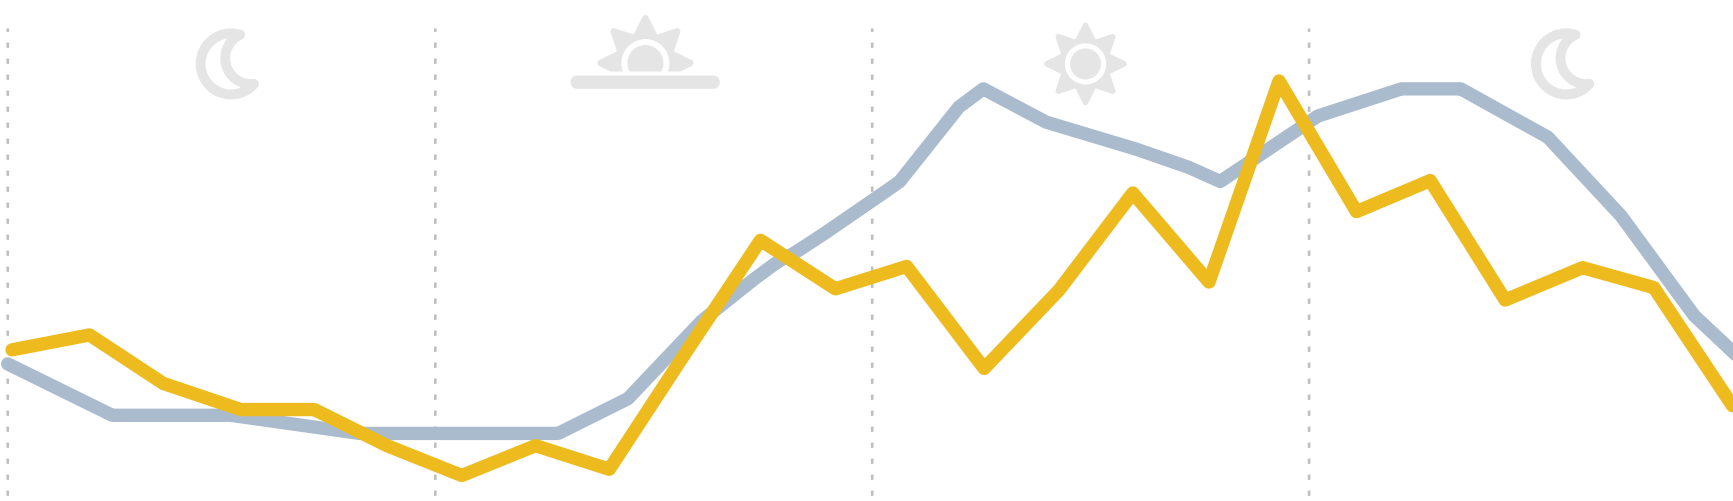

TENDÊNCIA DIÁRIA

AÇÕES DOS UTILIZADORES

Evolução Diária Média de Ações dos Utilizadores

PEDESTRES

Evolução Diária Média de Pedestres

No mês de Abril, foram registados dois picos com um maior fluxo de pedestres entre as 13h e as 14h, e entre as 18h e as 20h. Houve um maior número de ações dos utilizadores entre as 8h e as 11h, entre as 13h e as 15h e das 16h às 18h.

O PÓDIO

AÇÕES DOS UTILIZADORES

TOMI com mais Ações dos Utilizadores

FOTOS & GIFs ENVIADOS

TOMI com mais Selfie e GIFs Enviados

ACTION CHAMPION

Faro Câmara Municipal

12.337
Ações dos Utilizadores

SELFIE WINNER

Vilamoura Praça dos Artistas

94
Fotos e GIFs Enviados

Análise Geral de Abril:

Em Abril continuou o desconfinamento em Portugal, ainda que a região do Algarve não tenha acompanhado o mesmo ritmo de desconfinamento que o resto do país por registar um maior número de casos por 100 mil habitantes.

User Actions*: Values indicate the number of touches made on TOMI. Content Display*: Values show the number of each content exhibited on lists, selections and search. Pedestrians*: This data is completely anonymous and privacy is respected.