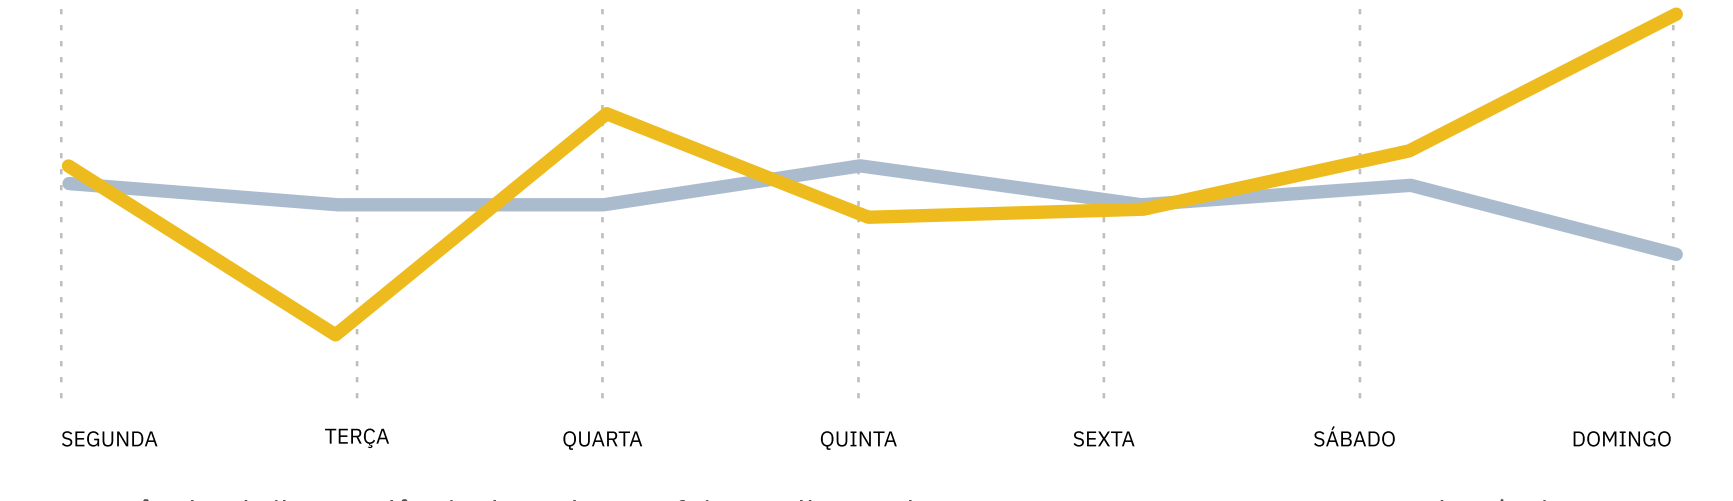

No mês de Abril, a tendência de pedestres foi semelhante durante a semana, com um pequeno decréscimo aos domingos. Nas ações dos utilizadores, houve um pico aos fins-de-semana, enquanto que nos restantes dias a tendência se manteve estável.