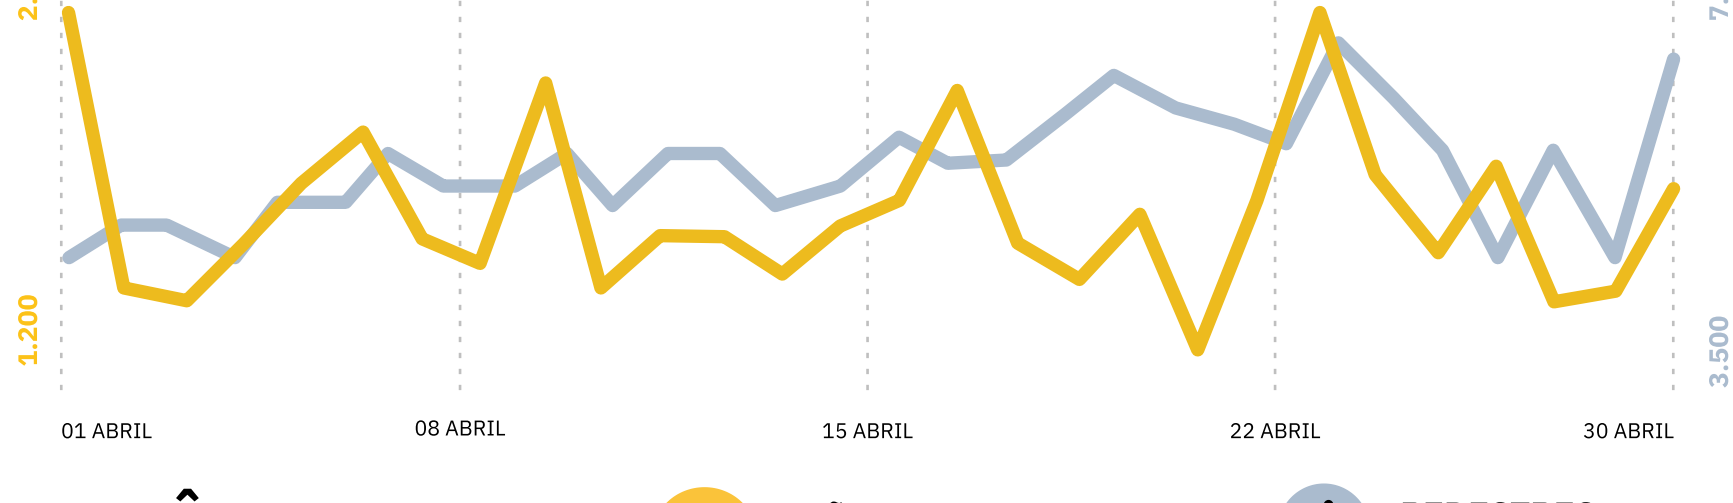

DURANTE O MÊS

AÇÕES DOS UTILIZADORES

Evolução Mensal das Ações dos Utilizadores

PEDESTRES*

Evolução Mensal de Pedestres

TENDÊNCIA SEMANAL

AÇÕES DOS UTILIZADORES

Evolução média diária das Ações dos Utilizadores

PEDESTRES

Evolução média diária de pedestres