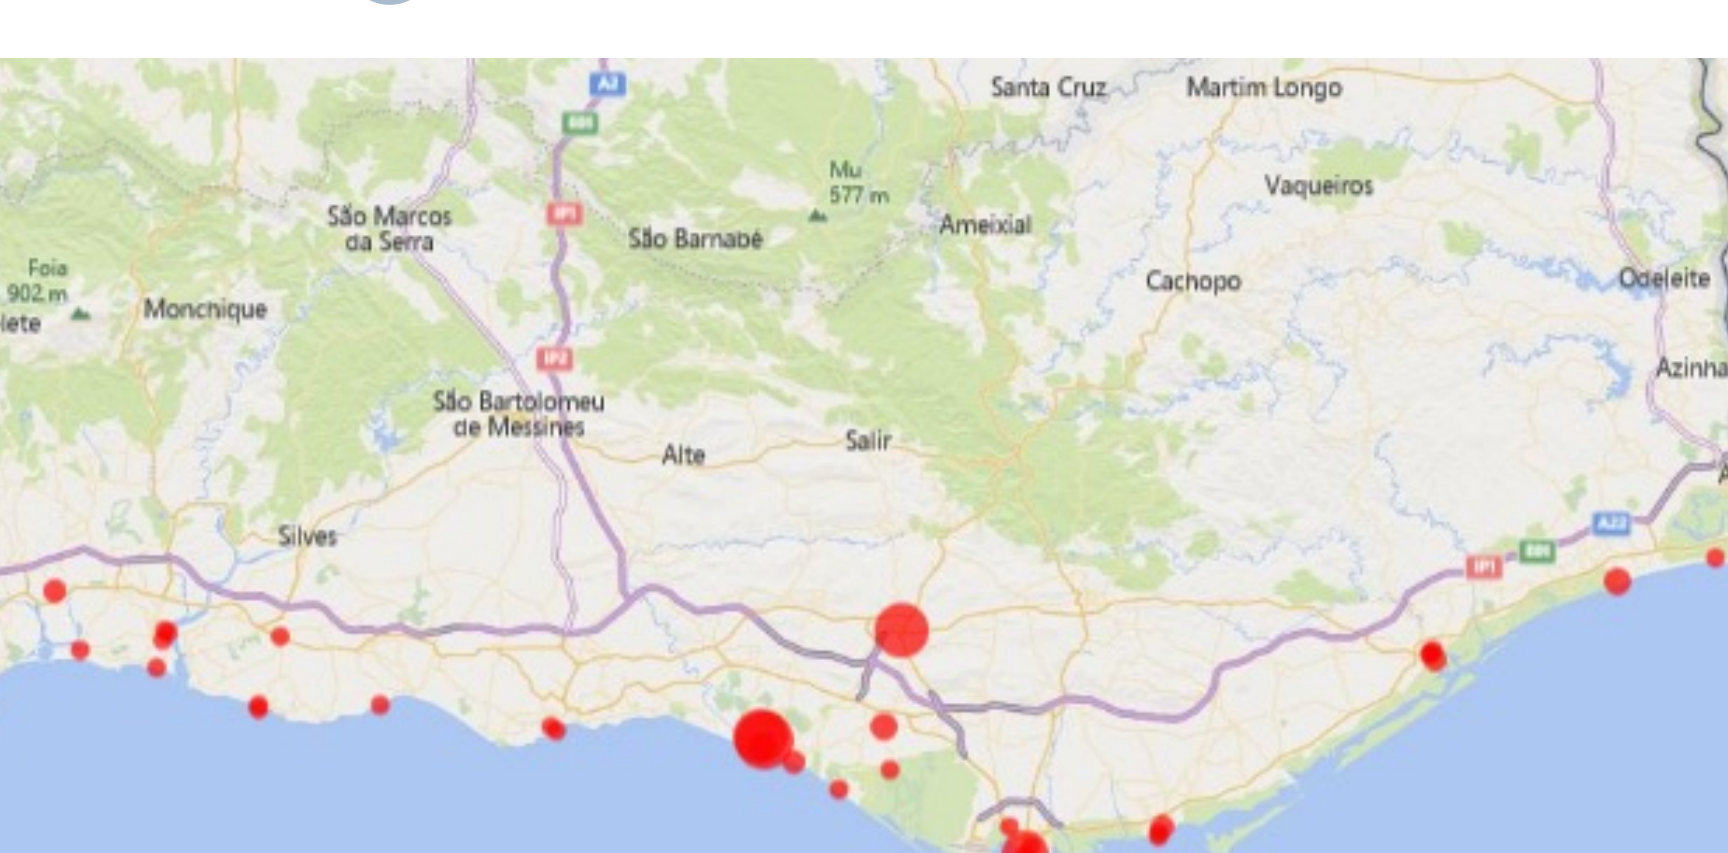

HEATMAP

PEDESTRES

SUBSCREVER NEWSLETTER