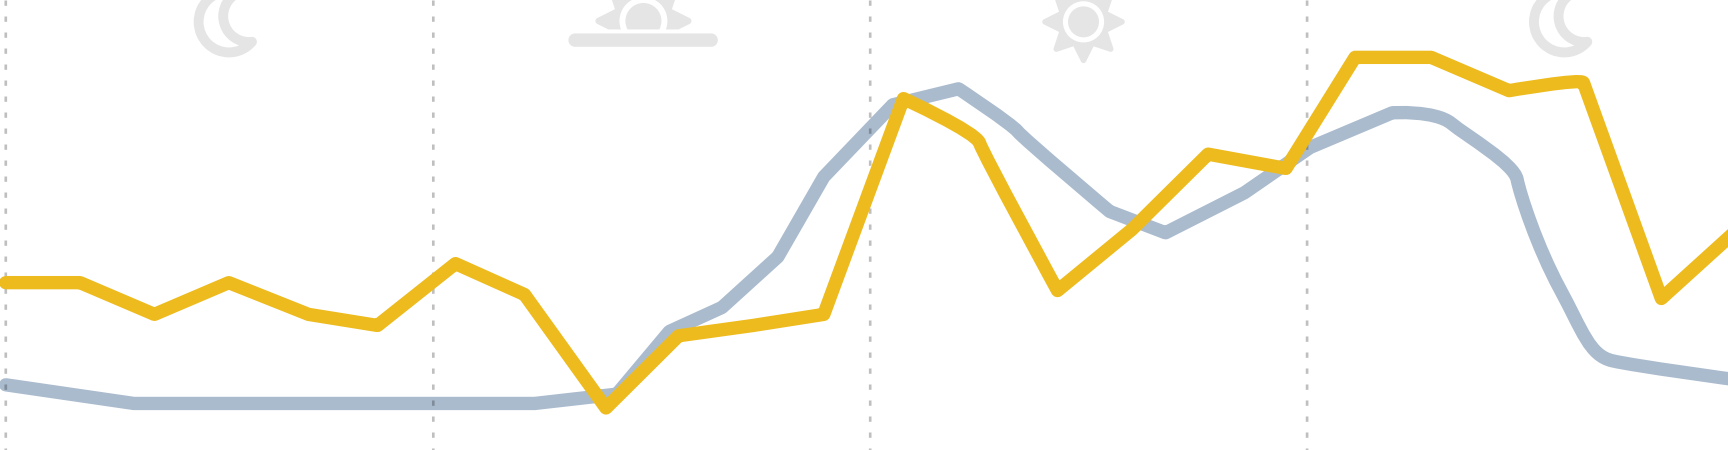

## TENDÊNCIA SEMANAL

## PEDESTRES

No mês de Março, verificou-se um maior fluxo de pedestres nas segunda-feiras. Nos restantes dias da semana, o fluxo de pedestres foi menor, havendo um ligeiro aumento nos fins-de-semana. Nas ações dos utilizadores, houve um pico aos fins-de-semana, enquanto que nos restantes dias da semana a tendência se manteve estável.

## TENDÊNCIA DIÁRIA

## PEDESTRES

Em Março, foram registados dois picos com um maior fluxo de pedestres entre as 11h da manhã e as 13h, e entre as 18h e as 20h. Houve um maior registo de ações dos utilizadores entre as 12h e as 13h, e entre as 18h e as 22h.