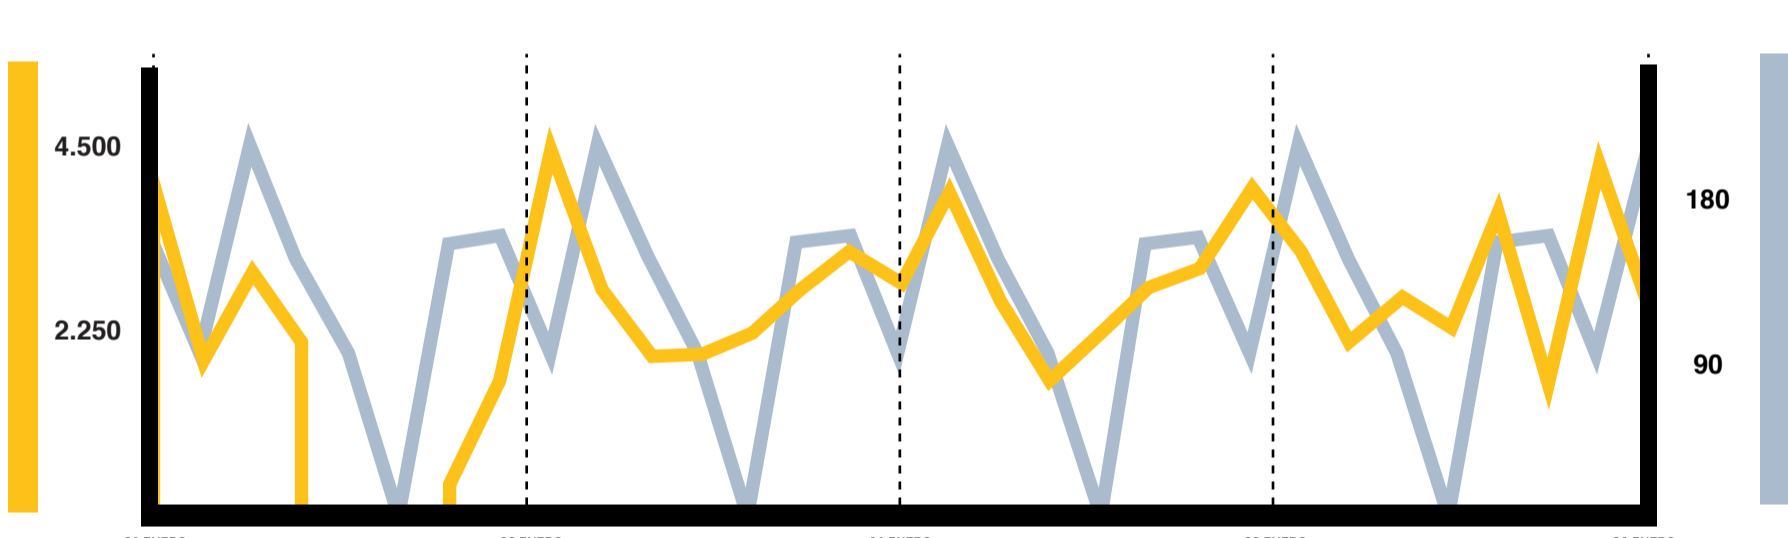

Museo Dámaso Antonio Larrañaga

Tema general del mes de enero:

Hubo algunos días en que TOMI no ha registrado datos, como el día 5 de enero y el día 6 de enero, debido a fallo en la conexión a internet.

DURANTE EL MÉS

CONSULTA USUARIOS

Evolución de la Consulta De Usuarios Mensuales

PEATONES

Evolución Mensal de Peatones

VÁRIOS PICOS DE PEATONES

En el mes de enero se registraron varios picos de peatones durante la semana. Los picos fueron a los lunes, viernes e domingos, mientras que en los otros días ha habido un menor flujo de peatones.

TENDENCIA SEMANAL

Tendencia diaria semanalmente para el mes

COMPORTAMIENTO DIARIO

Consulta de Usuarios

Peatones

EL PODIO

POR UBICACIONES