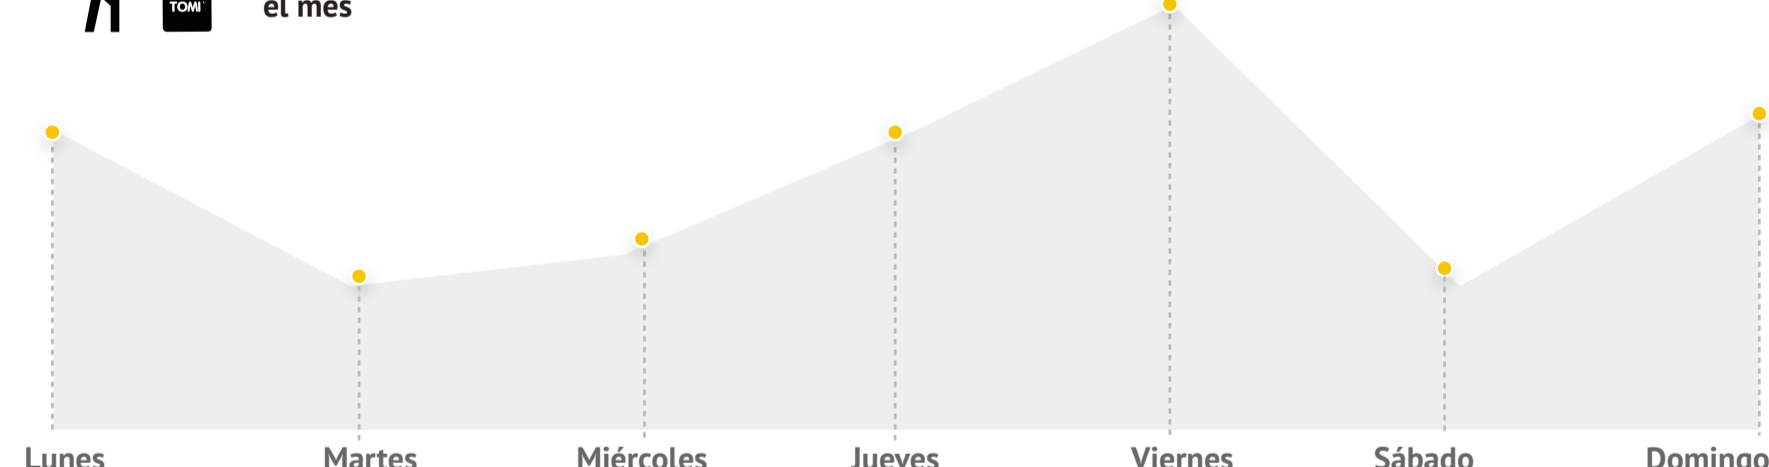

CONSULTA USUARIOS

Evolución de la Consulta De Usuarios Mensuales

PEATONES

Evolución Mensal de Peatones

VÁRIOS PICOS DE PEATONES

En el mes de enero se registraron varios picos de peatones durante la semana. Los picos fueron a los lunes, viernes e domingos, mientras que en los otros días ha habido un menor flujo de peatones.

TENDENCIA SEMANAL

Tendencia diaria semanalmente para el mes

COMPORTAMIENTO DIARIO

Consulta de Usuarios

Peatones

EL PODIO

POR UBICACIONES