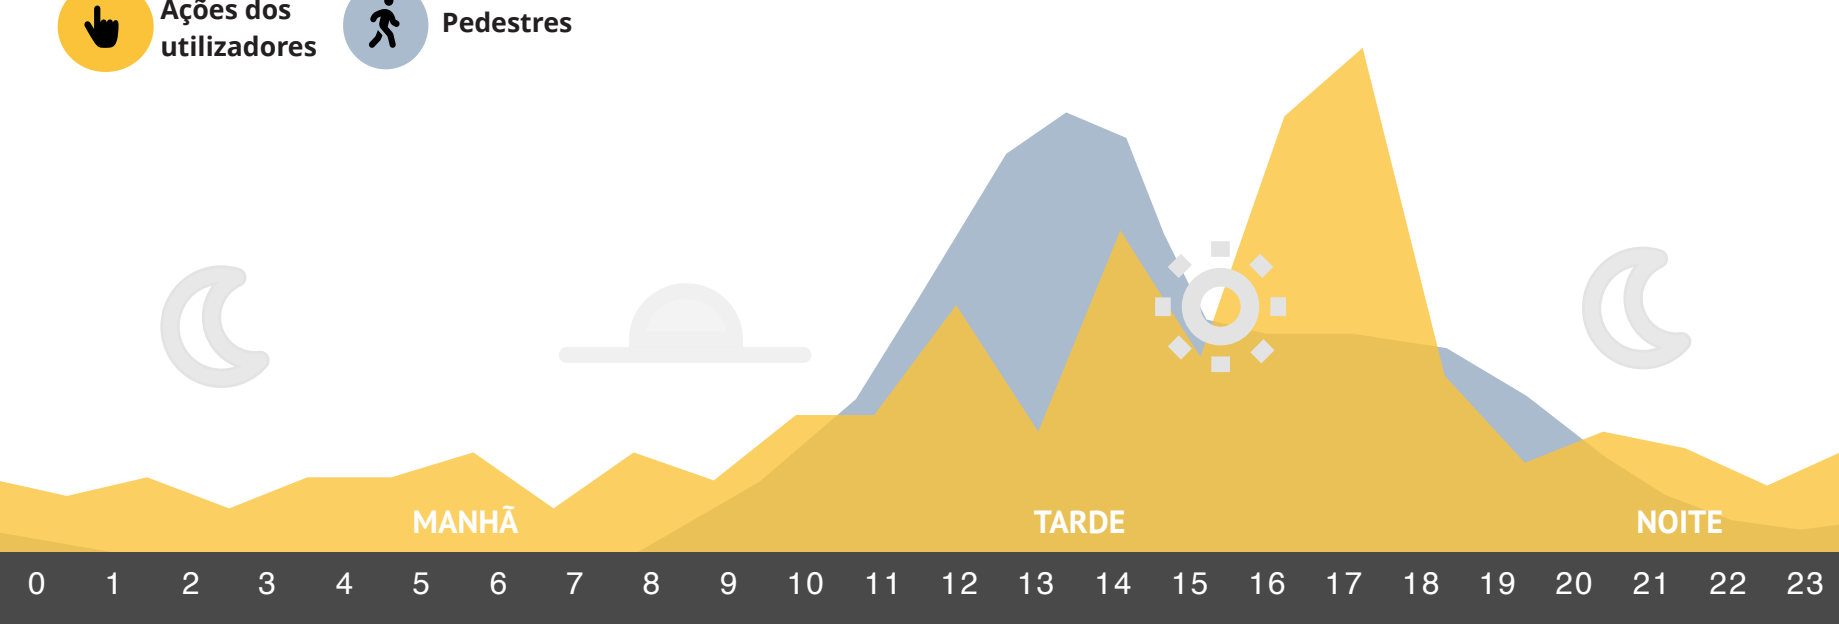

Nova Tecnologia para deteção de uso de máscara

O TOMI tem uma nova tecnologia que deteta se as pessoas estão a utilizar, ou não, a máscara de proteção individual. Esta tecnologia vem no seguimento das funcionalidades que o TOMI foi lançando nos últimos meses, como forma de auxiliar na prevenção do Covid-19. Quando uma pessoa é detetada sem máscara, o TOMI exibe uma mensagem que o aconselha a utilizarem a mesma.

AÇÕES DOS UTILIZADORES

Evolução Mensal de Ações dos Utilizadores

PEDESTRES

Evolução Mensal de Pedestres

Tendência semanal de pedestres

TENDÊNCIA DE MENOR FLUXO DE PEDESTRES ÀS QUINTAS-FEIRAS

No mês de Janeiro verificou-se uma quebra de fluxo de pedestres às quintas-feiras, enquanto nos restantes dias da semana o fluxo foi semelhante, destacando-se um pico aos Sábados.

TENDÊNCIA SEMANAL DE PEDESTRES

Tendência semanal, por dia, durante o mês

PADRÃO DIÁRIO DE UTILIZAÇÃO E DE PEDESTRES

Ações dos utilizadores

Pedestres

O PÓDIO

POR LOCAL

ACTION CHAMPION

20 680

Faro
Câmara Municipal

SELFIE WINNER

216

Vila Real de
Santo António

TOMI Keep in Touch

SUBSCRIBE TOMI

NEWSLETTER