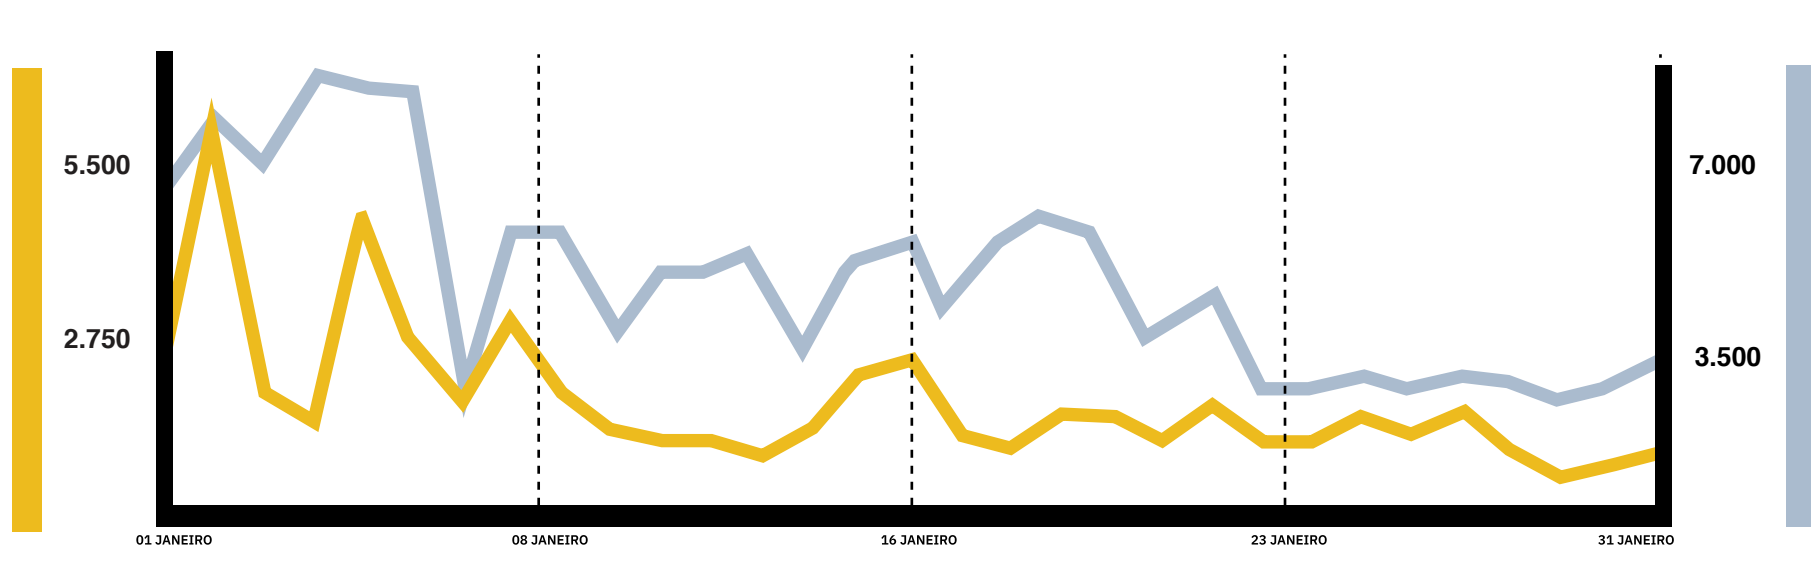

- EN 6%
- PT 76%
- ES 18%

Nos quatro módulos principais, verificou-se uma maior percentagem de utilização no Módulo Agenda. Os utilizadores do TOMI procuraram maioritariamente por Exposições, Arte e Cultura e Música.

Tema geral do mês de Janeiro:

O mês de Janeiro foi marcado pelo aumento exponencialmente de casos de Covid-19 em Portugal e no resto da Europa e, conseqüentemente, o regresso ao confinamento geral.

DURANTE O MÊS

AÇÕES DOS UTILIZADORES

Evolução Mensal de Ações dos Utilizadores

PEDESTRES

Evolução Mensal de Pedestres

Tendência semanal de pedestres

TENDÊNCIA DE MENOR FLUXO DE PEDESTRES ÀS QUINTAS-FEIRAS

No mês de Janeiro verificou-se uma quebra de fluxo de pedestres às quintas-feiras, enquanto nos restantes dias da semana o fluxo foi semelhante, destacando-se um pico aos Sábados.