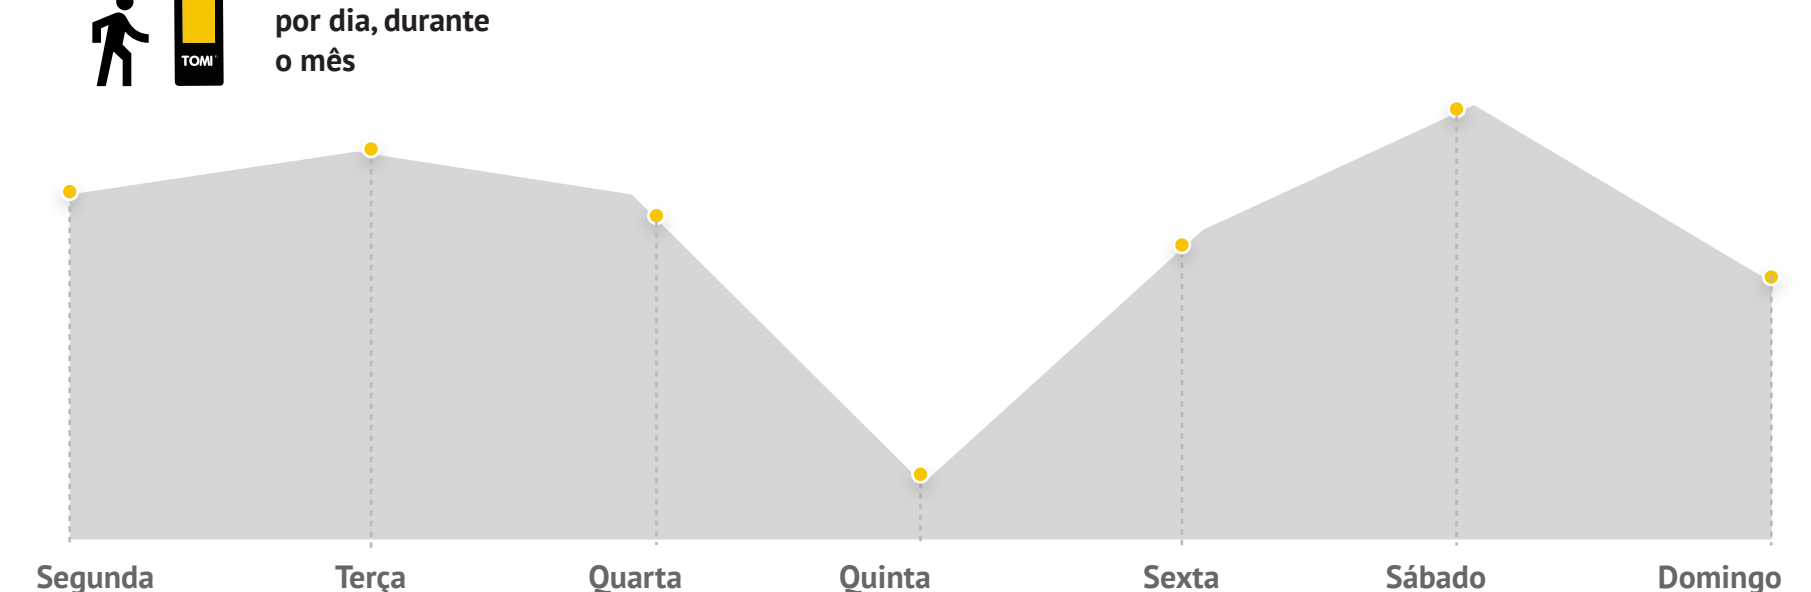

AÇÕES DOS UTILIZADORES

Evolução Mensal de Ações dos Utilizadores

PEDESTRES

Evolução Mensal de Pedestres

Tendência semanal de pedestres

TENDÊNCIA DE MENOR FLUXO DE PEDESTRES ÀS QUINTAS-FEIRAS

No mês de Janeiro verificou-se uma quebra de fluxo de pedestres às quintas-feiras, enquanto nos restantes dias da semana o fluxo foi semelhante, destacando-se um pico aos Sábados.

TENDÊNCIA SEMANAL DE PEDESTRES

Tendência semanal, por dia, durante o mês

PADRÃO DIÁRIO DE UTILIZAÇÃO E DE PEDESTRES

Ações dos utilizadores

Pedestres

O PÓDIO

POR LOCAL

ACTION CHAMPION