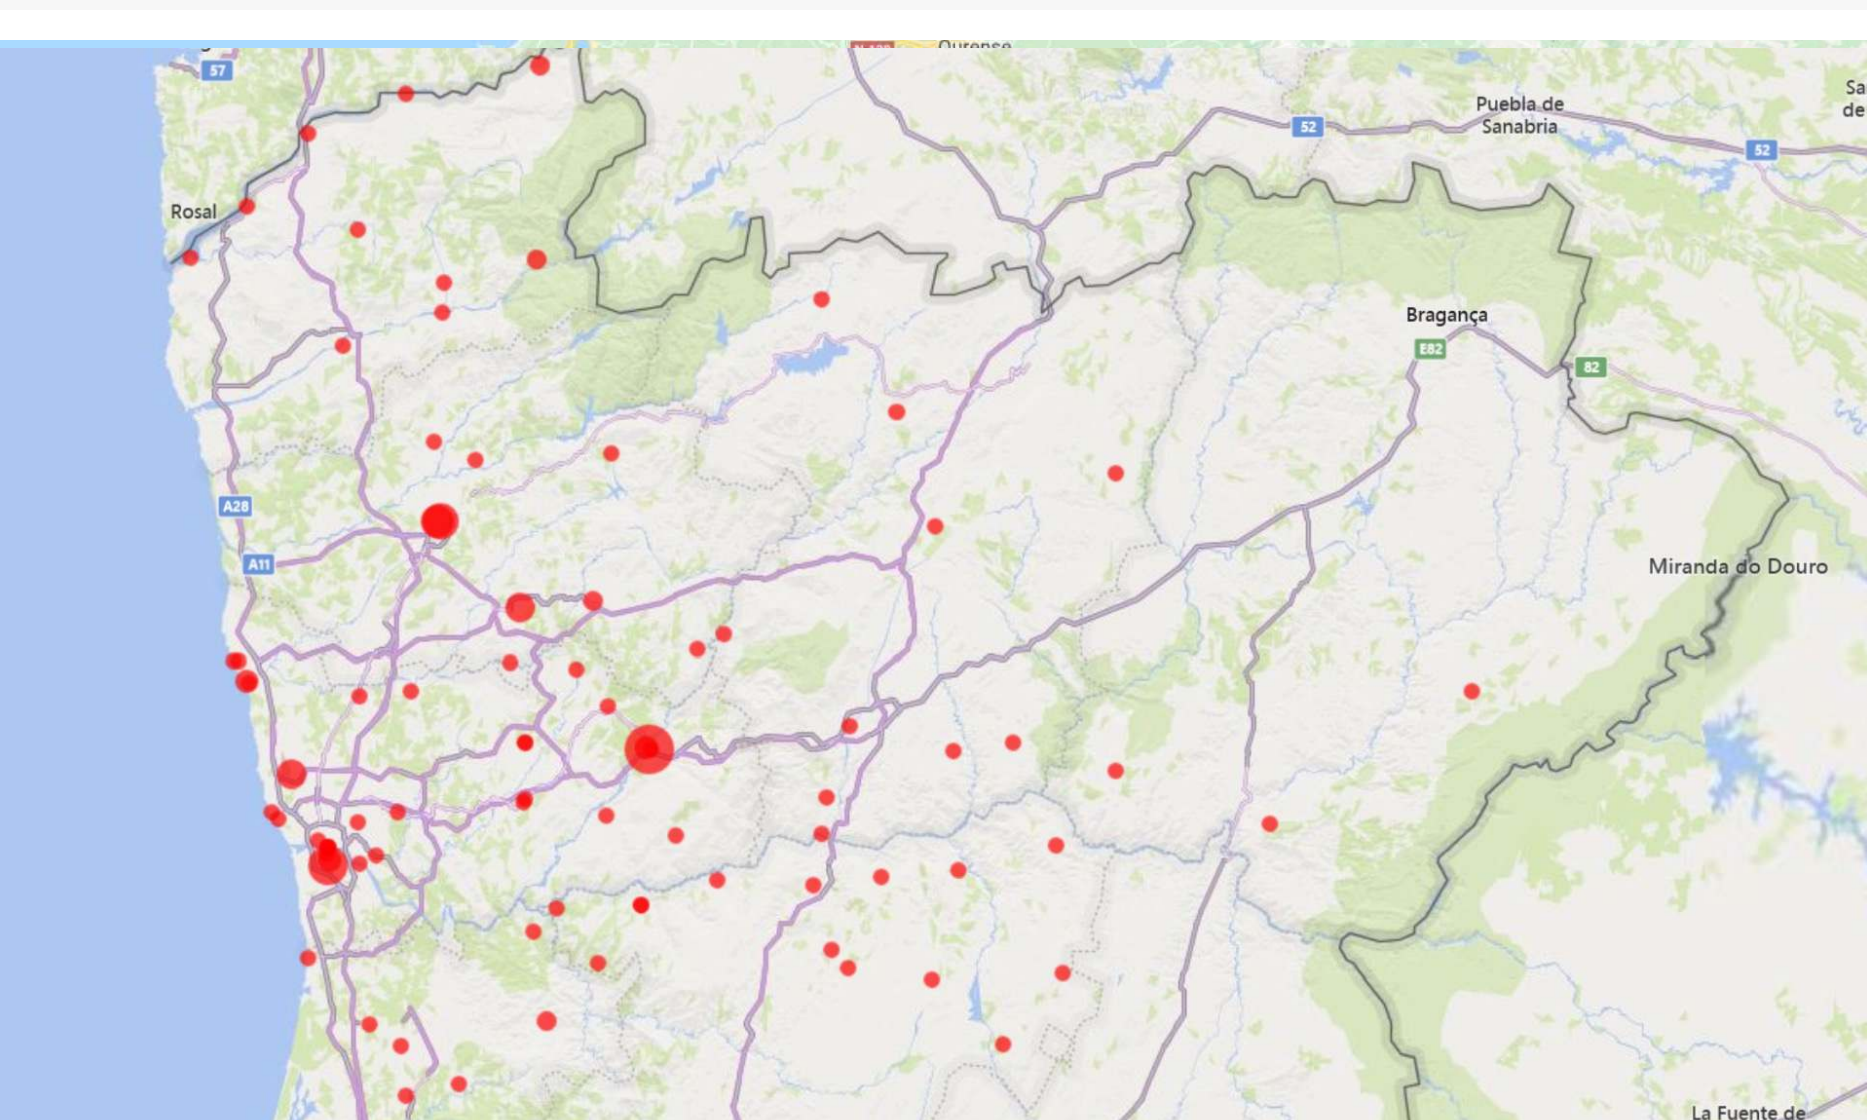

## THE PODIUM LOCATIONS

## BY LOCATION

### ACTION CHAMPION

- Felgueiras TOMI - 23 807
- Braga TOMI Arco - 20 011
- Braga TOMI Loja - 10 628
- Ponte da Barca TOMI - 9 309
- Vila do Conde Teatro TOMI - 7 411

### SELFIE WINNER

- Braga TOMI Arco - 389
- Braga TOMI Loja - 170
- Arouca TOMI - 121
- Ponte de Lima TOMI - 83
- Vila do Conde Teatro TOMI - 63

Os valores de "Toques" indicam o número de toques feitos no TOMI. Os valores das "Exibições" mostram o número de cada conteúdo exibido em listas, seleções e pesquisa.