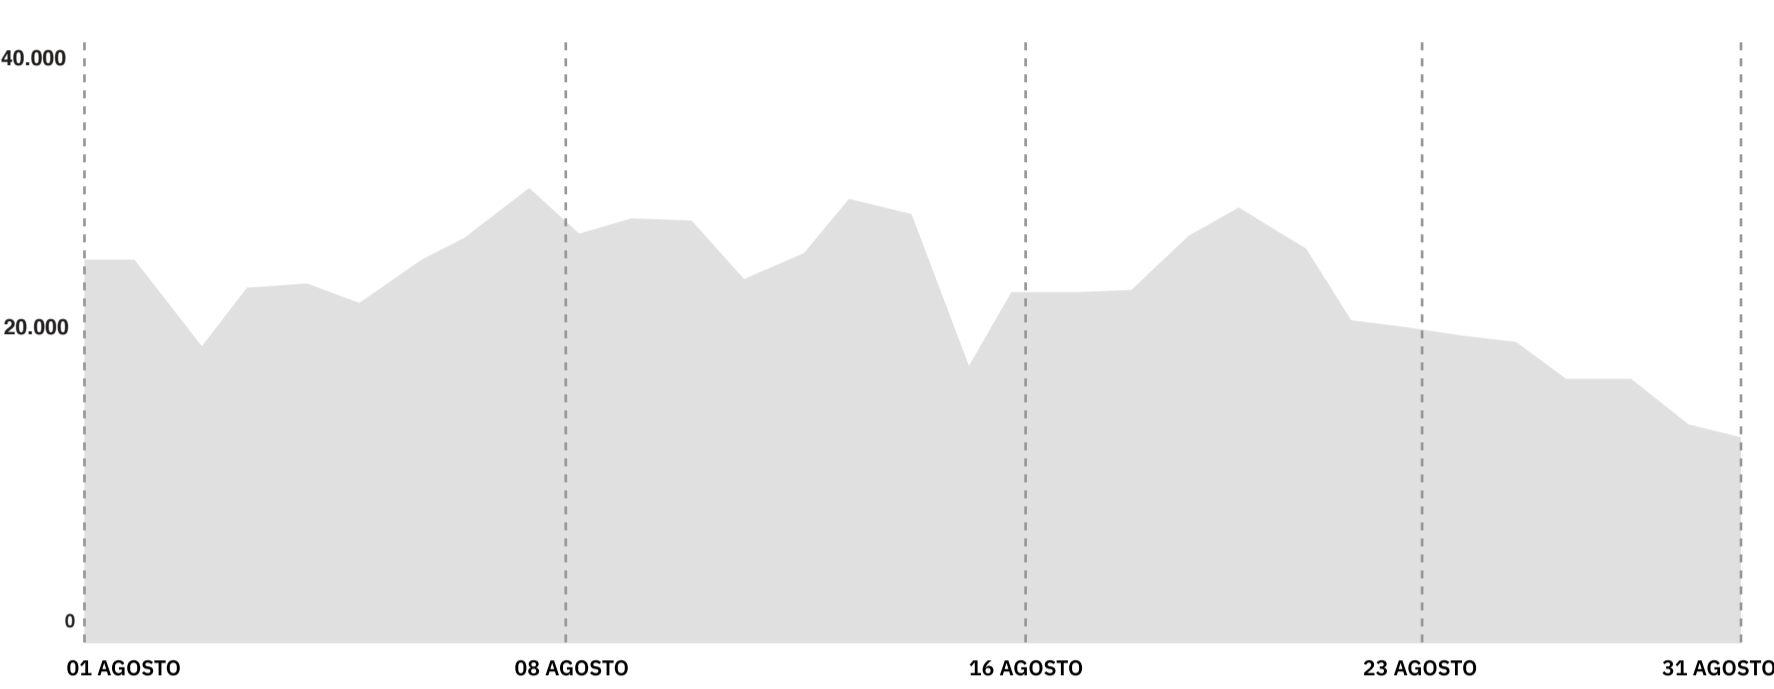

- #Covid19
- #Alerts
- #Real-Time
- #PedestrianData
- #ComputerVision
- #MachineLearning

TOMI PEDESTRIAN DATA

Com os dados de contagens de pedestres do TOMI, é possível entender o volume de pedestres e como se altera em cada local em determinado dia e hora. Também é essencial comparar a média de pessoas por dia da semana e entender o impacto de vários fatores (como a localização, condições climáticas e medidas políticas em vigor).

EVOLUÇÃO MENSAL

Evolução Mensal de Pedestres

NOTA:

O mês de Agosto foi marcado pelo regresso dos turistas ao país, com a inclusão de Portugal no corredor aéreo do Reino Unido.

TENDÊNCIA SEMANAL

Contagem de pedestres por dia da semana

Evolução estável ao longo da semana

Em Agosto, verificou-se uma tendência semelhante em todos os dias da semana, registrando apenas um pico no Domingo.

TENDÊNCIA HORÁRIA

Média horária contagem de pedestres durante o mês