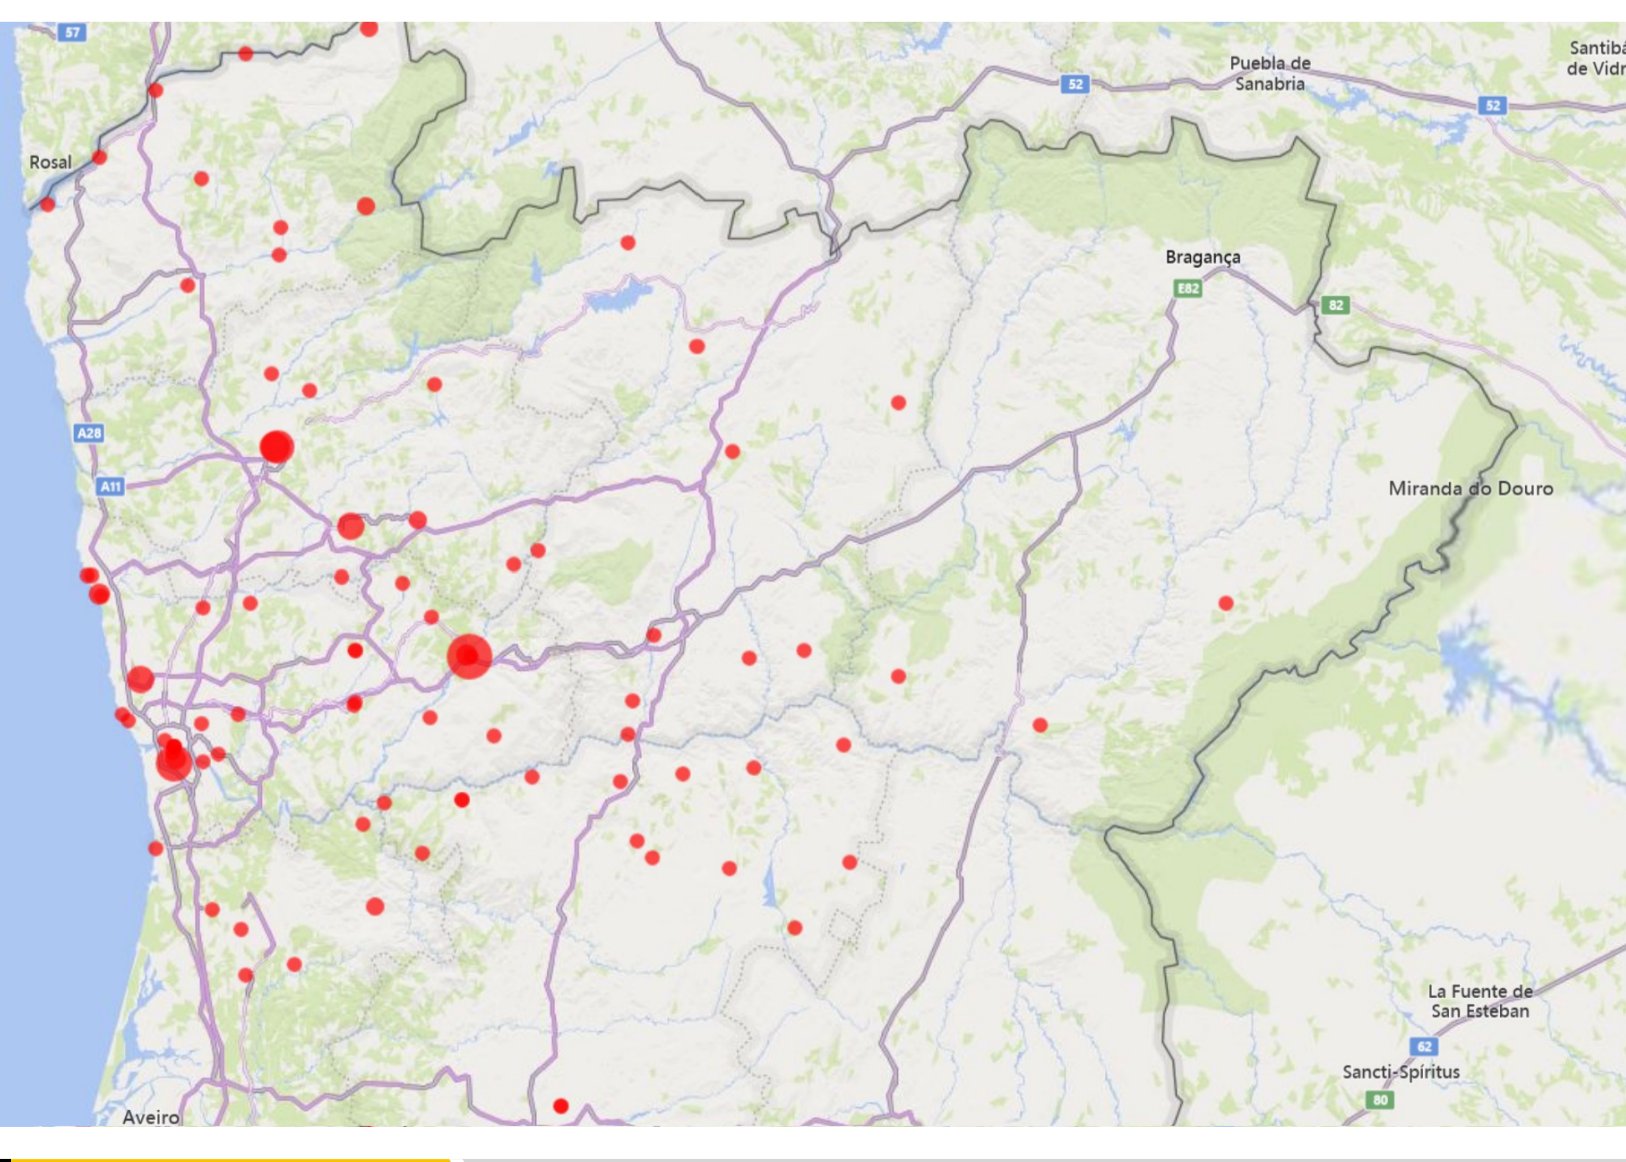

- #Covid19
- #Alerts
- #Real-Time
- #PedestrianData
- #ComputerVision
- #MachineLearning

TOMI PEDESTRIAN DATA

Com os dados de contagens de pedestres do TOMI, é possível entender o volume de pedestres e como se altera em cada local em determinado dia e hora. Também é essencial comparar a média de pessoas por dia da semana e entender o impacto de vários fatores (como a localização, condições climáticas e medidas políticas em vigor).

TOMI | **PROCURAR** | **AGENDA** | **NOTÍCIAS**

TOP ATUALIZAÇÕES POR REGIÃO

- Lousada, Barcelos, Macedo de Cavaleiros, Alijó, Amares
- Caminha, Mondim de Bastos, Vila Nova da Cerveira, Melgaço, Ponte da Barca
- Póvoa de Varzim, Melgaço, Baião, Vila Verde, Vila Nova de Famalicão

HEAT MAP

LOCALIZAÇÕES TOMI

Áreas com maior número de pedestres registado durante o mês

TOMI | Keep in Touch | SUBSCRIBE TOMI NEWSLETTER

WWW.TOMIWORLD.COM | PT info@tomeworld.com | BR info@br.tomieworld.com | UK info@uk.tomieworld.com | CN info@mo.tomieworld.com | CL info@cl.tomieworld