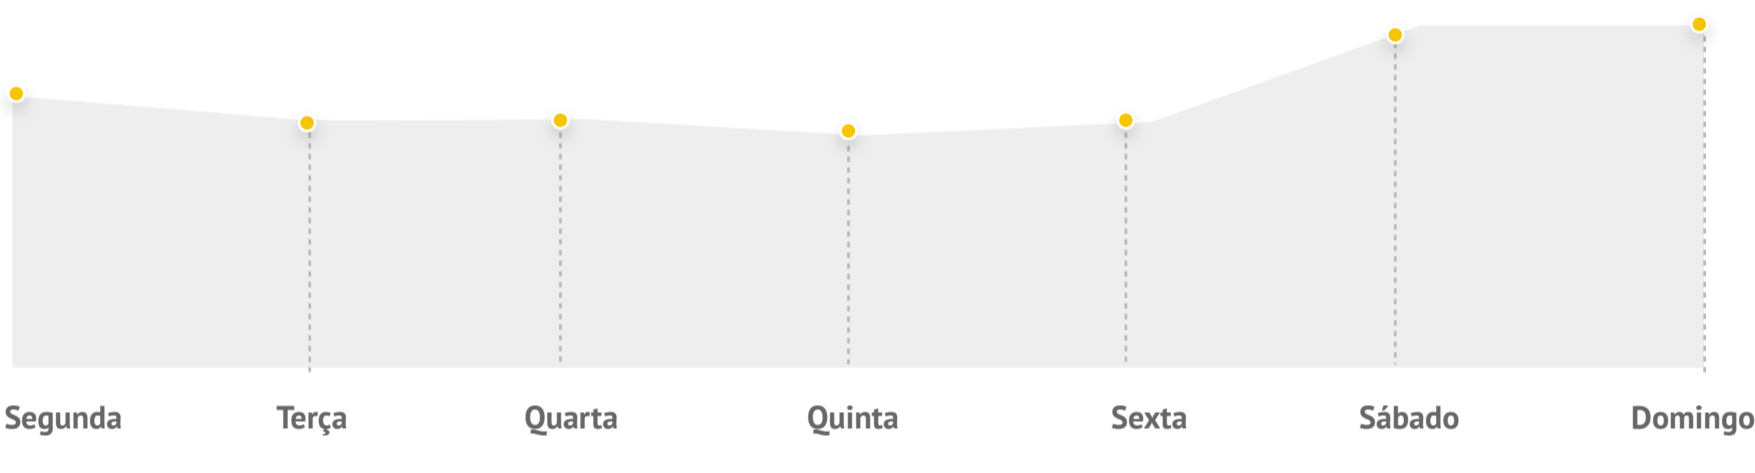

- #Covid19
- #Alerts
- #Real-Time
- #PedestrianData
- #ComputerVision
- #MachineLearning

TOMI PEDESTRIAN DATA

Com os dados de contagens de pedestres do TOMI, é possível entender o volume de pedestres e como se altera em cada local em determinado dia e hora. Também é essencial comparar a média de pessoas por dia da semana e entender o impacto de vários fatores (como a localização, condições climáticas e medidas políticas em vigor).

EVOLUÇÃO MENSAL

Evolução Mensal de Pedestres

NOTA:

O mês de Agosto foi marcado pelo regresso dos turistas ao país, com a inclusão de Portugal no corredor aéreo do Reino Unido.

TENDÊNCIA SEMANAL

Contagem de pedestres por dia da semana

Evolução estável ao longo da semana

Em Agosto, verificou-se uma tendência semelhante em todos os dias da semana, registrando apenas um pico no Domingo.

TENDÊNCIA HORÁRIA

Média horária contagem de pedestres durante o mês