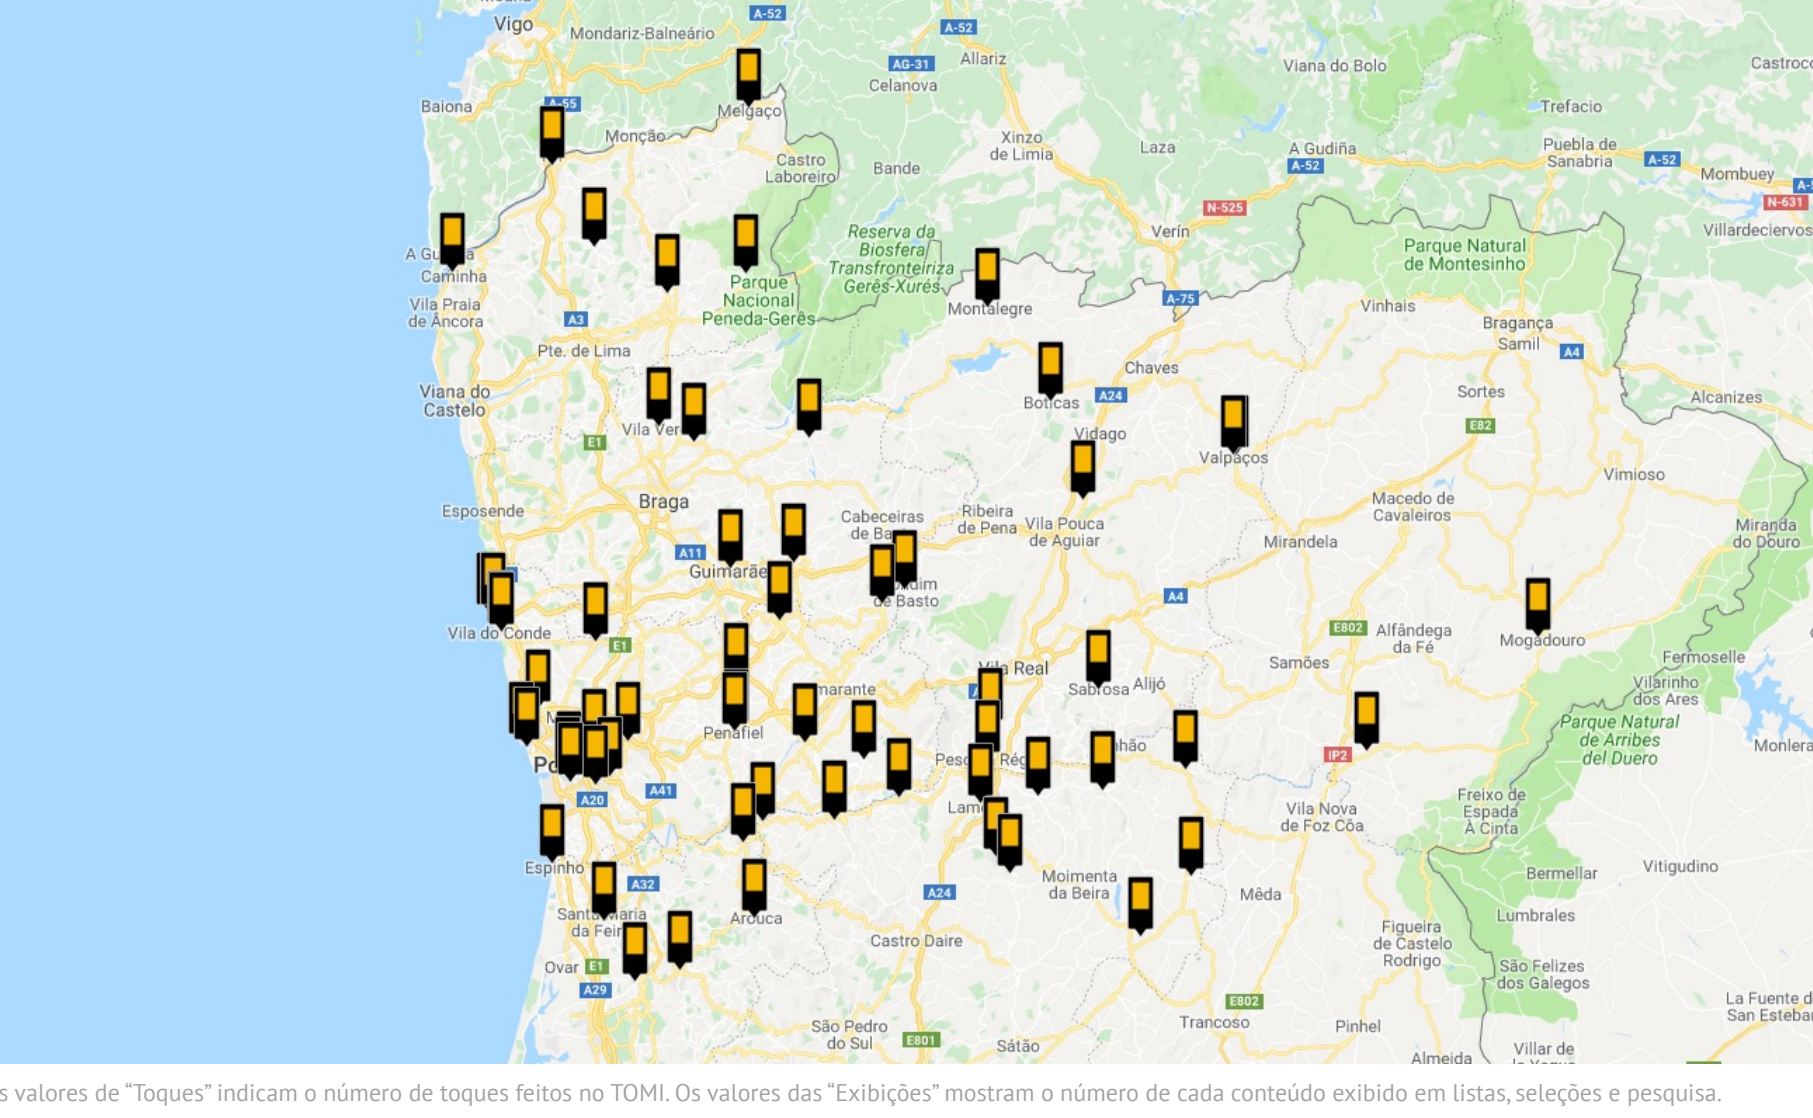

## WEEKLY TREND

Average weekly pedestrians count during the month

	SEARCH	EVENTS	NEWS
<b>TOP UPDATES PER REGION</b>	Vila Nova de Gaia Ribeira da Pena Valongo Viana do Castelo Ponte de Lima	Paredes Marco de Canaveses Vila do Conde Baíão Vila Nova de Gaia	Melgaço Baíão Tabuaço Santa Maria da Feira Arcos de Valdevez

## DAILY TREND

Touches

Pedestrians

## THE PODIUM LOCATIONS

## BY LOCATION

TOUCH CHAMPION
Ponte de Lima TOMI - 9 002
Vila Nova da Cerveira TOMI - 4 553
Gondomar Rio Tinto TOMI - 4 196
Vila Real TOMI - 3 856
Gondomar São Cosmes TOMI - 3 391

SELFIE WINNER
Ponte de Lima TOMI - 109
Gondomar Rio Tinto TOMI - 86
Vila Nova da Cerveira TOMI - 71
Vila Real TOMI - 38
Gondomar São Cosmes TOMI - 36