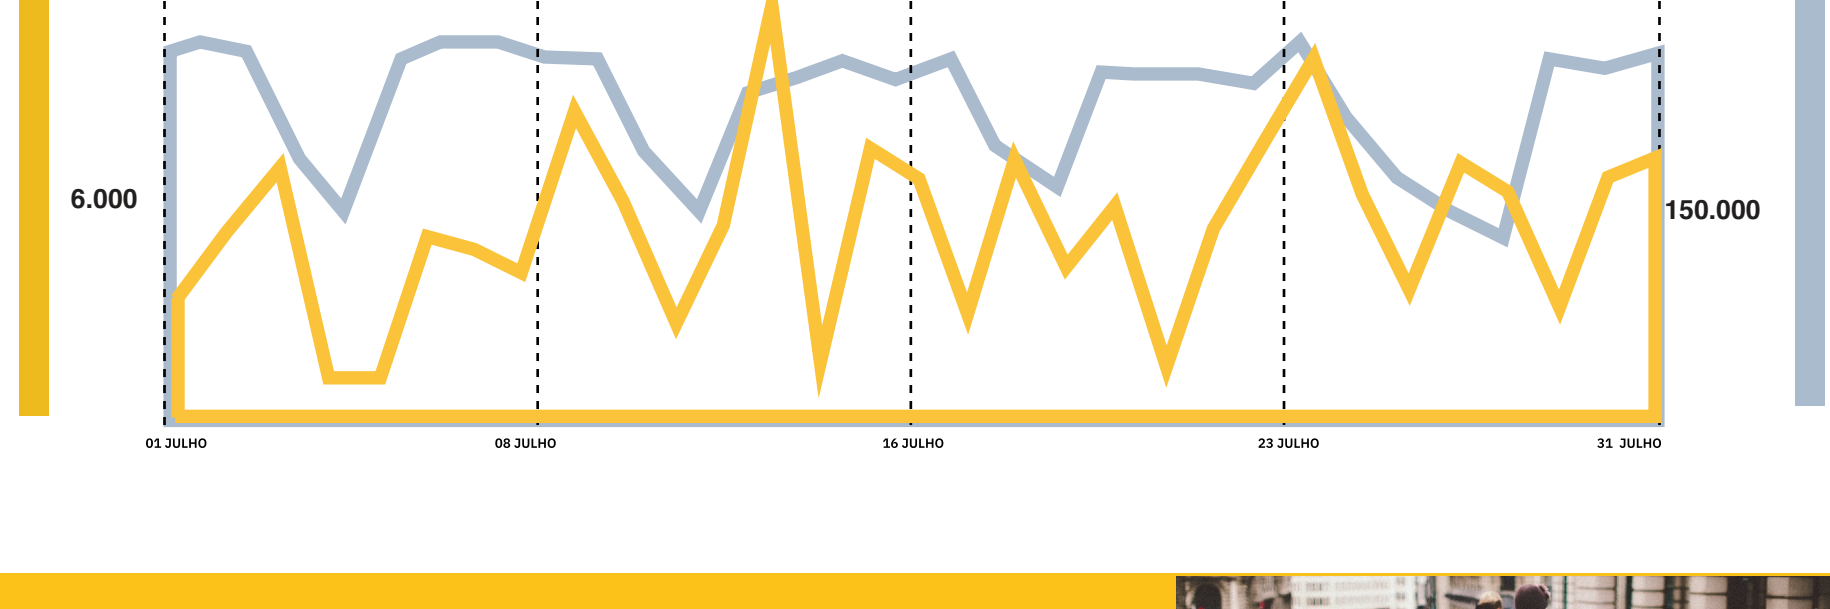

NOTA:

O mês de Julho verificou-se o prolongamento das medidas restritivas na Área Metropolitana de Lisboa assim como o Estado de Calamidade, devido ao aumento de casos de Covid-19.

DURANTE O MÊS

TOQUES

Evolução Mensal de Toques

PEDESTRES

Evolução Mensal de Pedestres

MENOS PEDESTRES DURANTE O FIM DE SEMANA

Julho verificou-se uma maior tendência de pedestres durante a semana e um menor registo durante o fim de semana, seguindo a tendência do mês de junho.