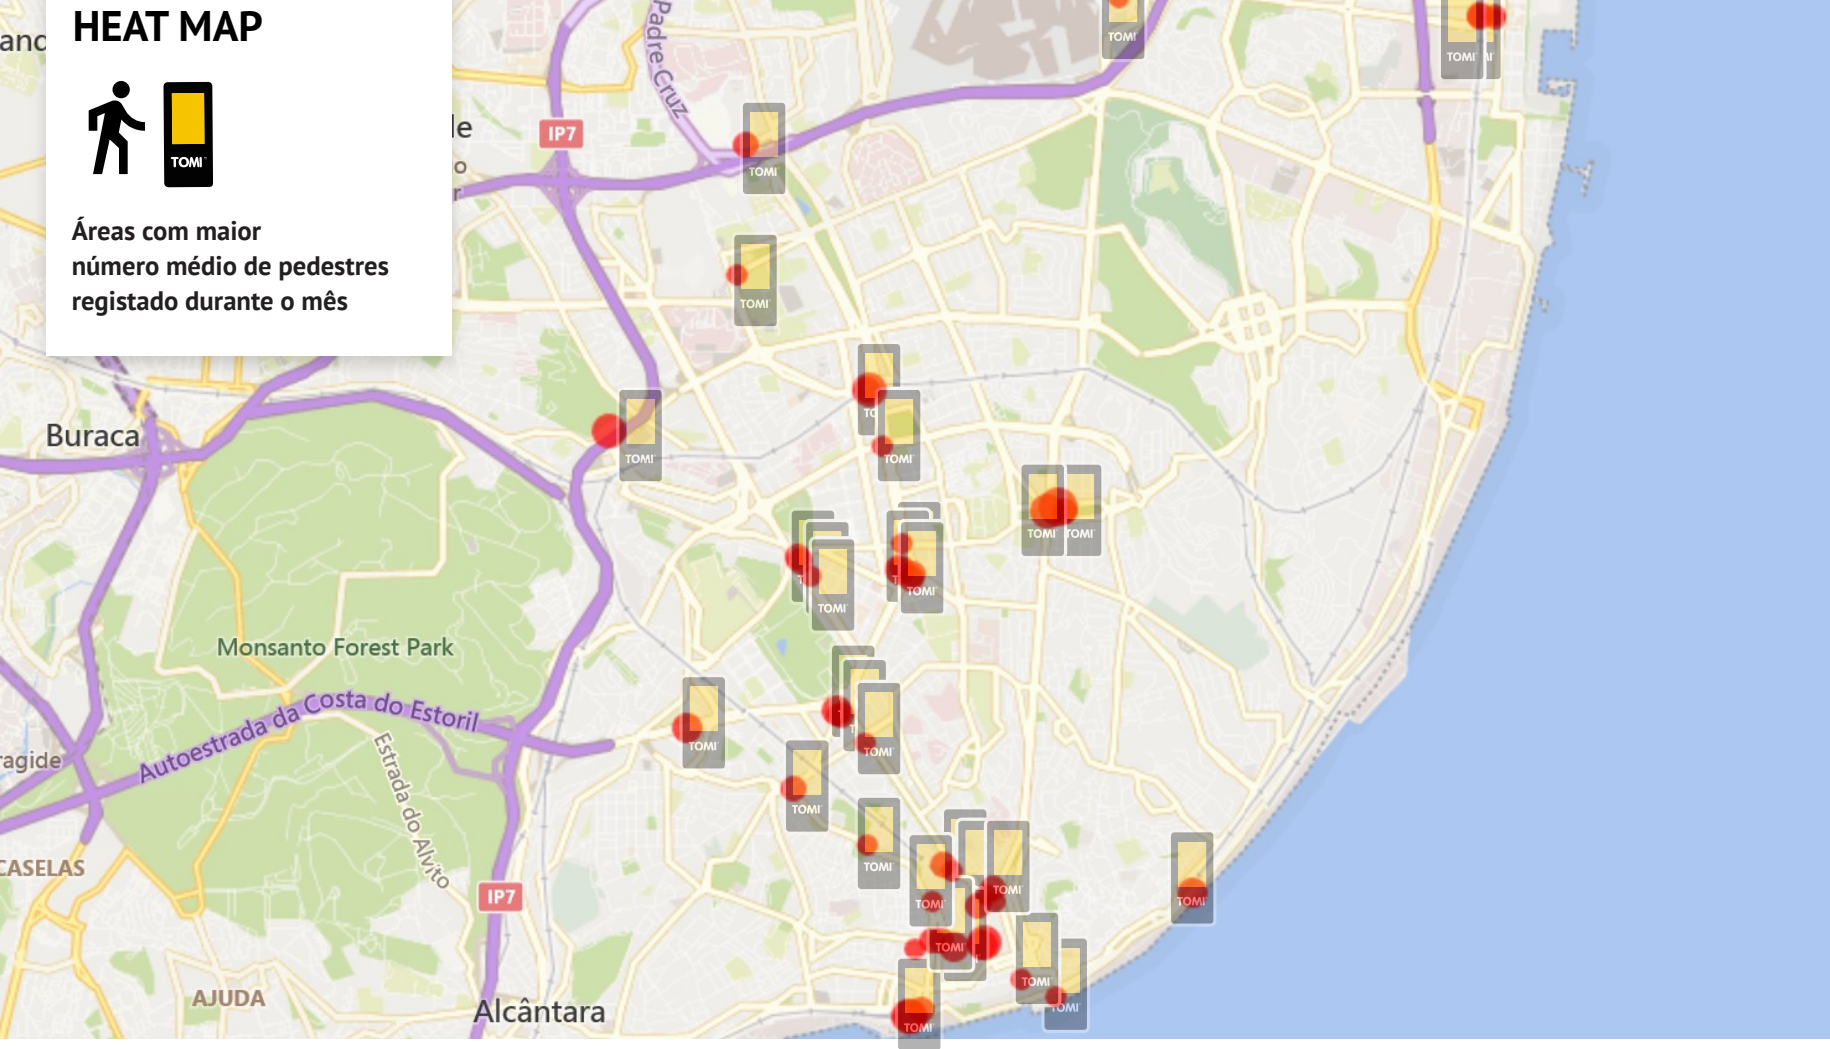

PADRÃO DIÁRIO

Toques

Pedestres

O PÓDIO LOCALIZAÇÕES

POR LOCAL

TOUCH CHAMPION	TOUCH CHAMPION	SELFIE WINNER	SELFIE WINNER
outdoor	indoor	outdoor	indoor
36 710	55 206	123	83
Amoreiras	Colégio Militar Átrio	Largo de Camões	São Sebastião I Interface

HEAT MAP
Áreas com maior número médio de pedestres registado durante o mês

Os valores de "Toques" indicam o número de toques feitos no TOMI. Os valores das "Exibições" mostram o número de cada conteúdo exibido em listas, seleções e pesquisa. Os dados de pedestres são completamente anónimos e a privacidade é respeitada.