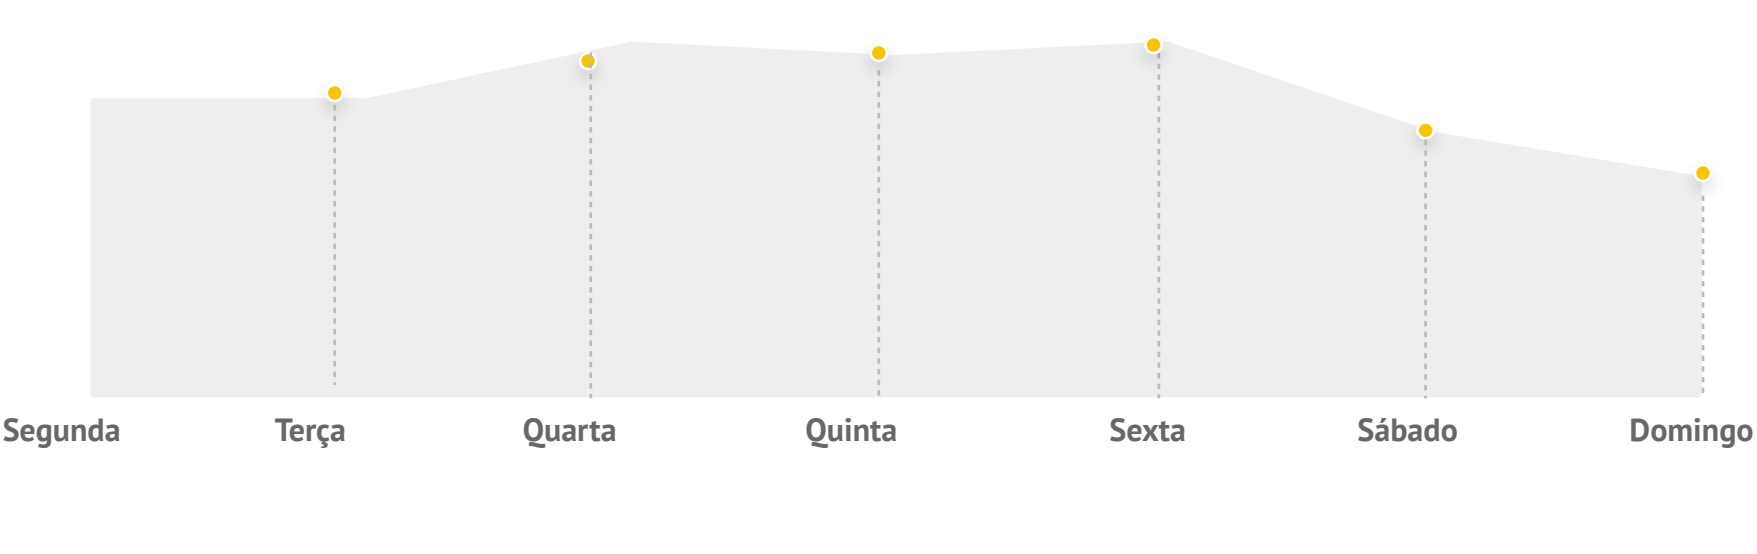

PEDESTRES

Evolução Mensal de Pedestres

MENOS PEDESTRES DURANTE O FIM DE SEMANA

Julho verificou-se uma maior tendência de pedestres durante a semana e um menor registo durante o fim de semana, seguindo a tendência do mês de junho.

TENDÊNCIA SEMANAL

Contagem semanal média de pedestres durante o mês

TOMI SMART MEDIA

Comunicação inovadora na hora e no lugar certo

TOMI é a melhor maneira de comunicar e alcançar o público em Lisboa e interagir de forma criativa.