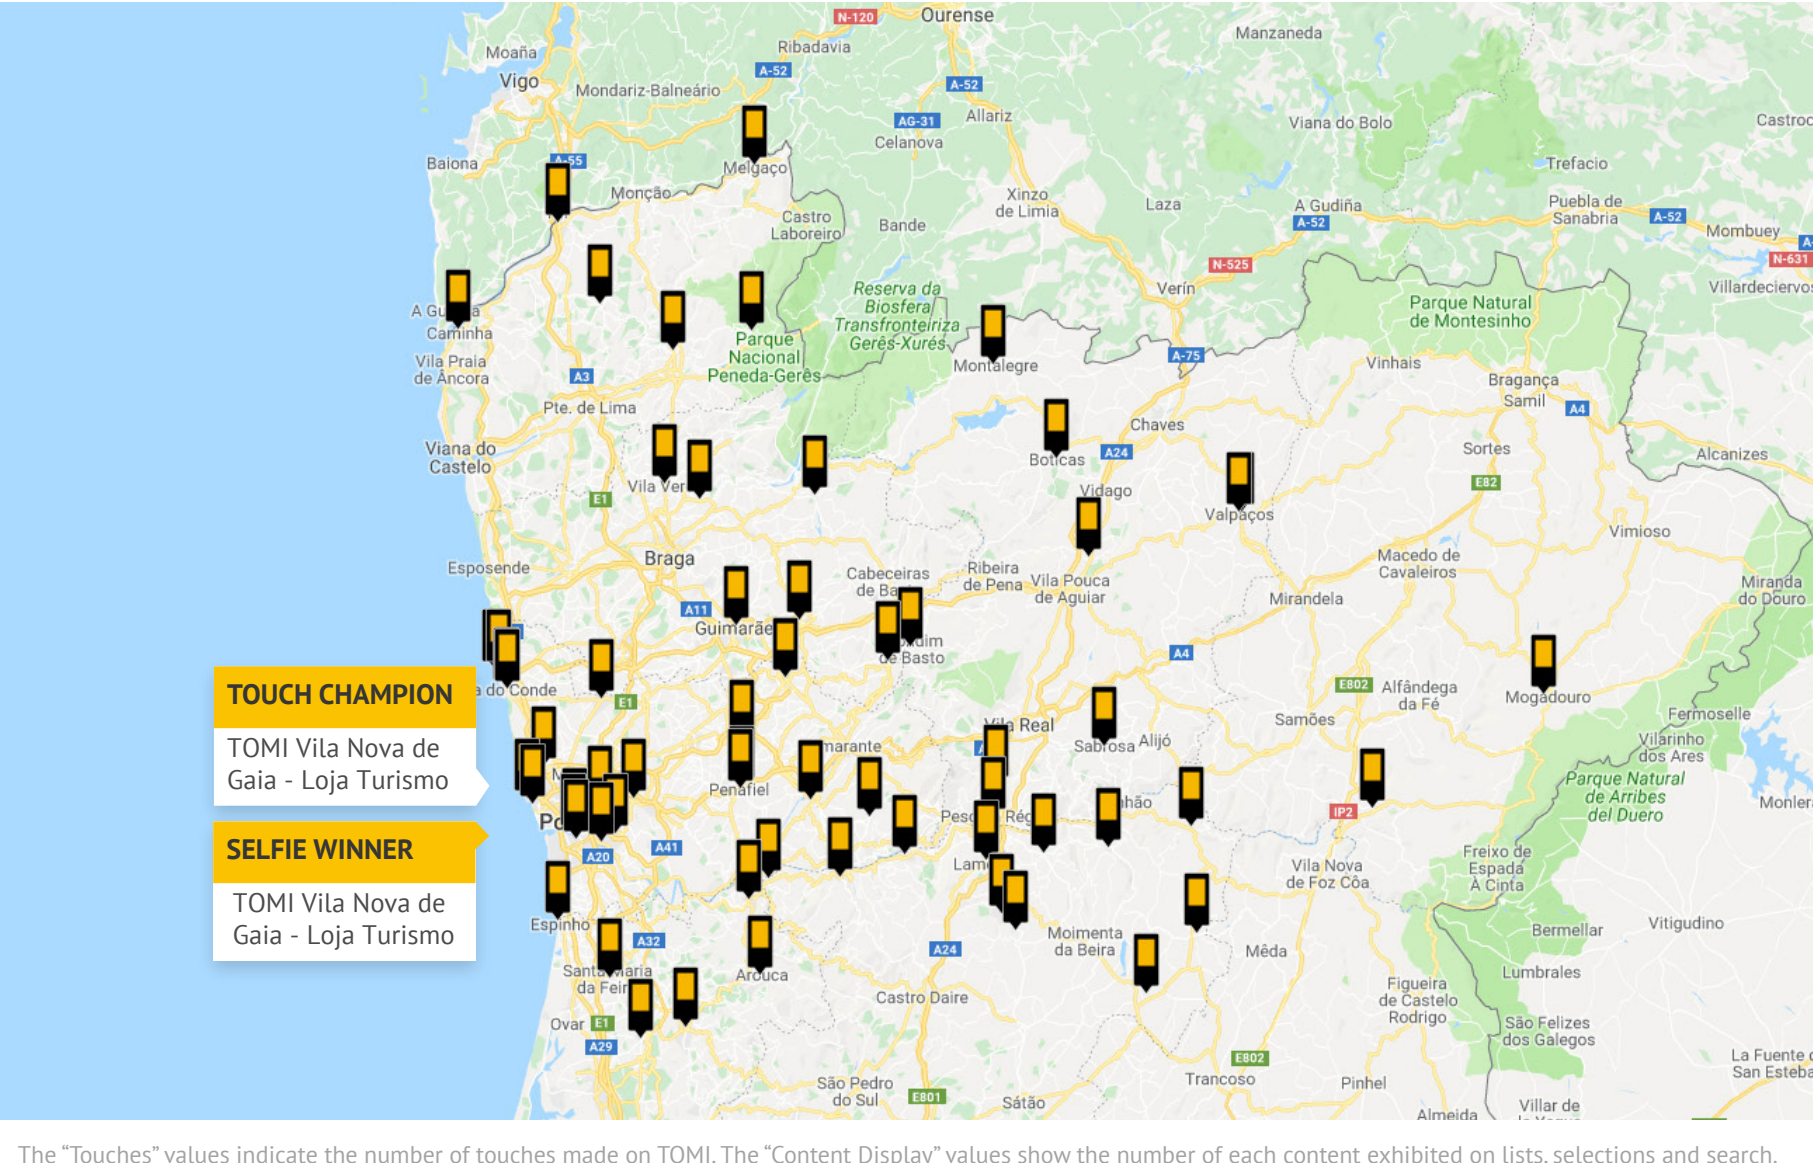

TOMI's Porto and the North network registered over 6.000 published events in 2019, showing how TOMI is a great ally to promote art and culture in the city.

DURING THE MONTH

Monthly Touches Evolution

Monthly Sent Photos Evolution

TOP UPDATES PER REGION

SEARCH

- Póvoa de Varzim
- Vila Nova de Barca
- Mondim de Basto
- Matosinhos
- Vila Verde

EVENTS

- Póvoa de Varzim
- Vila Nova de Famalicão
- Gondomar
- Guimarães
- Vila Nova de Gaia

NEWS

- Póvoa de Varzim
- Melgaço
- Ponte de Barca
- Felgueiras
- Santo Tirso

DAILY TREND

THE PODIUM LOCATIONS

BY LOCATION

TOUCH CHAMPION

- TOMI Vila Nova de Gaia - Loja de Turismo - 575 837
- Valença TOMI - 412 913
- Guimarães TOMI - 398 092
- Vila do Conde Teatro TOMI - 285 085
- Póvoa de Varzim TOMI Loja - 272 302

SELFIE WINNER

- TOMI Vila Nova de Gaia - Loja de Turismo - 12801
- Valença TOMI - 8 277
- Vila Nova de Gaia Câmara Municipal TOMI - 5 212
- Póvoa de Varzim TOMI Loja de Turismo - 5 037
- Caminha TOMI - 4 344