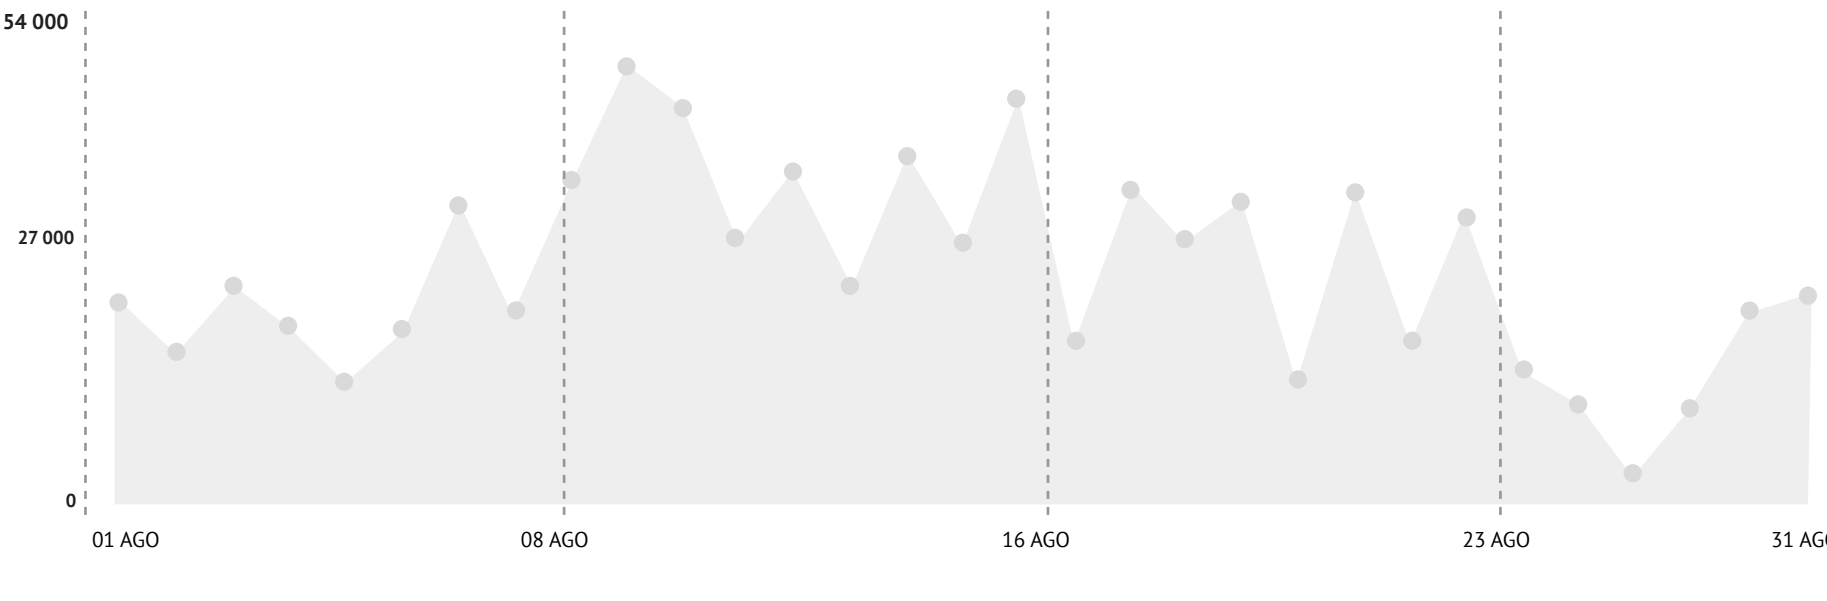

Um grande destino para visitar com a ajuda do TOMI

Agosto é sempre um grande mês, registando um pico nas interações! Lisboa é um ótimo destino de férias, oferecendo história, arquitetura, vida noturna animada, ótimos restaurantes, cafés e muito mais. Agosto é sempre um excelente mês para visitar a capital e por esta razão o número de toques aumentou significativamente.

TOQUES

1.3 milhão

FOTOS / GIFS ENVIADAS

18 mil

EXIBIÇÕES

21 milhões

MÓDULOS

- 30% PROCURAR
- 21% AGENDA
- 8% NOTÍCIAS
- 41% TRANSPORTES

EN 49%

PT 51%

Quase metade dos toques foram feitos em inglês este mês! Agosto é o mês favorito para viajar e, como Lisboa é um destino turístico popular, não é surpresa que a categoria mais pesquisada no módulo Procurar tenha sido Arte e Cultura. Nesta seção, os turistas podem descobrir museus, monumentos, cinemas e outros locais de interesse.

TOP MÓDULOS

PROCURAR

AGENDA

NOTÍCIAS

TRANSPORTES

1º Arte e Cultura

Exposições

Cidade

Baixa-Chiado

2º Onde Comer

Música

Alertas

Aeroporto

3º O que fazer

Outros

Cultura

Praça dos Restaurantes

Agosto: o melhor mês

Agosto é um mês com muitos eventos, desde exposições culturais a concertos de jazz por toda a cidade. Aos sábados, os dias típicos para sair e aproveitar a agenda da cidade, registaram-se picos de toques.

DURANTE O MÊS

Evolução de Toques Mensal

SELFIES TEMÁTICAS

Moldura de verão para agosto!

Agosto teve uma nova moldura especial para partilhar as memórias de Verão! Esta moldura foi um grande sucesso.