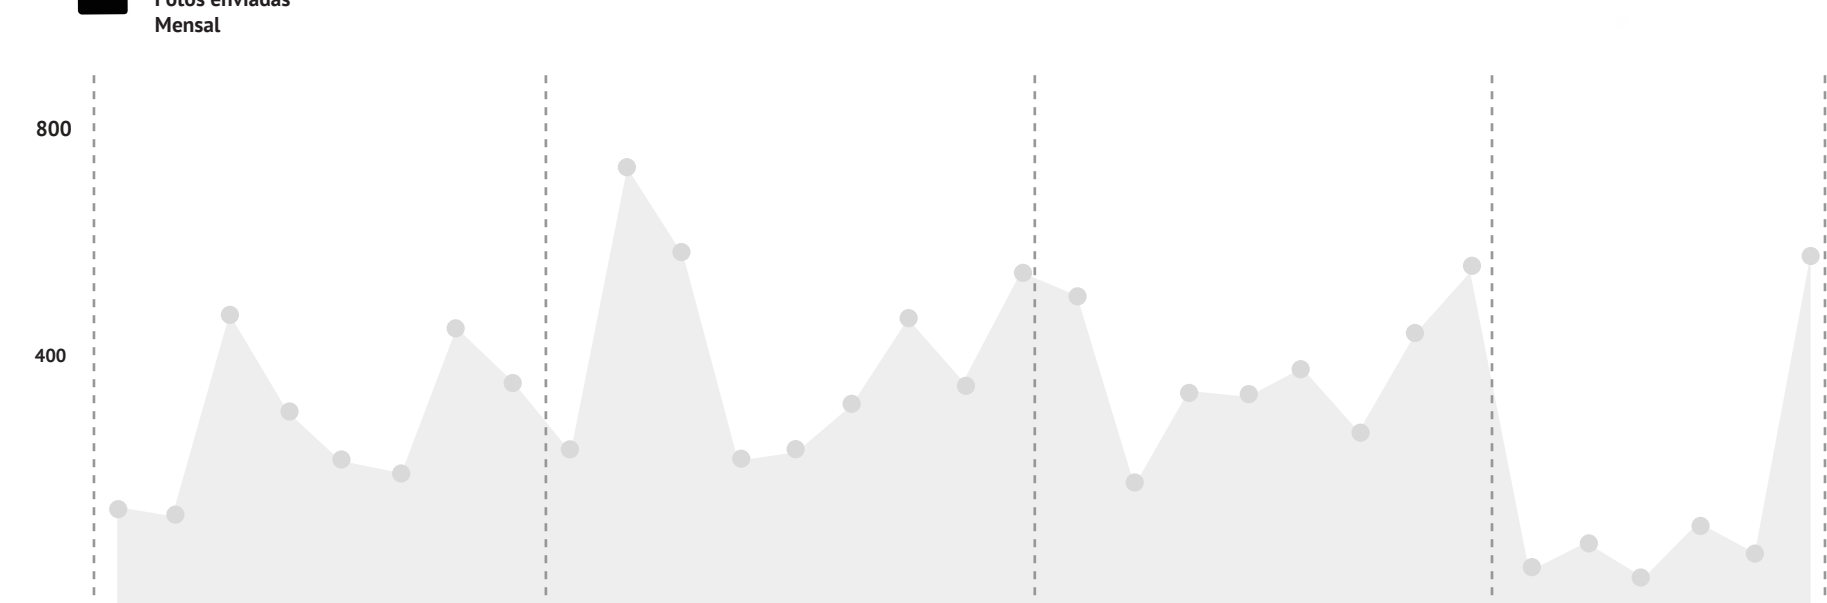

DURANTE O MÊS

Evolução de Toques Mensal

SELFIES TEMÁTICAS

Moldura de verão para agosto!

Agosto teve uma nova moldura especial para partilhar as memórias de Verão! Esta moldura foi um grande sucesso.

Evolução de Fotos enviadas Mensal