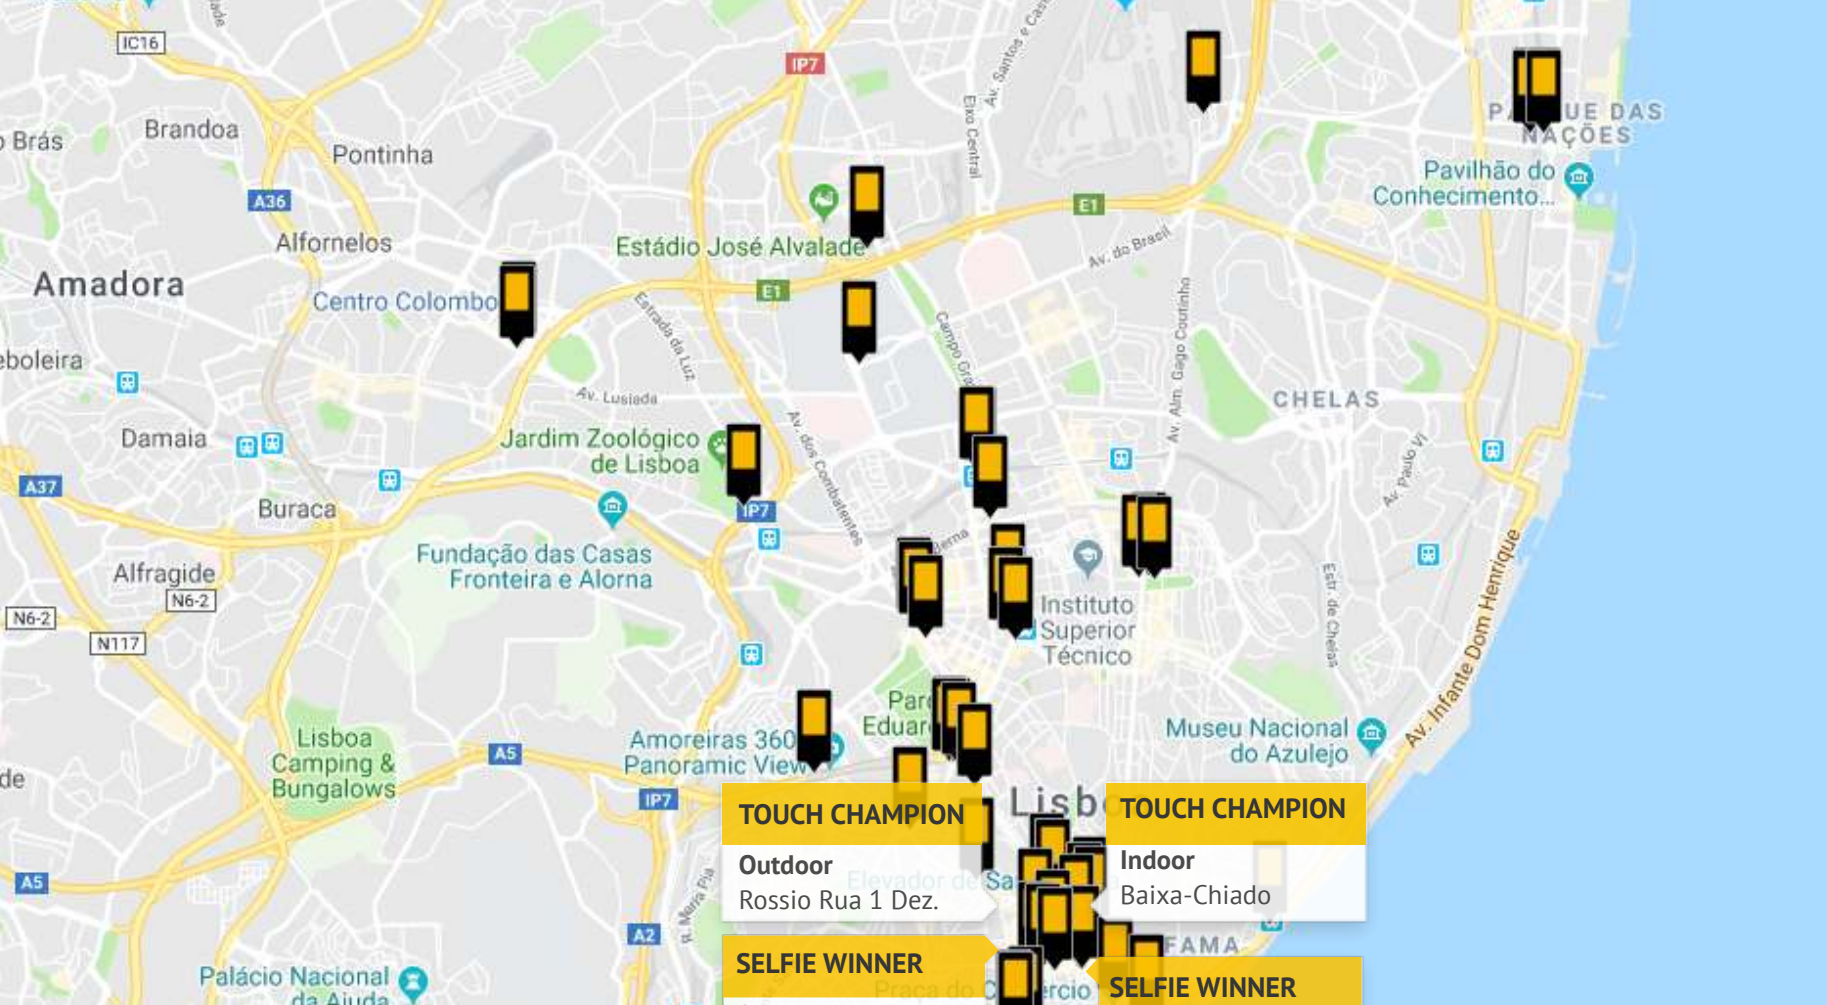

TOMI SMART MEDIA

Comunicação inovadora na hora e no lugar certo

TOMI é a melhor maneira de comunicar e alcançar o público em Lisboa e interagir de forma criativa.

PADRÃO DIÁRIO

O PÓDIO LOCALIZAÇÕES

POR LOCAL

| TOUCH CHAMPION | TOUCH CHAMPION | SELFIE WINNER | SELFIE WINNER |
|-----------------------|-----------------------|-----------------------|-----------------------|
| | | | |
| 85 797 | 41 778 | 2 193 | 739 |
| Rossio Rua 1 Dezembro | Baixa-Chiado Corredor | Rossio Rua 1 Dezembro | Baixa-Chiado Corredor |