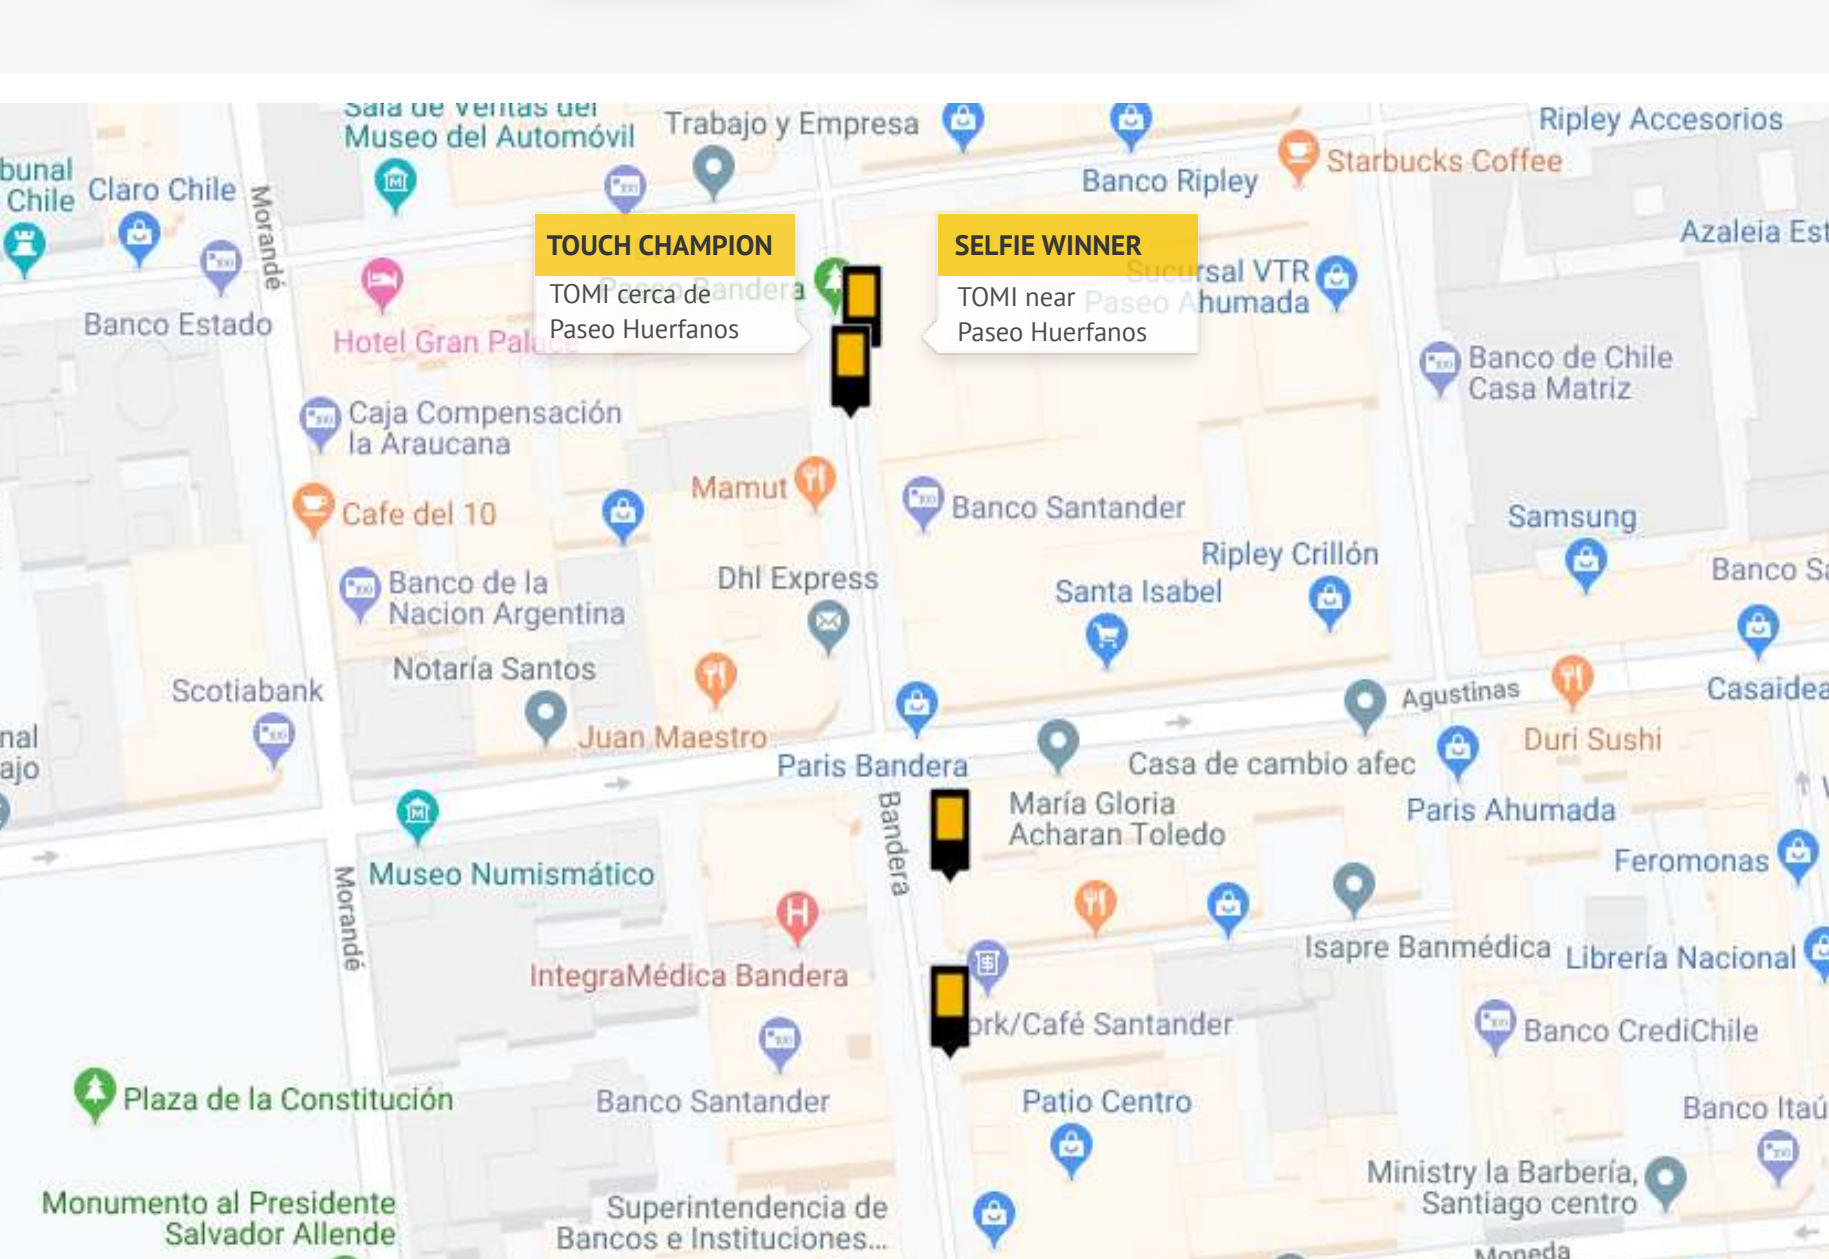

168 377 TOMI cerca de Paseo Huerfanos

SELFIE WINNER

3 759 TOMI cerca de Paseo Huerfanos

Los valores de "Toques" indican el número de toques realizados en TOMI. Los valores de "Contenidos Exhibidos" muestran el número de cada contenido exhibido en listas, selecciones y búsqueda.