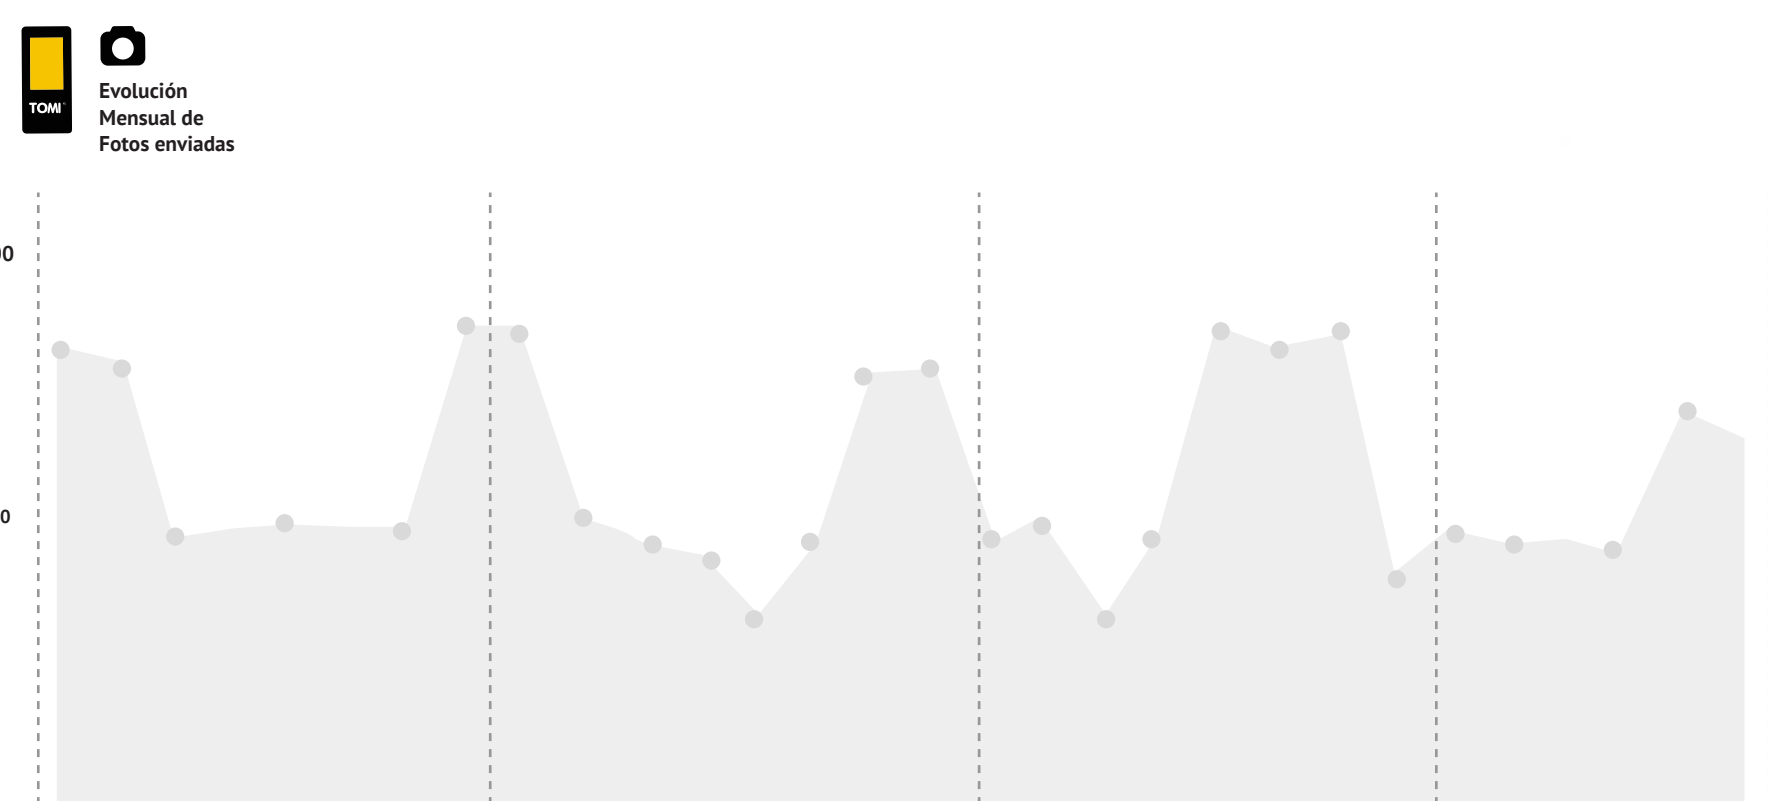

El 15 de junio fue la fecha de inauguración de la red de TOMI Santiago. Durante el último año incrementamos el engagement con nuestros usuarios y ayudamos a hacer de Santiago una ciudad más inteligente.

DURANTE EL MES

SELFIES TEMÁTICAS

Marco del día del padre

TOMI tenía un marco de TOMI personalizado para celebrar el Día del Padre en el día 16.

COMPORTAMIENTO DIARIO

EL PODIO UBICACIONES

POR UBICACIÓN

TOUCH CHAMPION

168 377 TOMI cerca de Paseo Huerfanos

SELFIE WINNER

3 759 TOMI cerca de Paseo Huerfanos

Los valores de "Toques" indican el número de toques realizados en TOMI. Los valores de "Contenidos Exhibidos" muestran el número de cada contenido exhibido en listas, selecciones y búsqueda.