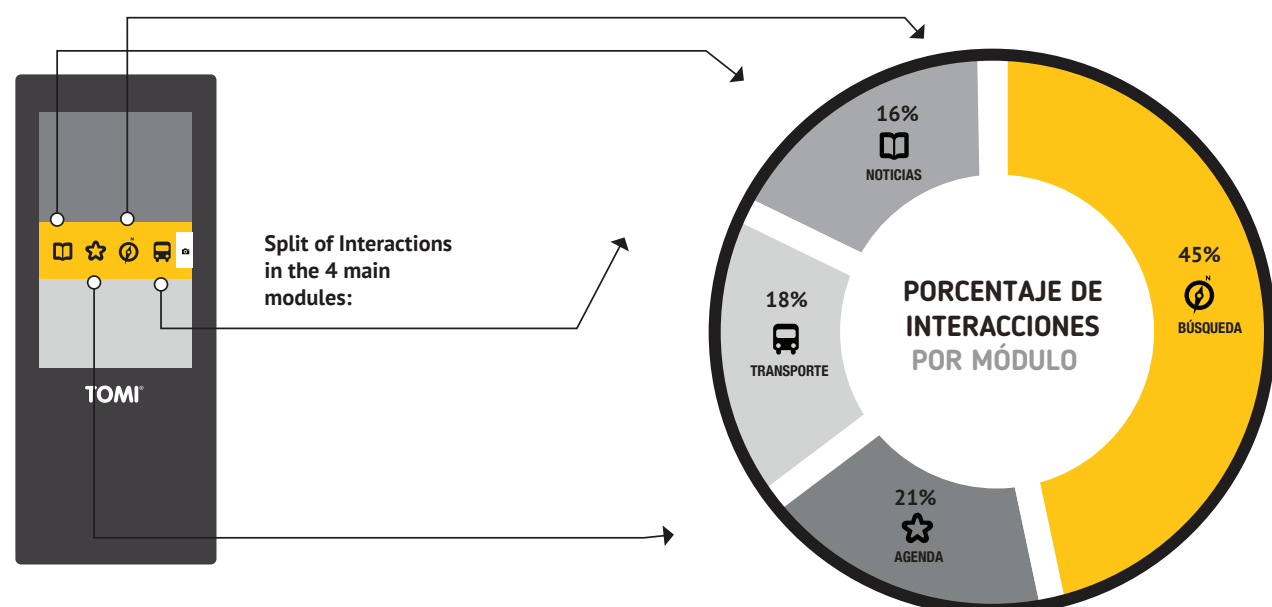

## Destacados de mayo

El módulo "Búsqueda" sigue en destaque, con la categoría "Dónde comer". Encuentre el mejor restaurante local para disfrutar de una buena comida con la ayuda de TOMI.

### TOP Módulos

BÚSQUEDA	AGENDA	NOTICIAS	TRANSPORTE
1º Dónde Comer	Musica	Sociedad	Plaza de Armas
2º Qué hacer	Exposición	Local	Cerro Santa Lucía
3º Arte y cultura	Teatro	Turismo	Mercado Central de Santiago

### Pico en el domingo 26 de mayo

Los domingos se destacan siempre en la evolución de interacciones del mes. En mayo, el domingo 26 se registró un pico muy significativo.