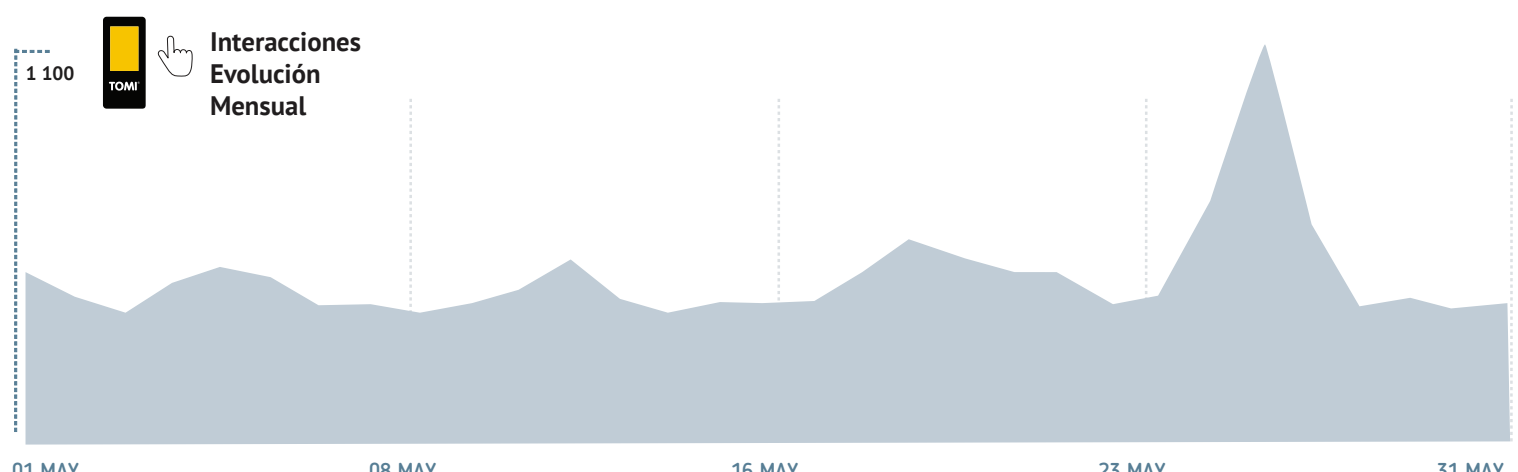

# Crecimiento en las interacciones

Mayo fue un gran mes con un gran crecimiento en las interacciones en la red.

## Destacados de mayo

El módulo "Búsqueda" sigue en destaque, con la categoría "Dónde comer". Encuentre el mejor restaurante local para disfrutar de una buena comida con la ayuda de TOMI.

## DURANTE EL MES

### Pico en el domingo 26 de mayo

Los domingos se destacan siempre en la evolución de interacciones del mes. En mayo, el domingo 26 se registró un pico muy significativo.