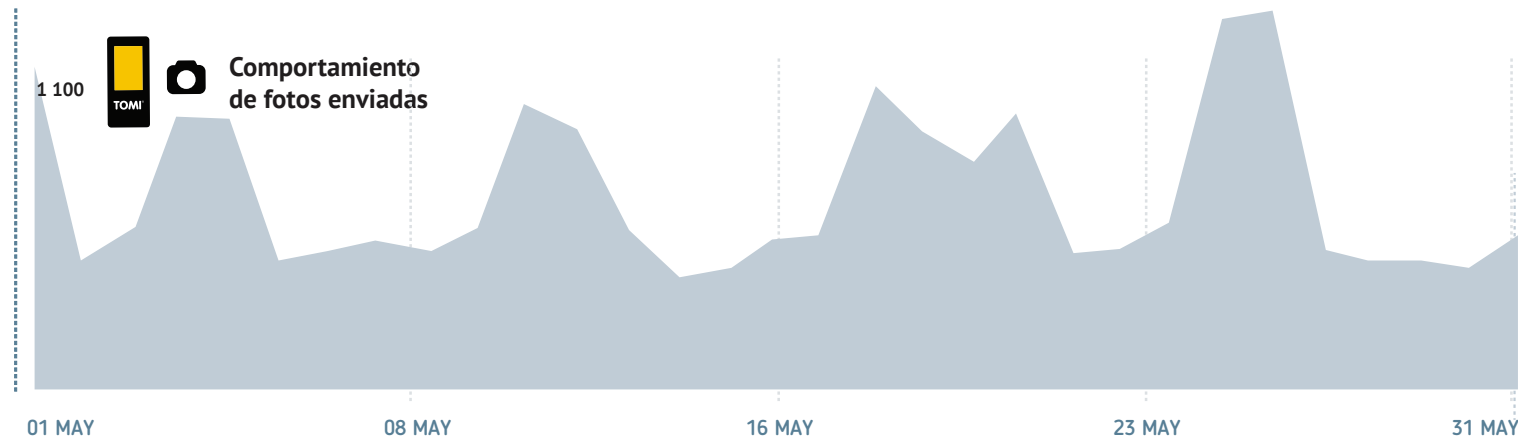

## DURANTE EL MES

### Pico en el domingo 26 de mayo

Los domingos se destacan siempre en la evolución de interacciones del mes. En mayo, el domingo 26 se registró un pico muy significativo.