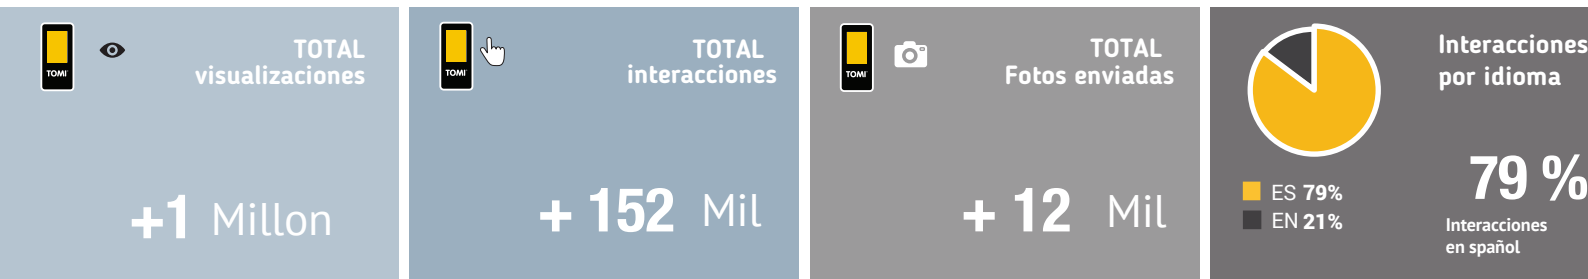

Explorando Santiago con TOMI

Santiago de Chile es una gran ciudad para explorar y TOMI te ayuda a hacer precisamente eso. En abril, el módulo de búsqueda continuó resaltado.

Destacados de abril

TOP Módulos

Interactuando con TOMI en la noche.

TOMI registra un alto número de interacciones durante la noche.

INTERACCION POR HORA

Podio

INTERACTION CHAMPION
HIGHEST NUMBER OF INTERACTIONS

 TOMI cerca de Moneda

SELFIE WINNER
HIGHEST NUMBER OF PHOTOS SENT