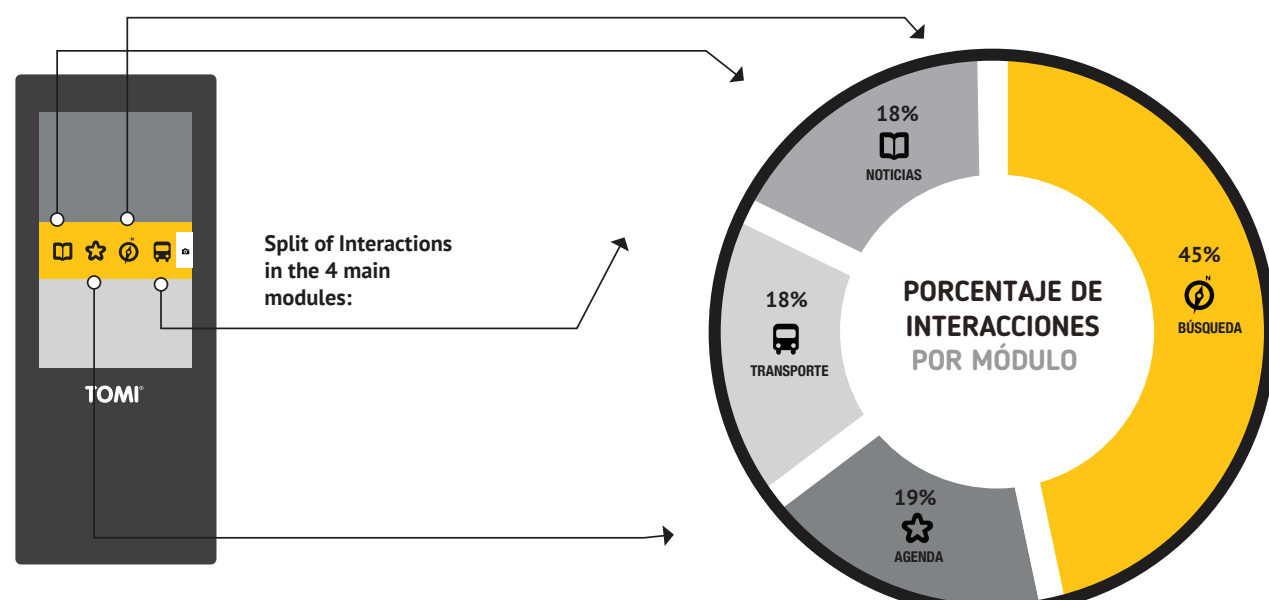

Explorando Santiago con TOMI

Santiago de Chile es una gran ciudad para explorar y TOMI te ayuda a hacer precisamente eso. En abril, el módulo de búsqueda continuó resaltado.

Destacados de abril

TOP Módulos

BÚSQUEDA	AGENDA	NOTICIAS	TRANSPORTE
1º Dónde Comer	Musica	Sociedad	Plaza de Armas
2º Qué hacer	Teatro	Local	Mercado Central de Santiago
3º Arte y cultura	Exposición	Cultura	Cerro Santa Lucía

DURANTE EL MES

Interactuando con TOMI en la noche.

TOMI registra un alto número de interacciones durante la noche.

INTERACCION POR HORA

Podio

INTERACTION CHAMPION
HIGHEST NUMBER OF INTERACTIONS

 TOMI cerca de Moneda

SELFIE WINNER
HIGHEST NUMBER OF PHOTOS SENT