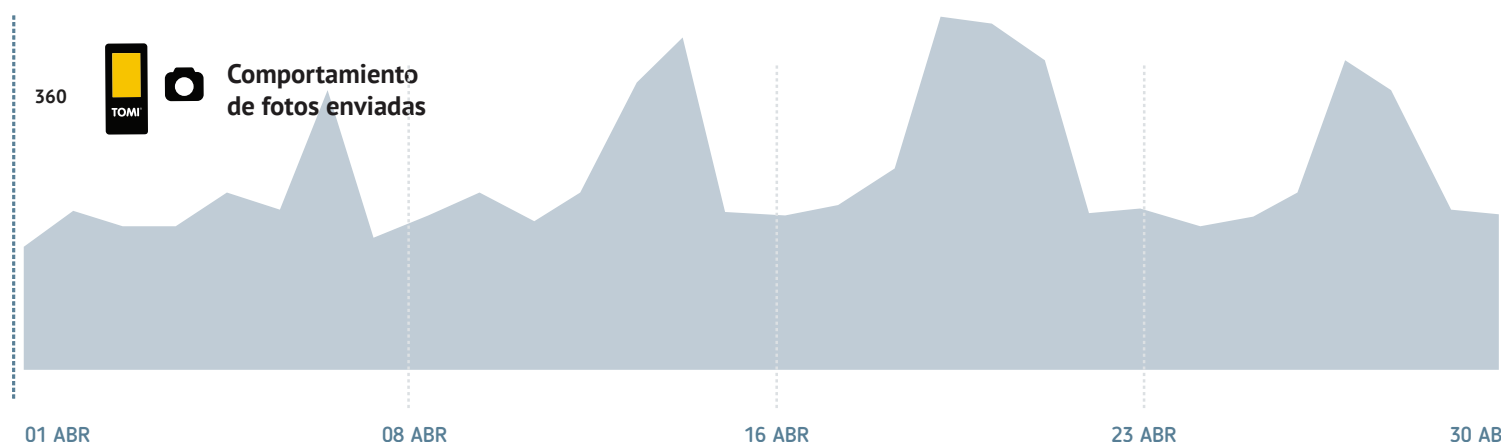

Explorando Santiago con TOMI

Santiago de Chile es una gran ciudad para explorar y TOMI te ayuda a hacer precisamente eso. En abril, el módulo de búsqueda continuó resaltado.

Destacados de abril

TOP Módulos

Interactuando con TOMI en la noche.

TOMI registra un alto número de interacciones durante la noche.

INTERACCION POR HORA

Podio

INTERACTION CHAMPION
HIGHEST NUMBER OF INTERACTIONS

 TOMI cerca de Moneda

SELFIE WINNER
HIGHEST NUMBER OF PHOTOS SENT