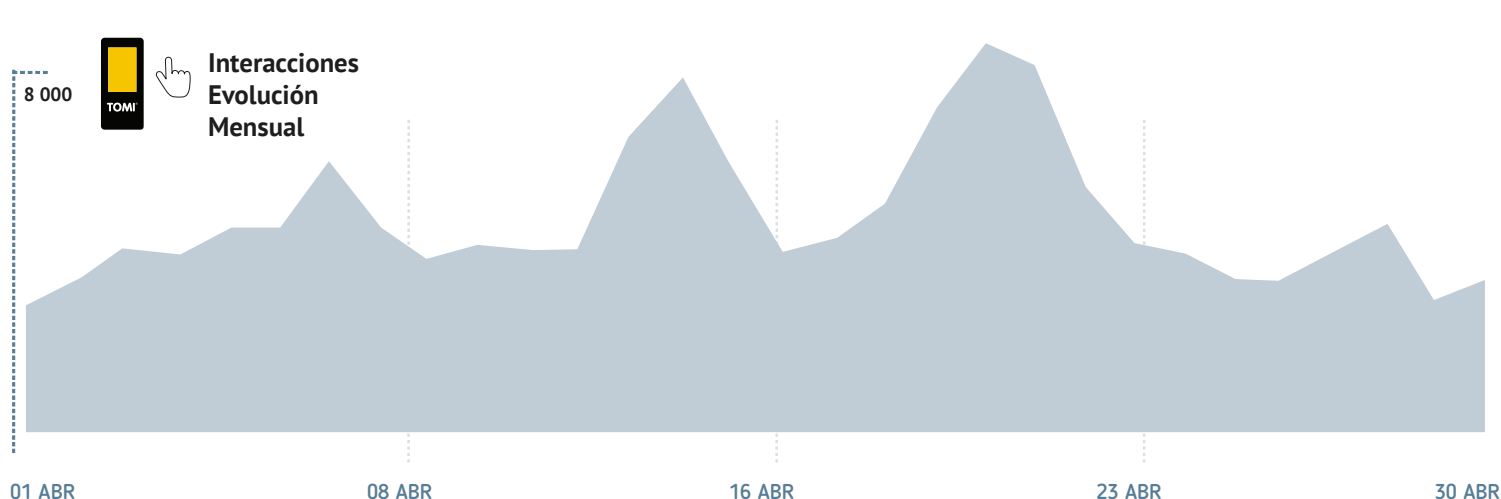

Explorando Santiago con TOMI

Santiago de Chile es una gran ciudad para explorar y TOMI te ayuda a hacer precisamente eso. En abril, el módulo de búsqueda continuó resaltado.

Destacados de abril

TOP Módulos

Interactuando con TOMI en la noche.

TOMI registra un alto número de interacciones durante la noche.

INTERACCION POR HORA

Podio

INTERACTION CHAMPION
HIGHEST NUMBER OF INTERACTIONS

 TOMI cerca de Moneda

SELFIE WINNER
HIGHEST NUMBER OF PHOTOS SENT