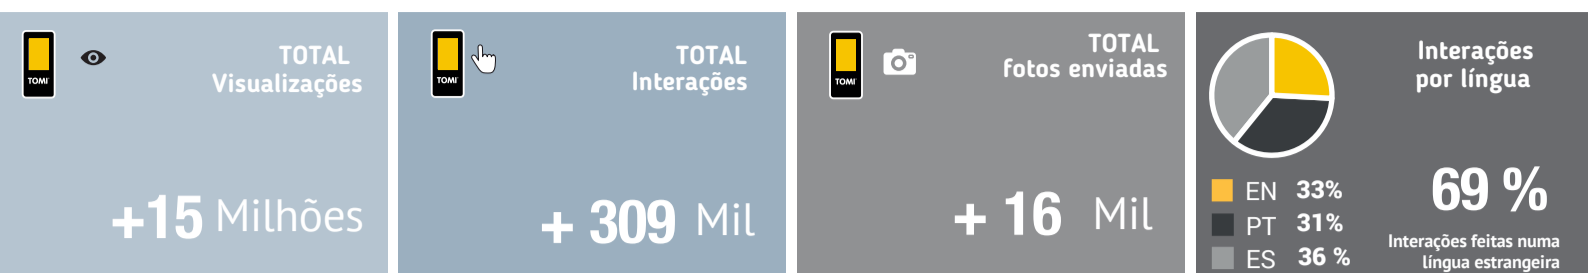

# Um fim de semana prolongado no Algarve

O Algarve é sempre um destino perfeito para umas mini férias durante o fim de semana prolongado na Páscoa. As interações da TOMI aumentaram durante este mês, uma vez que muitos visitantes chegaram à região.

## Destaques de Abril

O módulo de Procurar continua a ser o mais usado: o TOMI mostra as melhores atividades para fazer e lugares para comer.