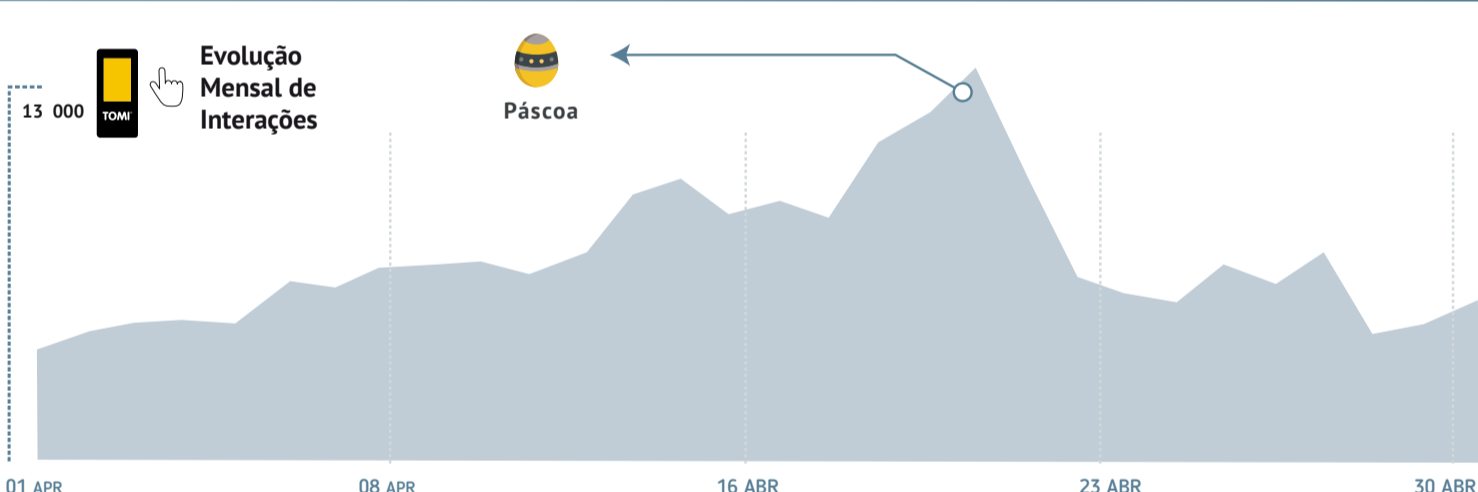

DURANTE O MÊS