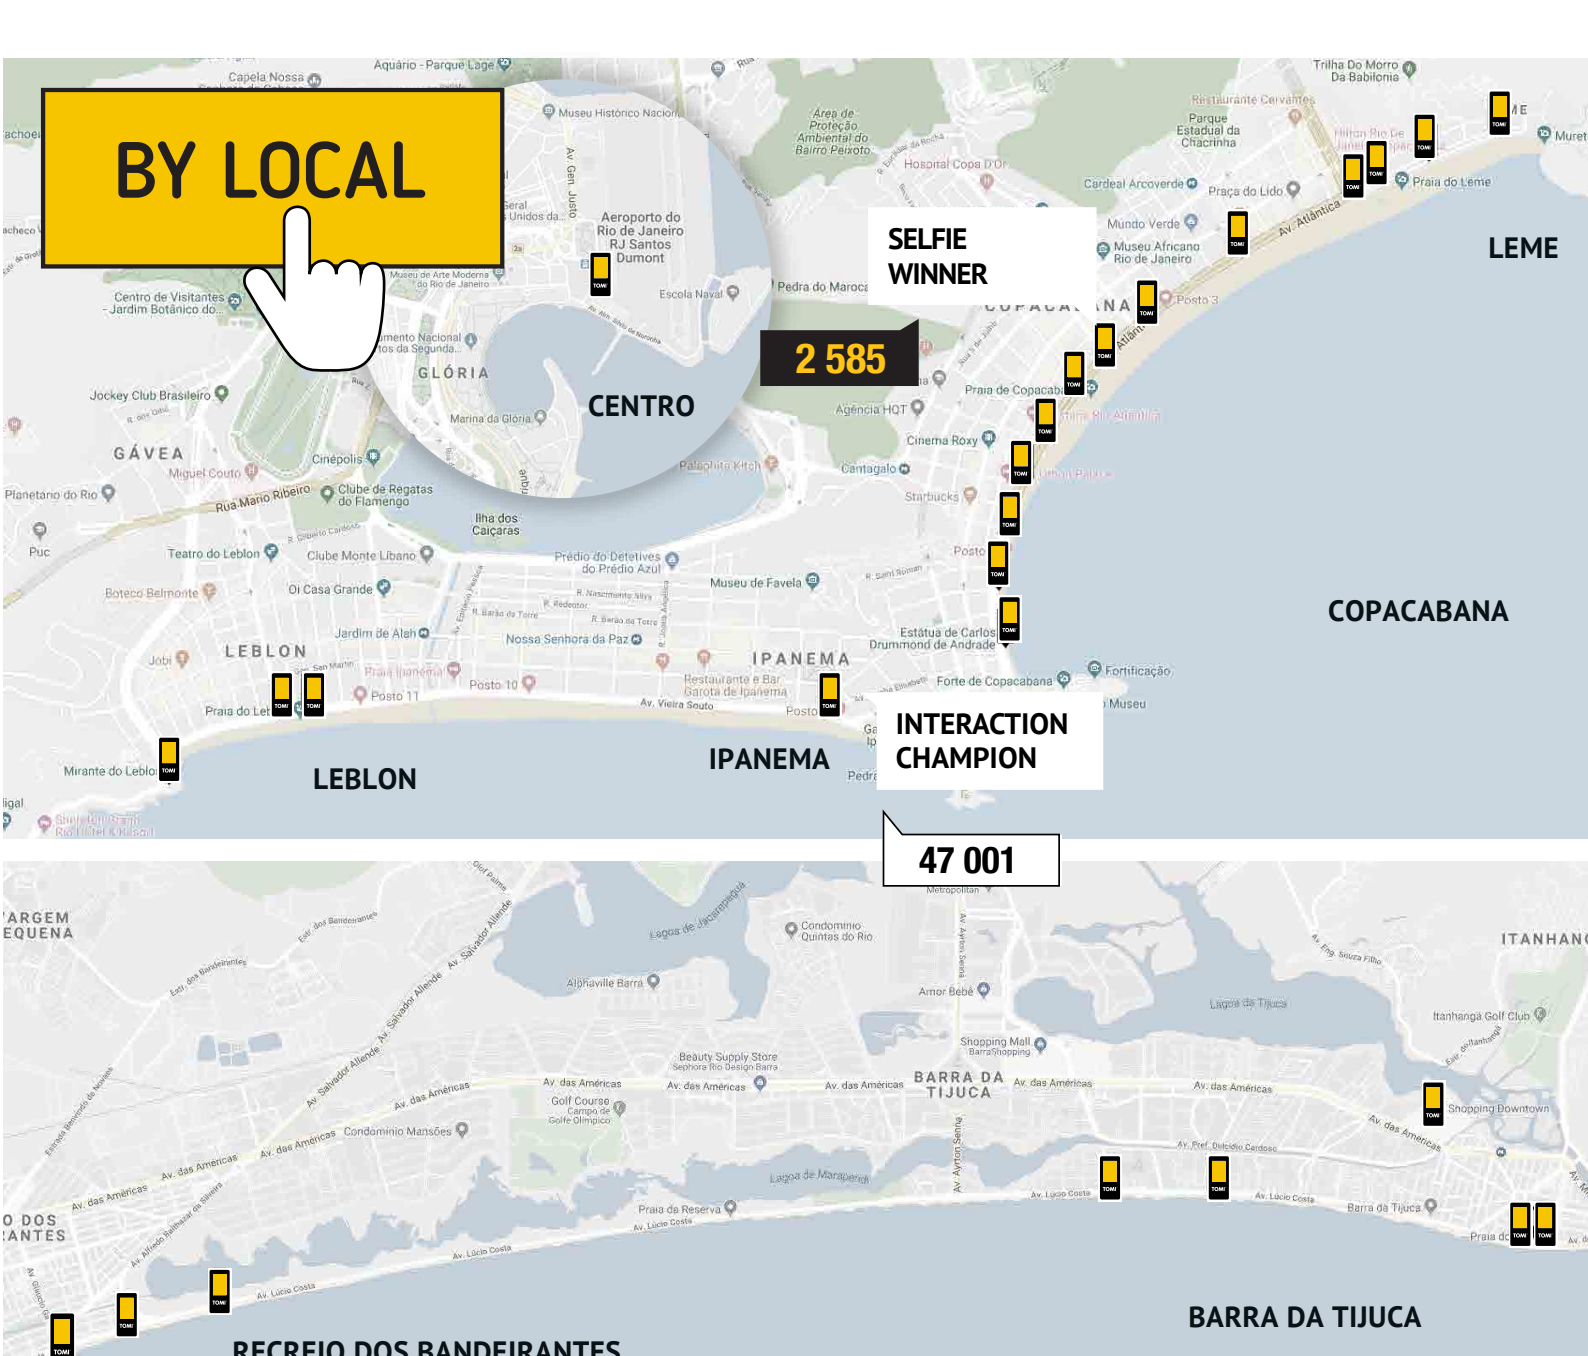

DURING THE MONTH

Carnaval

O Carnaval foi festejado no começo do mês e o TOMI registrou seu maior número de interações durante os dias de folia!

INTERAÇÃO POR HORA

O pódio de Março

INTERACTION CHAMPION
MAIOR NÚMERO DE INTERAÇÕES

O TOMI em Ipanema

SELFIE WINNER
MAIOR NÚMERO DE FOTOS ENVIADAS

O TOMI em frente à Rua Figueiredo Magalhães

*Os valores apresentados como interações indicam o nº de toques relevantes em cada seção dos módulos (notícias, agenda, diretório, transportes, foto), não sendo refletidas interações de scroll ou toques ao escrever e-mails nos formulários. Os valores apresentados como visualizações indicam o conteúdo que é exibido em listagem, seleção e pesquisa.