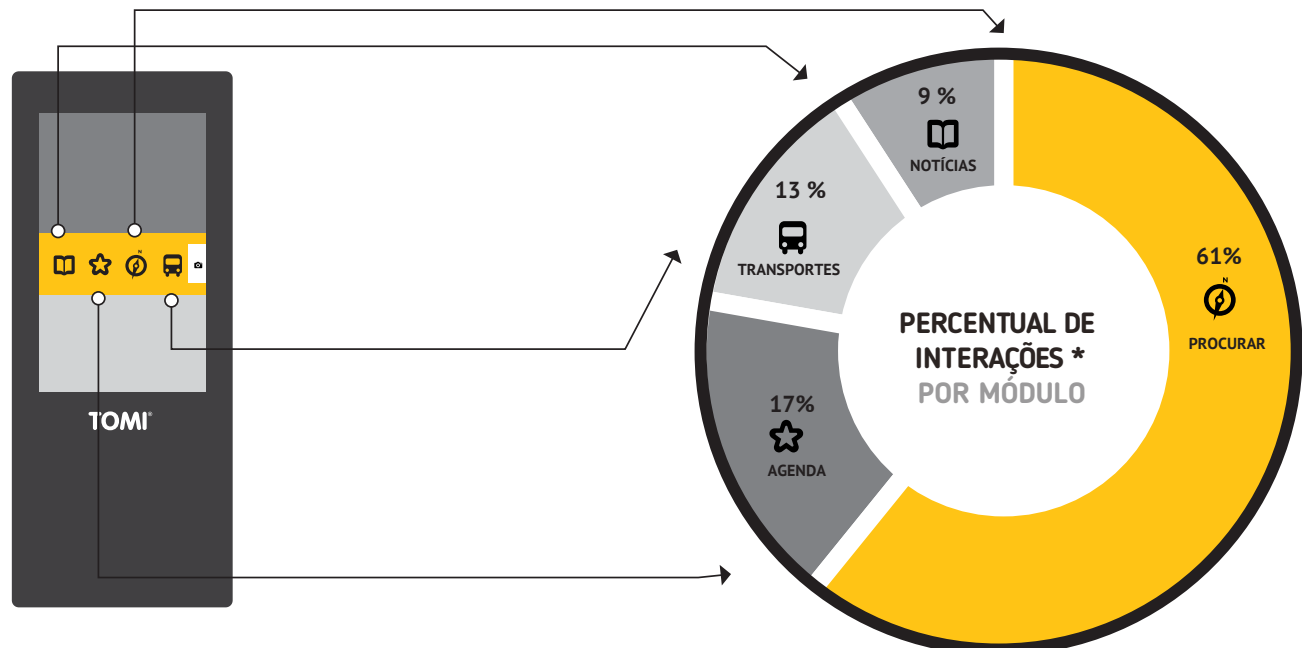

A categoria Carnaval no módulo Agenda foi a mais usada durante o mês de março, mostrando como a festa é popular entre os usuários do TOMI.

TOP Módulos

PROCURAR	AGENDA	NOTÍCIAS	TRANSPORTES
1º O que Fazer	Carnaval	Local	Lagoa Rodrigo de Freitas
2º Onde comer	Música	Cultura	Ipanema
3º Arte e cultura	Teatro	Saúde e Meio Ambiente	Lapa

O TOMI em Ipanema

SELFIE WINNER
MAIOR NÚMERO DE FOTOS ENVIADAS

O TOMI em frente à Rua Figueiredo Magalhães

*Os valores apresentados como interações indicam o nº de toques relevantes em cada seção dos módulos (notícias, agenda, diretório, transportes, foto), não sendo refletidas interações de scroll ou toques ao escrever e-mails nos formulários. Os valores apresentados como visualizações indicam o conteúdo que é exibido em listagem, seleção e pesquisa.