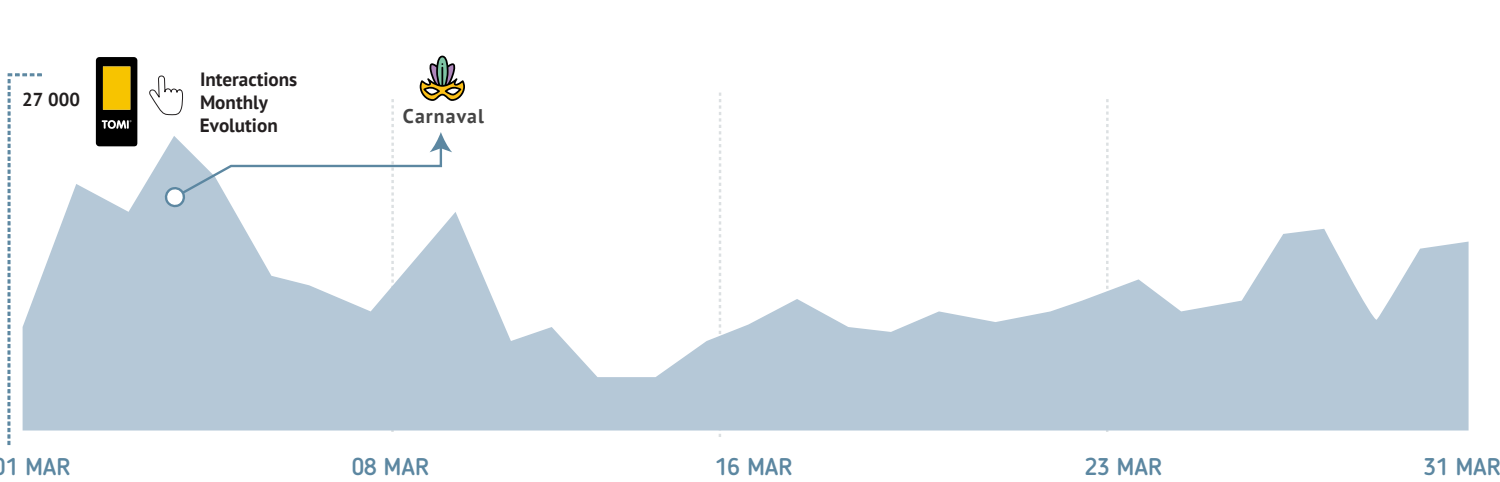

O TOMI celebrou o Carnaval!

Seguindo a tendência de fevereiro, o TOMI ajudou com as comemorações do maior Carnaval do mundo! Os primeiros dias do mês foram cheios de festas e registraram um alto número de interações.

A categoria Carnaval no módulo Agenda foi a mais usada durante o mês de março, mostrando como a festa é popular entre os usuários do TOMI.

TOP Módulos

PROCURAR	AGENDA	NOTÍCIAS	TRANSPORTES
1º O que Fazer	Carnaval	Local	Lagoa Rodrigo de Freitas
2º Onde comer	Música	Cultura	Ipanema
3º Arte e cultura	Teatro	Saúde e Meio Ambiente	Lapa

DURING THE MONTH

Carnaval

O Carnaval foi festejado no começo do mês e o TOMI registrou seu maior número de interações durante os dias de folia!

INTERAÇÃO POR HORA

O pódio de Março

INTERACTION CHAMPION
MAIOR NÚMERO DE INTERAÇÕES

O TOMI em Ipanema

SELFIE WINNER
MAIOR NÚMERO DE FOTOS ENVIADAS

O TOMI em frente à Rua Figueiredo Magalhães

*Os valores apresentados como interações indicam o nº de toques relevantes em cada seção dos módulos (notícias, agenda, diretório, transportes, foto), não sendo refletidas interações de scroll ou toques ao escrever e-mails nos formulários. Os valores apresentados como visualizações indicam o conteúdo que é exibido em listagem, seleção e pesquisa.