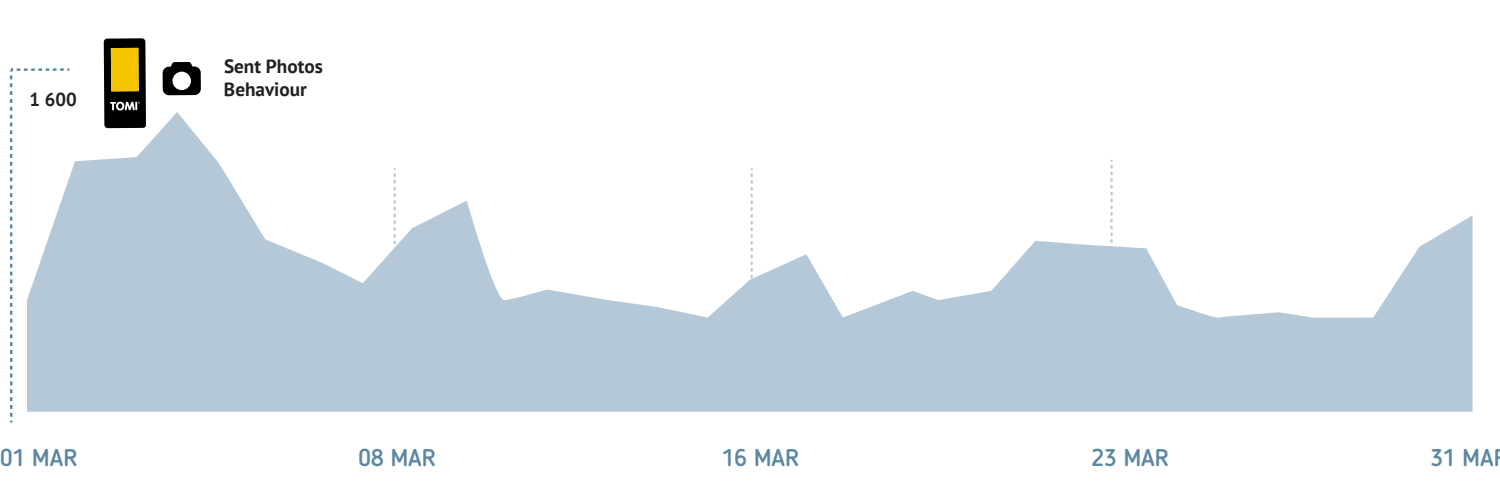

A categoria Carnaval no módulo Agenda foi a mais usada durante o mês de março, mostrando como a festa é popular entre os usuários do TOMI.

TOP Módulos

PROCURAR	AGENDA	NOTÍCIAS	TRANSPORTES
1º O que Fazer	Carnaval	Local	Lagoa Rodrigo de Freitas
2º Onde comer	Música	Cultura	Ipanema
3º Arte e cultura	Teatro	Saúde e Meio Ambiente	Lapa

DURING THE MONTH

Carnaval

O Carnaval foi festejado no começo do mês e o TOMI registrou seu maior número de interações durante os dias de folia!

INTERAÇÃO POR HORA

O pódio de Março

INTERACTION CHAMPION
MAIOR NÚMERO DE INTERAÇÕES

O TOMI em Ipanema

SELFIE WINNER
MAIOR NÚMERO DE FOTOS ENVIADAS

O TOMI em frente à Rua Figueiredo Magalhães

*Os valores apresentados como interações indicam o nº de toques relevantes em cada seção dos módulos (notícias, agenda, diretório, transportes, foto), não sendo refletidas interações de scroll ou toques ao escrever e-mails nos formulários. Os valores apresentados como visualizações indicam o conteúdo que é exibido em listagem, seleção e pesquisa.