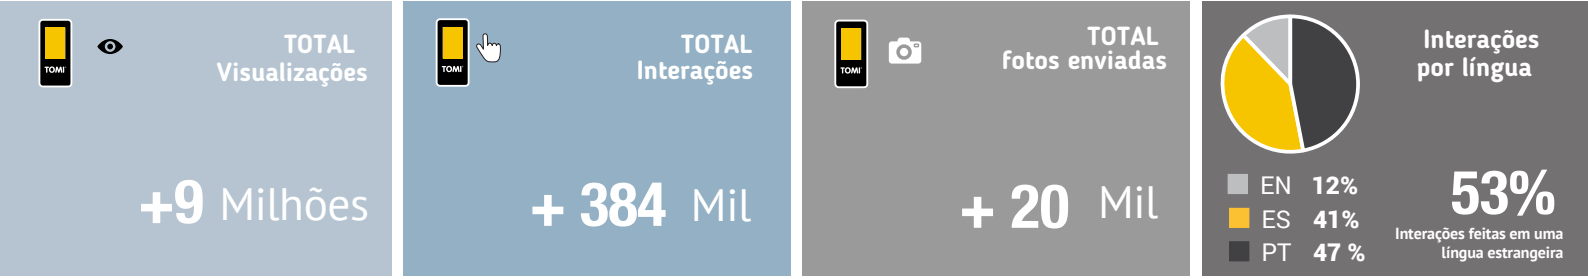

O TOMI celebrou o Carnaval!

Seguindo a tendência de fevereiro, o TOMI ajudou com as comemorações do maior Carnaval do mundo! Os primeiros dias do mês foram cheios de festas e registraram um alto número de interações.

A categoria Carnaval no módulo Agenda foi a mais usada durante o mês de março, mostrando como a festa é popular entre os usuários do TOMI.

TOP Módulos

PROCURAR	AGENDA	NOTÍCIAS	TRANSPORTES
1º O que Fazer	Carnaval	Local	Lagoa Rodrigo de Freitas
2º Onde comer	Música	Cultura	Ipanema
3º Arte e cultura	Teatro	Saúde e Meio Ambiente	Lapa

DURING THE MONTH

Carnaval

O Carnaval foi festejado no começo do mês e o TOMI registrou seu maior número de interações durante os dias de folia!

INTERAÇÃO POR HORA

O pódio de Março

INTERACTION CHAMPION
MAIOR NÚMERO DE INTERAÇÕES

O TOMI em Ipanema

SELFIE WINNER
MAIOR NÚMERO DE FOTOS ENVIADAS

O TOMI em frente à Rua Figueiredo Magalhães

*Os valores apresentados como interações indicam o nº de toques relevantes em cada seção dos módulos (notícias, agenda, diretório, transportes, foto), não sendo refletidas interações de scroll ou toques ao escrever e-mails nos formulários. Os valores apresentados como visualizações indicam o conteúdo que é exibido em listagem, seleção e pesquisa.